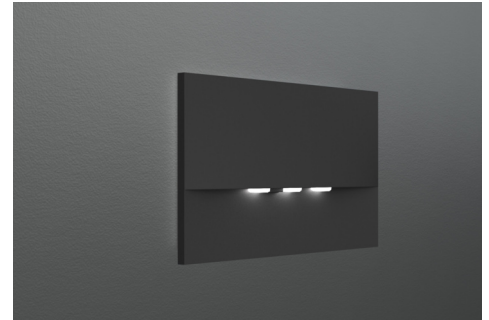

Art.-Nr: WEF423WL-AZ
Sikkerhetslys Enkelt batteri
Veggmontering, Trådløs profesjonell, 3 timer, , IP20,
Sinkstøping, antrasitt

Mer informasjon

TEKNISKE DATA

Type armatur	Sikkerhetslys
Monteringstype	Veggmontering
piktogram	Nei
Lyspærer	LED
Koffertmateriale	Sinkstøping
Farge på huset	antrasitt
IP-beskyttelse)	IP20
Slagstyrke (IK)	7
Sertifisering	WEEE, CE
beskyttelses klasse	2
omsorg	Enkelt batteri
overvåkning	Wireless Professional
Brotid	3 timer
Batteri	LFP3212.K-SET-2AKKU
Driftsmodus	Standby kobling / permanent kobling
Inngangsspenning AC	230 V
Inngangsfrekvens	50 Hz
Maks effekt.	5,1 W
Ytelse DS	3,9 W
Ytelse BS	0,8 W
Omgivelsestemperatur DS	-5 °C - 40 °C
Omgivelsestemperatur BS	-5 °C - 40 °C

dybde	20 mm
Bredde	161 mm
Høyde	107 mm
Installasjonslengde	155 mm
Installasjonsbredde	82 mm
Installasjonshøyde	70 mm
Vekt	0.63
Vekt inkludert emballasje	0.66
Tverrsnitt for tilkobling	2.5 mm ²
Koblingsinngang	Ja
Blokkering av nødlys	Ja
Batteritilkobling	Støpsel
Dimmefunksjon	Ja
Lysstrømnettverk	420 lm
Lysstrøm nødsituasjon	315 lm
Tolltariffnummer	94056180
EAN	4260766557316