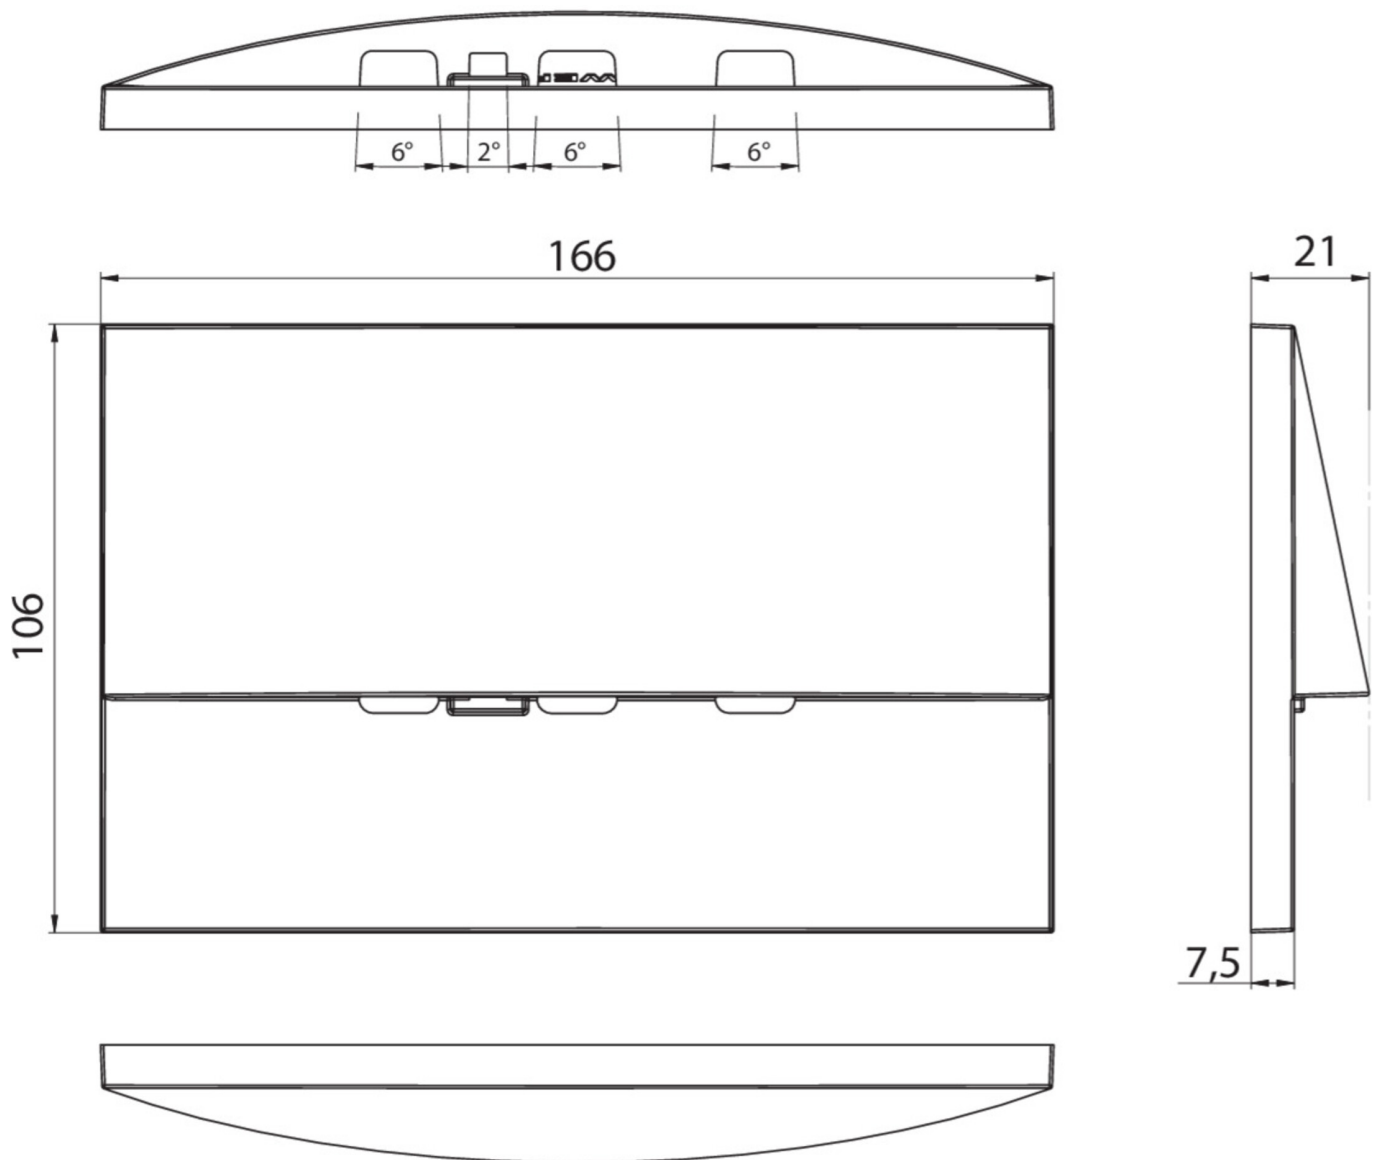

Art.-Nr: WEF423SC-AZ
Sikkerhetslys
Veggmontering, Selvkontroll, 3 timer, , IP20, Sinkstøping,
antrasitt

Mer informasjon

TEKNISKE DATA

Type armatur	Sikkerhetslys
Monteringstype	Veggmontering
piktogram	Nei
Lyspærer	LED
Koffertmateriale	Sinkstøping
Farge på huset	antrasitt
IP-beskyttelse)	IP20
Slagstyrke (IK)	7
Sertifisering	WEEE, CE
beskyttelses klasse	2
overvåkning	SelfControl
Brotid	3 timer
Batteri	LFP3212.K-SET-2AKKU
Maks effekt.	3,7 W
Ytelse DS	2,9 W
Ytelse BS	0,9 W
Omgivelsestemperatur DS	-5 °C - 40 °C
Omgivelsestemperatur BS	-5 °C - 40 °C
dybde	20 mm
Bredde	161 mm
Høyde	107 mm
Installasjonslengde	155 mm

Installasjonsbredde	82 mm
Installasjonshøyde	70 mm
Vekt	0.56
Vekt inkludert emballasje	0.59
Lysstrømnettverk	230 lm
Lysstrøm nødsituasjon	230 lm
Tolltariffnummer	94056180
EAN	4260766556739

TEKNISK TEGNING