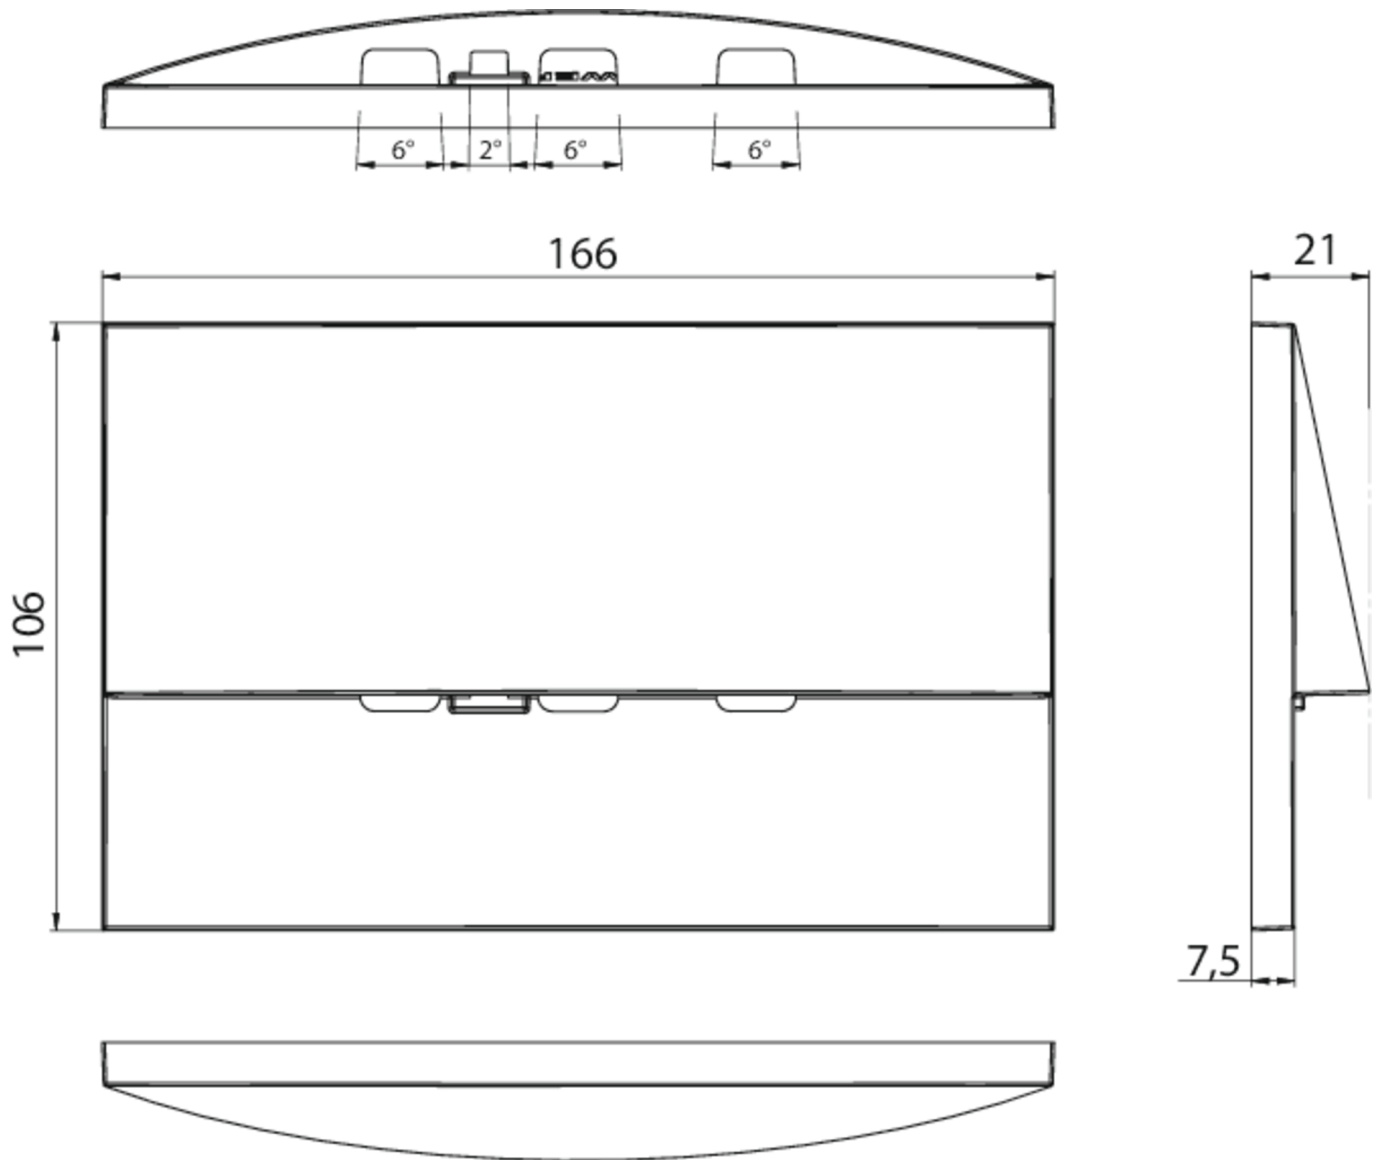

Art.-Nr: WEF423SC-AZ
Sikkerhetslys
Veggmontering, Selvkontroll, 3 timer, , IP20, Sinkstøping,
antrasitt

Mer informasjon

TEKNISKE DATA

Type armatur	Sikkerhetslys
Monteringstype	Veggmontering
piktogram	Nei
Lyspærer	LED
Koffertmateriale	Sinkstøping
Farge på huset	antrasitt
IP-beskyttelse)	IP20
Slagstyrke (IK)	7
Sertifisering	WEEE, CE
beskyttelses klasse	2
overvåkning	SelfControl
Brotid	3 timer
Batteri	LFP3212.K-SET-2AKKU
Maks effekt.	3,7 W
Ytelse DS	2,9 W
Ytelse BS	0,9 W
Omgivelsestemperatur DS	-5 °C - 40 °C
Omgivelsestemperatur BS	-5 °C - 40 °C
dybde	20 mm
Bredde	161 mm
Høyde	107 mm
Installasjonslengde	155 mm

Installasjonsbredde	82 mm
Installasjonshøyde	70 mm
Vekt	0.56
Vekt inkludert emballasje	0.59
Lysstrømnettverk	230 lm
Lysstrøm nødsituasjon	230 lm
Tolltariffnummer	94056180
EAN	4260766556739

TEKNISK TEGNING