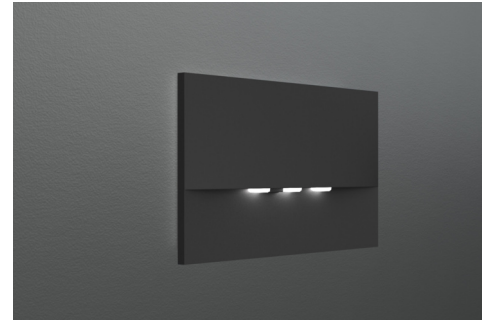

Art.-Nr: WEF423SC-AZ
Sikkerhetslys
Veggmontering, Selvkontroll, 3 timer, , IP20, Sinkstøping,
antrasitt

Mer informasjon

TEKNISKE DATA

Type armatur	Sikkerhetslys
Monteringstype	Veggmontering
piktogram	Nei
Lyspærer	LED
Koffertmateriale	Sinkstøping
Farge på huset	antrasitt
IP-beskyttelse)	IP20
Slagstyrke (IK)	7
Sertifisering	WEEE, CE
beskyttelses klasse	2
overvåkning	SelfControl
Brotid	3 timer
Batteri	LFP3212.K-SET-2AKKU
Maks effekt.	3,7 W
Ytelse DS	2,9 W
Ytelse BS	0,9 W
Omgivelsestemperatur DS	-5 °C - 40 °C
Omgivelsestemperatur BS	-5 °C - 40 °C
dybde	20 mm
Bredde	161 mm
Høyde	107 mm
Installasjonslengde	155 mm