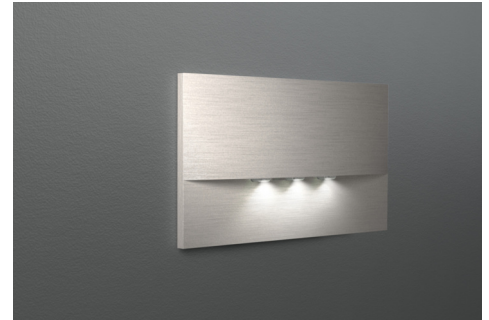

Art.-Nr: WEF421WL-E
Sikkerhetslys Enkelt batteri
Veggmontering, Trådløs profesjonell, 1 time, , IP20,
Sinkstøping, rustfritt stål

Mer informasjon

TEKNISKE DATA

Type armatur	Sikkerhetslys
Monteringstype	Veggmontering
piktogram	Nei
Lyspærer	LED
Koffertmateriale	Sinkstøping
Farge på huset	rustfritt stål
IP-beskyttelse)	IP20
Slagstyrke (IK)	7
Sertifisering	WEEE, CE
beskyttelses klasse	2
omsorg	Enkelt batteri
overvåkning	Wireless Professional
Brotid	1 time
Batteri	LFP3212.K-SET-2AKKU
Driftsmodus	Standby kobling / permanent kobling
Inngangsspenning AC	230 V
Inngangsfrekvens	50 Hz
Maks effekt.	5,1 W
Ytelse DS	3,9 W
Ytelse BS	0,8 W
Omgivelsestemperatur DS	-5 °C - 40 °C
Omgivelsestemperatur BS	-5 °C - 40 °C