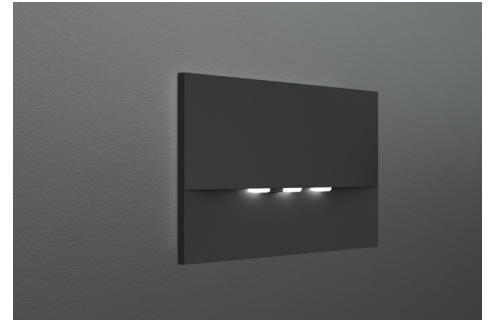

**Art.-Nr: WEF421WL-AZ**  
**Sikkerhetslys Enkelt batteri**  
**Veggmontering, Trådløs profesjonell, 1 time, , IP20,**  
**Sinkstøping, antrasitt**

---

Mer informasjon

## TEKNISKE DATA

Type armatur	Sikkerhetslys
Monteringstype	Veggmontering
piktogram	Nei
Lyspærer	LED
Koffertmateriale	Sinkstøping
Farge på huset	antrasitt
IP-beskyttelse)	IP20
Slagstyrke (IK)	7
Sertifisering	WEEE, CE
beskyttelses klasse	2
omsorg	Enkelt batteri
overvåkning	Wireless Professional
Brotid	1 time
Batteri	LFP3212.K-SET-2AKKU
Driftsmodus	Standby kobling / permanent kobling
Inngangsspenning AC	230 V
Inngangsfrekvens	50 Hz
Maks effekt.	5,1 W
Ytelse DS	3,9 W
Ytelse BS	0,8 W
Omgivelsestemperatur DS	-5 °C - 40 °C
Omgivelsestemperatur BS	-5 °C - 40 °C