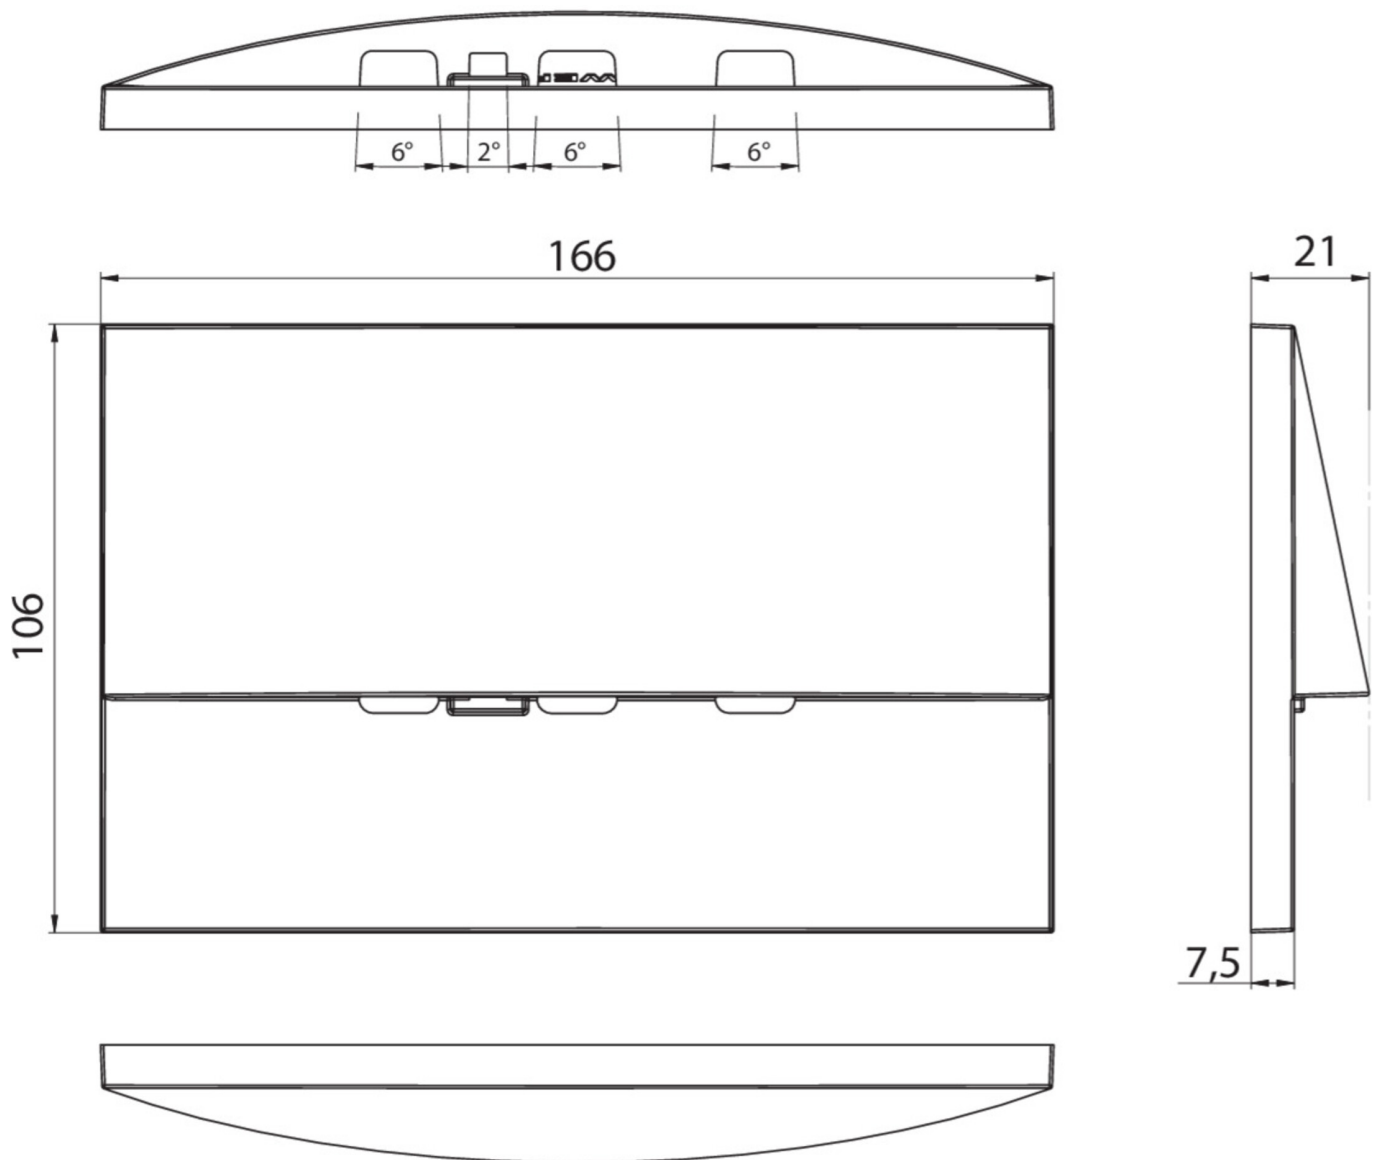

TILBEHØRSLISTE

LFP3216-SET-2AKKU - CS_VALUE_BatteryTechnology. Batteri

Fra: 16.10.2024 - Det tas forbehold om tekniske endringer og feil.