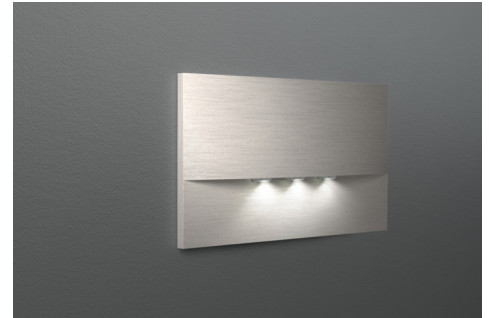

Art.-Nr: WEF421SC-E

Sikkerhetslys

Veggmontering, Selvkontroll (SC), 1 time, , IP20, Sinkstøping, rustfritt stål

Høykvalitets sink-trykkstøpt sikkerhetslampe for innfelt veggmontering. Den er beregnet for installasjon i konvensjonelle doble bryterbokser, hvorved monteringsrammen kan justeres med boksen. Det sink-trykkstøpte dekselet låses uten synlig feste fra utsiden.

Strålingskarakteristikken går parallelt med veggen for å støtte optimal belysning av rømnings- og redningsveiene.

Automatisk overvåking av sikkerhetslampen med SelfControl.

Mer informasjon

www.rp-group.com/nb_NO/item/WEF421SC-E

TEKNISKE DATA

Type armatur	Sikkerhetslys
Monteringstype	Veggmontering
piktogram	Nei
Lyspærer	LED
Koffertmateriale	Sinkstøping
Farge på huset	rustfritt stål
IP-beskyttelse)	IP20
Slagstyrke (IK)	7
Sertifisering	WEEE, CE
beskyttelses klasse	2
overvåkning	SelfControl (SC)
Brotid	1 time
Batteri	LiFePO4 6,4 V/1,2 Ah
Maks effekt.	4,2 W
Ytelse DS	3,3 W
Ytelse BS	0,9 W
Omgivelsestemperatur DS	-5 °C - 40 °C
Omgivelsestemperatur BS	-5 °C - 40 °C
dybde	20 mm