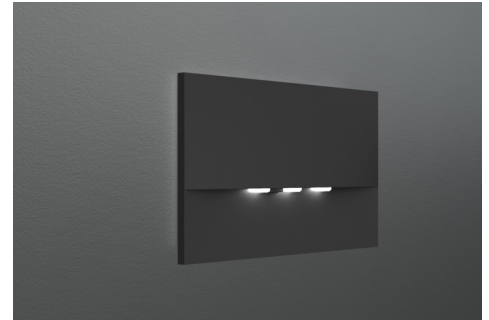

Art.-Nr: WEF421SC-AZ

Sikkerhetslys

Veggmontering, Selvkontroll (SC), 1 time, , IP20, Sinkstøping, antrasitt

Høykvalitets sink-trykkstøpt sikkerhetslampe for innfelt veggmontering. Den er beregnet for installasjon i konvensjonelle doble bryterbokser, hvorved monteringsrammen kan justeres med boksen. Det sink-trykkstøpte dekselet låses uten synlig feste fra utsiden.

Strålingskarakteristikken går parallelt med veggen for å støtte optimal belysning av rømnings- og redningsveiene.

Automatisk overvåking av sikkerhetslampen med SelfControl.

Mer informasjon

www.rp-group.com/nb_NO/item/WEF421SC-AZ

TEKNISKE DATA

Type armatur	Sikkerhetslys
Monteringstype	Veggmontering
piktogram	Nei
Lyspærer	LED
Koffertmateriale	Sinkstøping
Farge på huset	antrasitt
IP-beskyttelse)	IP20
Slagstyrke (IK)	7
Sertifisering	WEEE, CE
beskyttelses klasse	2
overvåkning	SelfControl (SC)
Brotid	1 time
Batteri	LiFePO4 6,4 V/1,2 Ah
Maks effekt.	4,2 W
Ytelse DS	3,3 W
Ytelse BS	0,9 W
Omgivelsestemperatur DS	-5 °C - 40 °C
Omgivelsestemperatur BS	-5 °C - 40 °C
dybde	20 mm