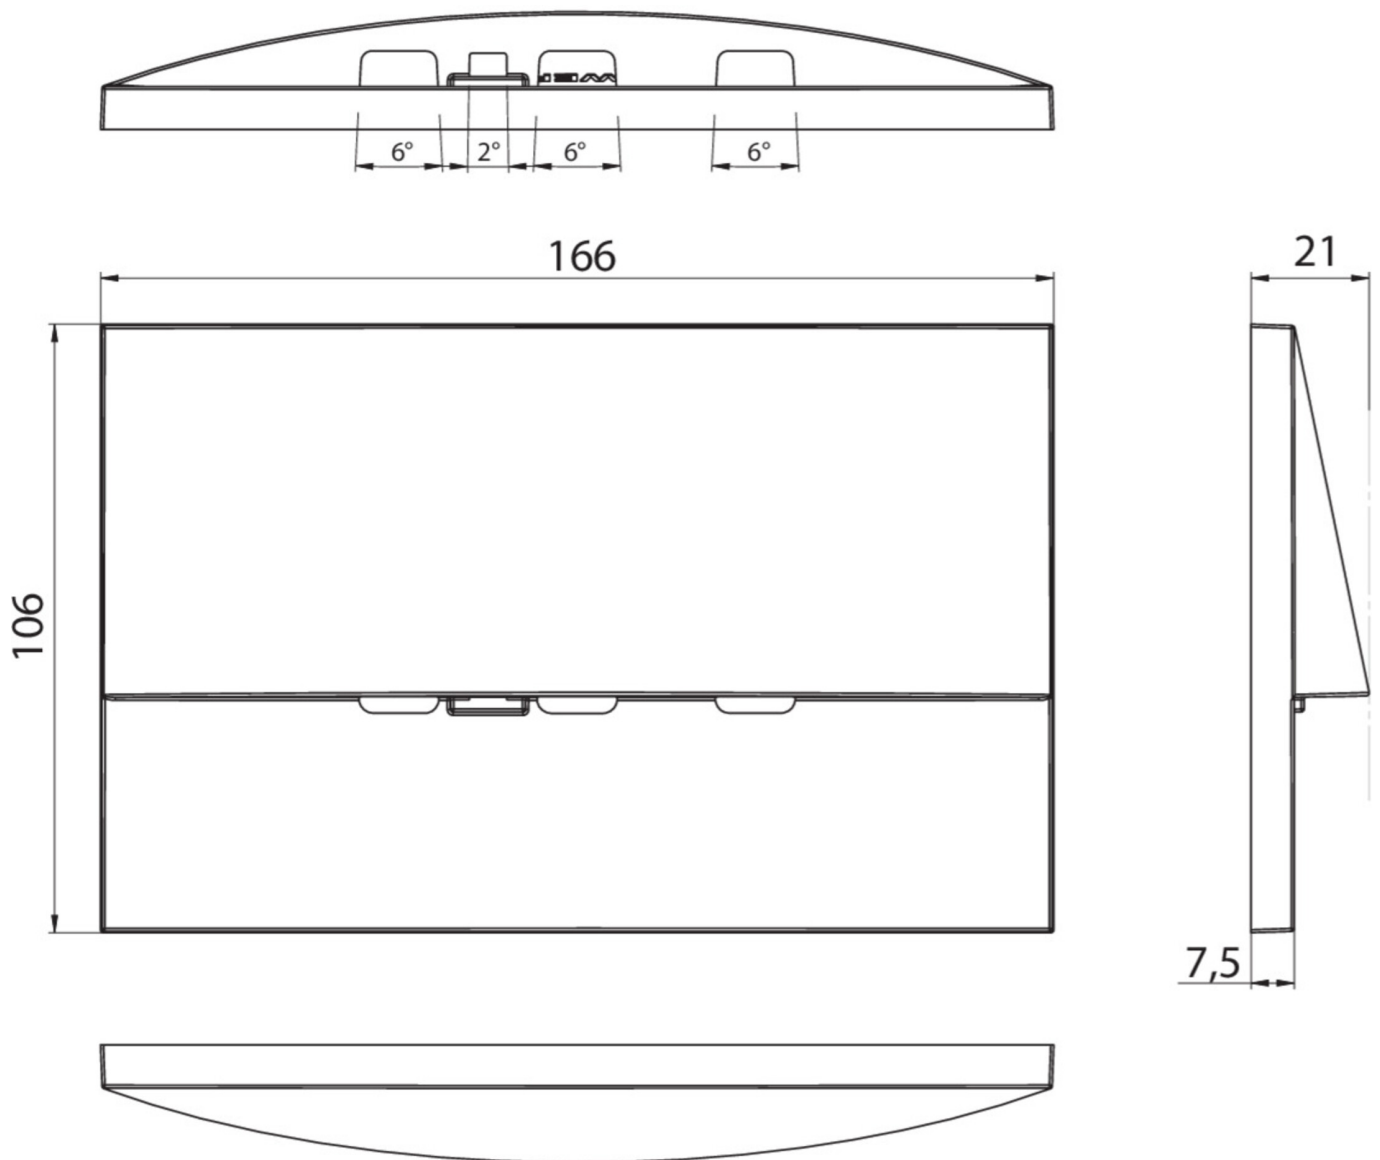

TILBEHØRSLISTE

LFP3216-SET-2AKKU - CS_VALUE_BatteryTechnology. Batteri

Fra: 29.10.2024 - Det tas forbehold om tekniske endringer og feil.