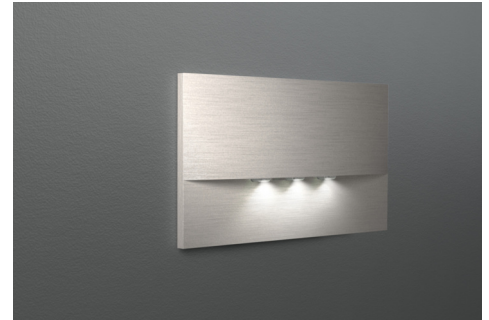

**Art.-Nr: WEF029ML-E**  
**Sikkerhetslys Sentraliserte strømforsyningssystemer**  
**Veggmontering, ML, CPS, , IP20, Sinkstøping, rustfritt stål**

Mer informasjon

### TEKNISKE DATA

Type armatur	Sikkerhetslys
Monteringstype	Veggmontering
piktogram	Nei
Lyspærer	LED
Koffertmateriale	Sinkstøping
Farge på huset	rustfritt stål
IP-beskyttelse)	IP20
Slagstyrke (IK)	7
Sertifisering	WEEE, CE
beskyttelses klasse	2
omsorg	Sentraliserte strømforsyningssystemer
overvåkning	ML
Brotid	CPS
Driftsmodus	Individuell lysveksling
Inngangsspenning AC	230 V
Inngangsfrekvens	50/60 Hz
Inngangsspenning DC	216 V
Maks effekt.	4,3 W
Ytelse DS	4,3 W
Ytelse BS	0,7 W
Omgivelsestemperatur DS	-5 °C - 40 °C
Omgivelsestemperatur BS	-5 °C - 40 °C