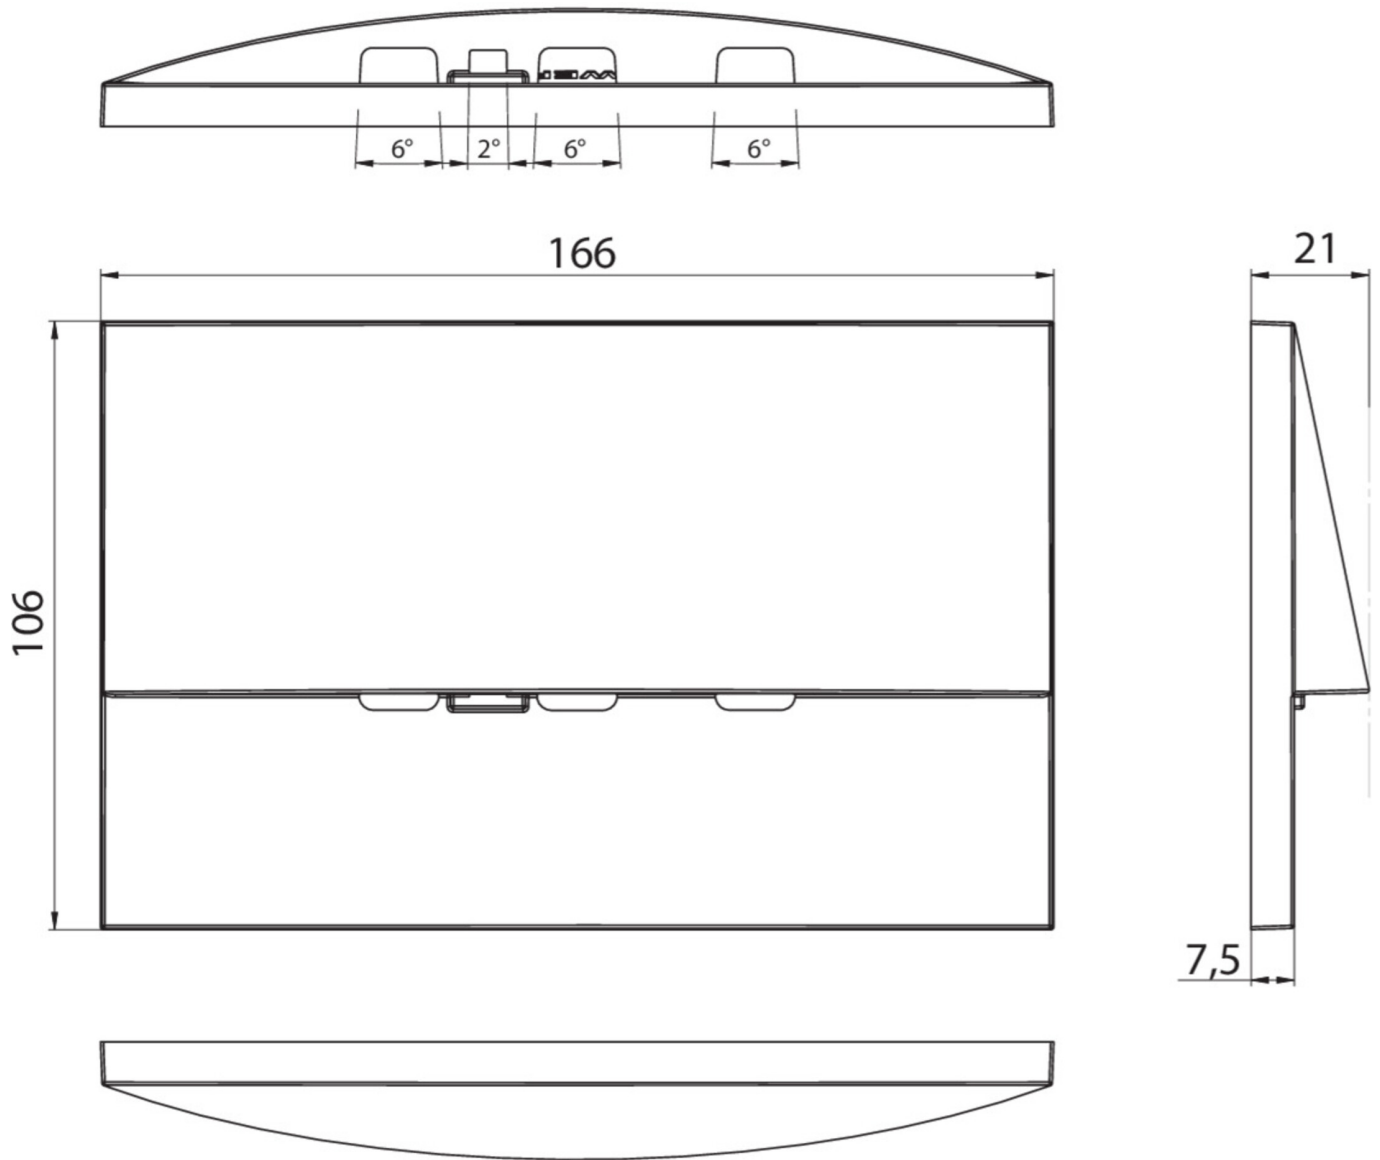

Fra: 17.07.2024 - Det tas forbehold om tekniske endringer og feil.