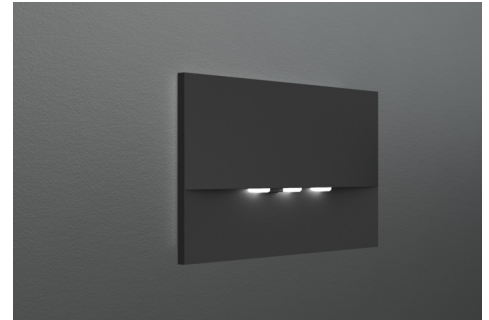

Art.-Nr: WEF029ML-AZ
Sikkerhetslys Sentraliserte strømforsyningssystemer
Veggmontering, ML, CPS, , IP20, Sinkstøping, antrasitt

Mer informasjon

TEKNISKE DATA

Type armatur	Sikkerhetslys
Monteringstype	Veggmontering
piktogram	Nei
Lyspærer	LED
Koffertmateriale	Sinkstøping
Farge på huset	antrasitt
IP-beskyttelse)	IP20
Slagstyrke (IK)	7
Sertifisering	WEEE, CE
beskyttelses klasse	2
omsorg	Sentraliserte strømforsyningssystemer
overvåkning	ML
Brotid	CPS
Driftsmodus	Individuell lysveksling
Inngangsspenning AC	230 V
Inngangsfrekvens	50/60 Hz
Inngangsspenning DC	216 V
Maks effekt.	4,3 W
Ytelse DS	4,3 W
Ytelse BS	0,7 W
Omgivelsestemperatur DS	-5 °C - 40 °C
Omgivelsestemperatur BS	-5 °C - 40 °C

dybde	20 mm
Bredde	161 mm
Høyde	107 mm
Installasjonslengde	155 mm
Installasjonsbredde	82 mm
Installasjonshøyde	70 mm
Vekt	0.45
Vekt inkludert emballasje	0.48
Tverrsnitt for tilkobling	2.5 mm ²
Koblingsinngang	Nei
Blokkering av nødlys	Nei
Batteritilkobling	Nei
Dimmefunksjon	Nei
Lysstrømnettverk	420 lm
Lysstrøm nødsituasjon	420 lm
Tolltariffnummer	94056180
EAN	4260682141521