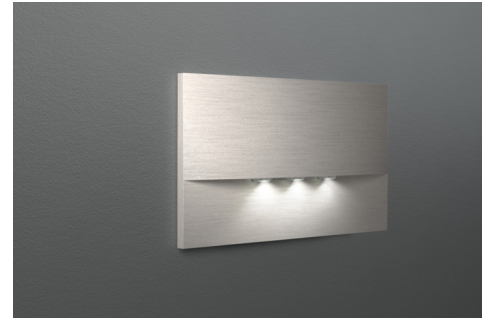

**Art.-Nr: WEF029-E**  
**Sikkerhetslys Sentraliserte strømforsyningssystemer**  
**Veggmontering, CPS, CPS, , IP20, Sinkstøping, rustfritt stål**

Mer informasjon

**TEKNISKE DATA**

Type armatur	Sikkerhetslys
Monteringstype	Veggmontering
piktogram	Nei
Lyspærer	LED
Koffertmateriale	Sinkstøping
Farge på huset	rustfritt stål
IP-beskyttelse)	IP20
Slagstyrke (IK)	7
Sertifisering	WEEE, CE
beskyttelses klasse	2
omsorg	Sentraliserte strømforsyningssystemer
overvåkning	CPS
Brotid	CPS
Driftsmodus	Kontinuerlig veksling
Inngangsspenning AC	230 V
Inngangsfrekvens	50/60 Hz
Inngangsspenning DC	100-254 V
Maks effekt.	3,9 W
Ytelse DS	3,9 W
Ytelse BS	0 W
Omgivelsestemperatur DS	-5 °C - 40 °C
Omgivelsestemperatur BS	-5 °C - 40 °C