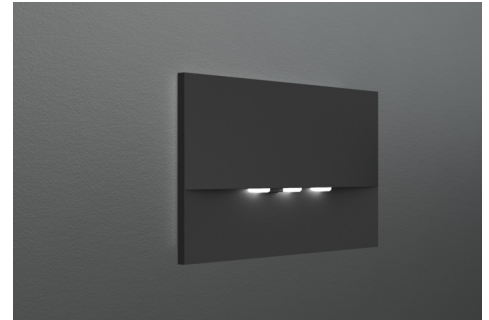

**Art.-Nr: WEF029-AZ**  
**Sikkerhetslys Sentraliserte strømforsyningssystemer**  
**Veggmontering, CPS, CPS, , IP20, Sinkstøping, antrasitt**

Mer informasjon

### TEKNISKE DATA

Type armatur	Sikkerhetslys
Monteringstype	Veggmontering
piktogram	Nei
Lyspærer	LED
Koffertmateriale	Sinkstøping
Farge på huset	antrasitt
IP-beskyttelse)	IP20
Slagstyrke (IK)	7
Sertifisering	WEEE, CE
beskyttelses klasse	2
omsorg	Sentraliserte strømforsyningssystemer
overvåkning	CPS
Brotid	CPS
Driftsmodus	Kontinuerlig veksling
Inngangsspenning AC	230 V
Inngangsfrekvens	50/60 Hz
Inngangsspenning DC	100-254 V
Maks effekt.	3,9 W
Ytelse DS	3,9 W
Ytelse BS	0 W
Omgivelsestemperatur DS	-5 °C - 40 °C
Omgivelsestemperatur BS	-5 °C - 40 °C