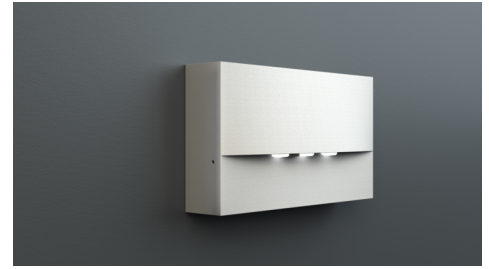

Art.-Nr: WAF529CC
Sikkerhetslys Sentraliserte strømforsyningssystemer
vegg, CoreCompact 24, CPS, , IP20, Sinkstøping, hvit

Mer informasjon

TEKNISKE DATA

Type armatur	Sikkerhetslys
Monteringstype	vegg
piktogram	Nei
Lyspærer	LED
Koffertmateriale	Sinkstøping
Farge på huset	hvit
IP-beskyttelse)	IP20
Slagstyrke (IK)	4
Sertifisering	WEEE, CE
beskyttelses klasse	3
omsorg	Sentraliserte strømforsyningssystemer
overvåkning	CoreCompact 24
Brotid	CPS
Driftsmodus	Standby kobling / permanent kobling
Inngangsspenning AC	24 V
Maks effekt.	4,1 W
Ytelse DS	4,1 W
Ytelse BS	0,4 W
Omgivelsestemperatur DS	-5 °C - 40 °C
Omgivelsestemperatur BS	-5 °C - 40 °C
dybde	193 mm
Bredde	53 mm
Høyde	115 mm