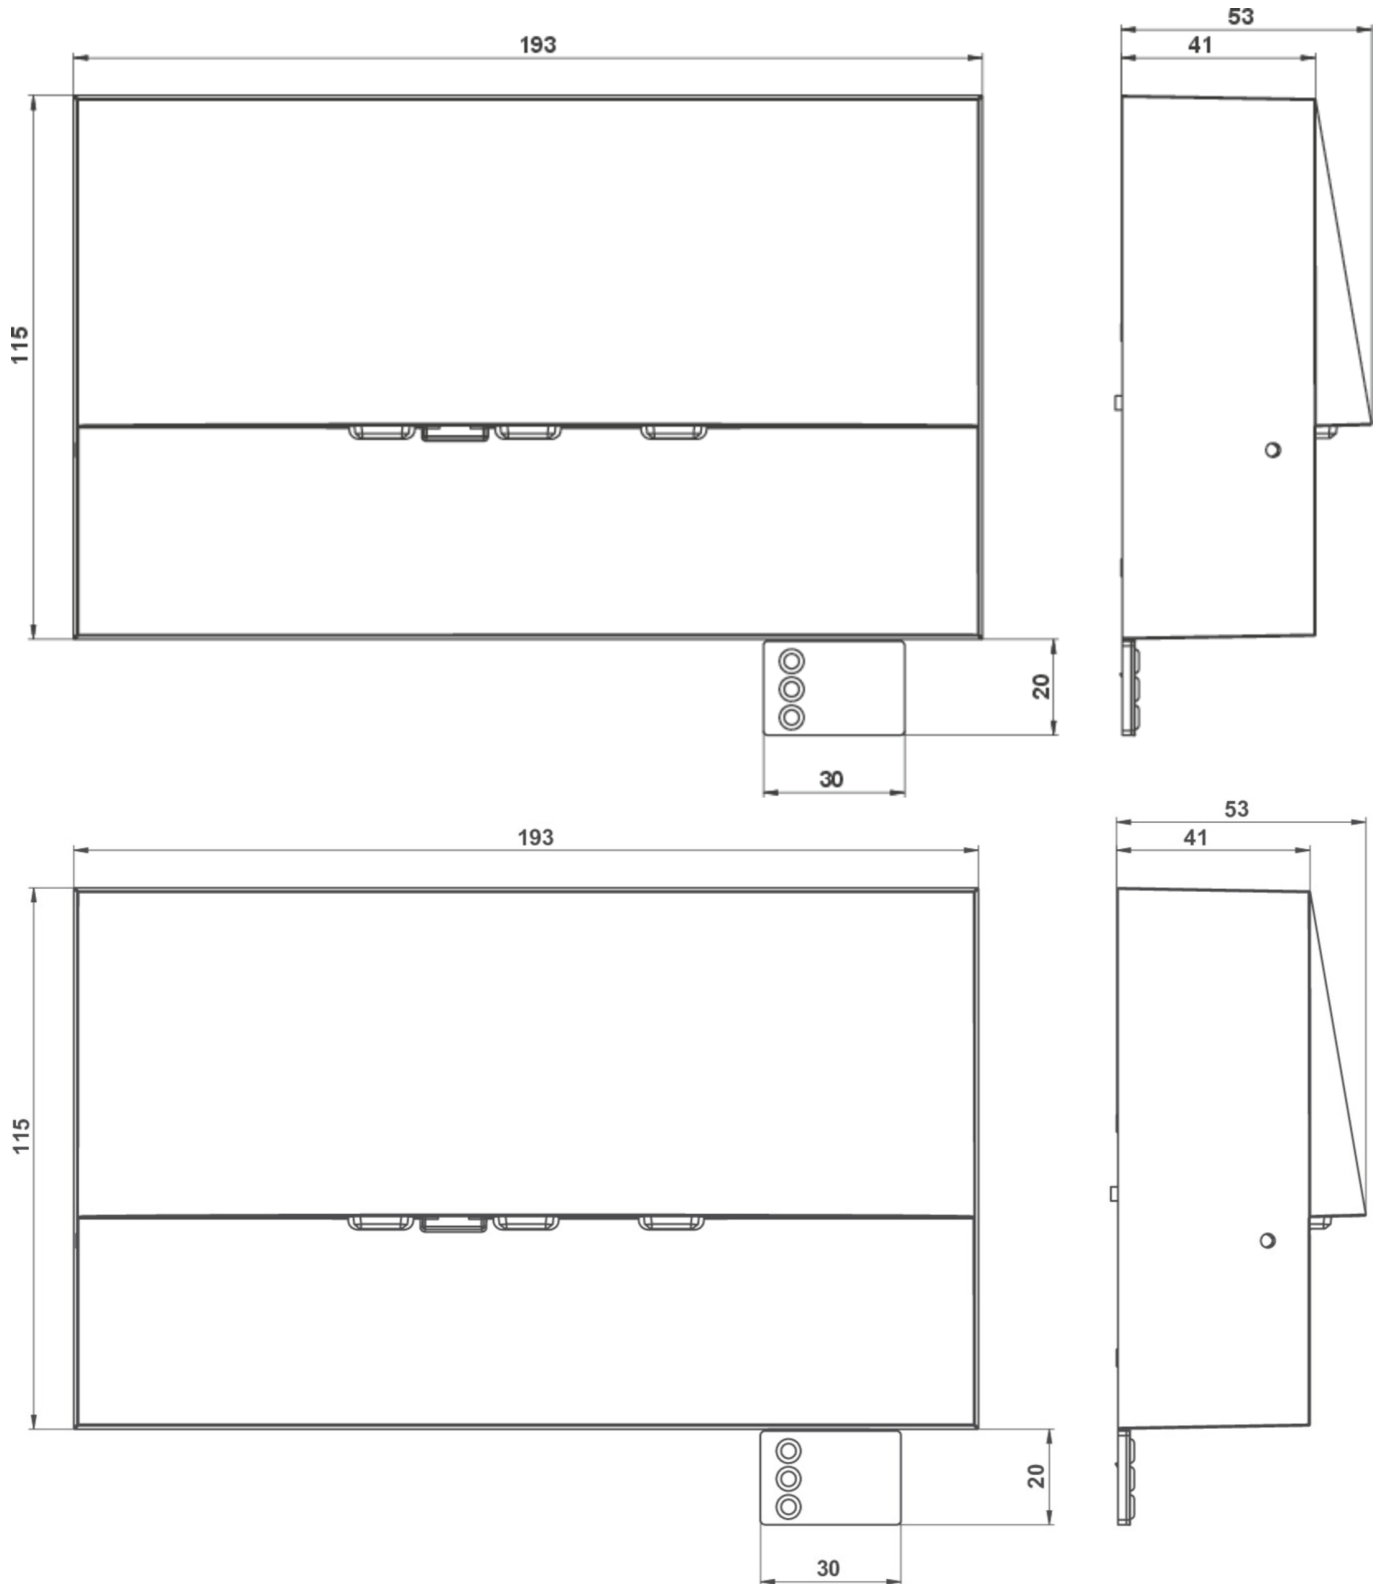

TEKNISK TEGNING

Fra: 22.07.2024 - Det tas forbehold om tekniske endringer og feil.