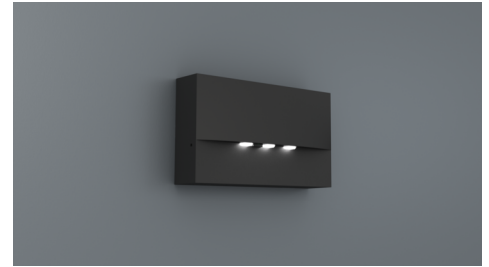

Art.-Nr: WAF529CC-AZ
Sikkerhetslys Sentraliserte strømforsyningssystemer
vegg, CoreCompact 24, CPS, , IP20, Sinkstøping, antrasitt

Mer informasjon

TEKNISKE DATA

Type armatur	Sikkerhetslys
Monteringstype	vegg
piktogram	Nei
Lyspærer	LED
Koffertmateriale	Sinkstøping
Farge på huset	antrasitt
IP-beskyttelse)	IP20
Slagstyrke (IK)	4
Sertifisering	WEEE, CE
beskyttelses klasse	3
omsorg	Sentraliserte strømforsyningssystemer
overvåkning	CoreCompact 24
Brotid	CPS
Driftsmodus	Standby kobling / permanent kobling
Inngangsspenning AC	24 V
Maks effekt.	4,1 W
Ytelse DS	4,1 W
Ytelse BS	0,4 W
Omgivelsestemperatur DS	-5 °C - 40 °C
Omgivelsestemperatur BS	-5 °C - 40 °C
dybde	53 mm
Bredde	193 mm
Høyde	115 mm