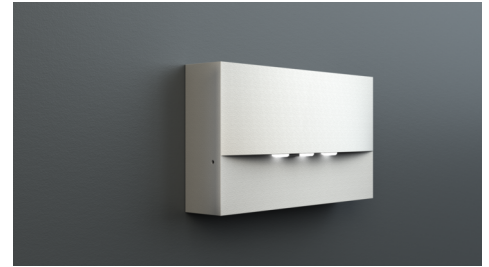

Art.-Nr: WAF428WL
Sikkerhetslys Enkelt batteri
vegg, Trådløs profesjonell, 8 timer, , IP20, Sinkstøping, hvit

Mer informasjon

TEKNISKE DATA

Type armatur	Sikkerhetslys
Monteringstype	vegg
piktogram	Nei
Lyspærer	LED
Koffertmateriale	Sinkstøping
Farge på huset	hvit
IP-beskyttelse)	IP20
Slagstyrke (IK)	4
Sertifisering	WEEE, CE
beskyttelses klasse	2
omsorg	Enkelt batteri
overvåkning	Wireless Professional
Brotid	8 timer
Batteri	LFP3212.K-SET-2AKKU
Driftsmodus	Standby kobling / permanent kobling
Inngangsspenning AC	230 V
Inngangsfrekvens	50 Hz
Maks effekt.	5,1 W
Ytelse DS	3,9 W
Ytelse BS	0,8 W
Omgivelsestemperatur DS	-5 °C - 35 °C
Omgivelsestemperatur BS	-5 °C - 40 °C
dybde	193 mm

Bredde	53 mm
Høyde	115 mm
Vekt	0.22
Vekt inkludert emballasje	0.25
Tverrsnitt for tilkobling	2.5 mm ²
Koblingsinngang	Ja
Blokkering av nødlys	Ja
Batteritilkobling	Støpsel
Dimmefunksjon	Ja
Lysstrømnettverk	470 lm
Lysstrøm nødsituasjon	75 lm
Tolltariffnummer	94056180
EAN	4260766551949