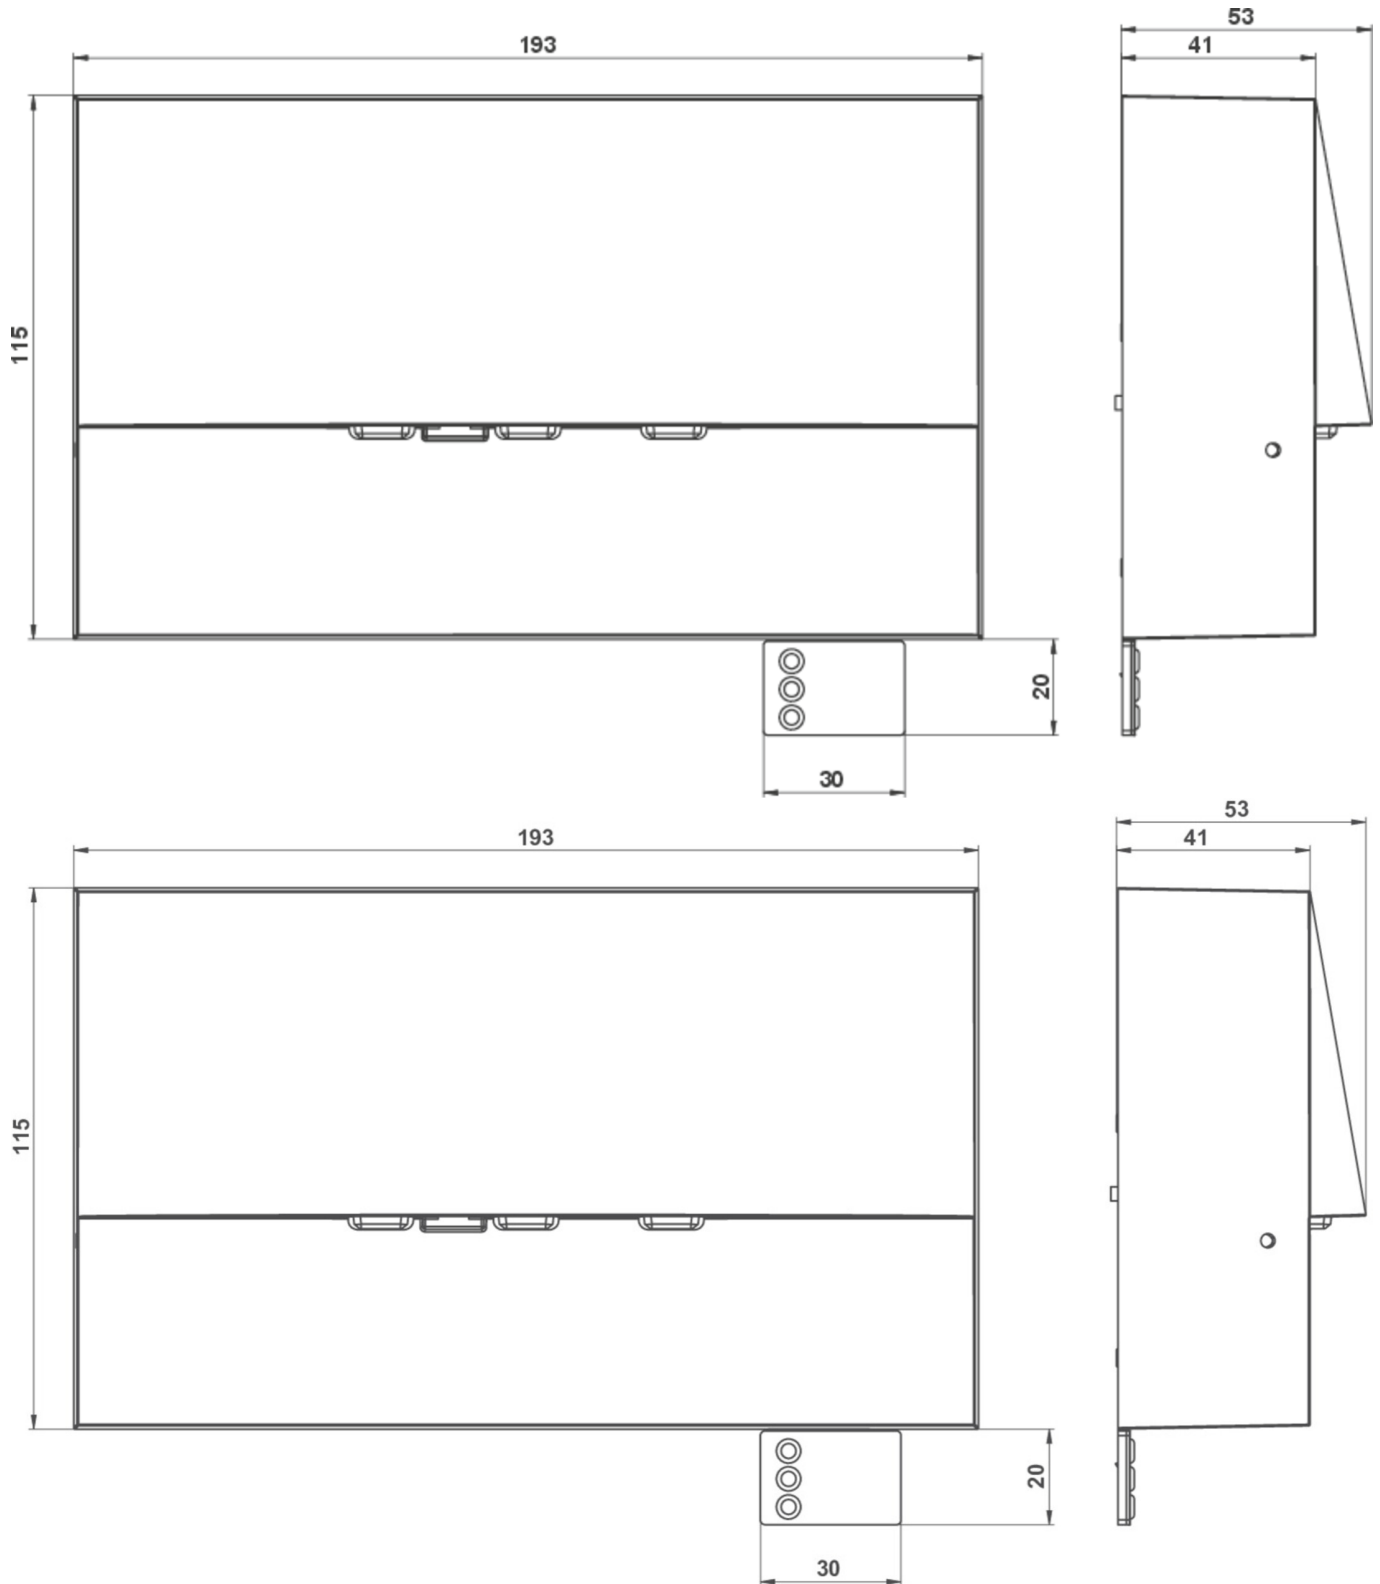

TEKNISK TEGNING

Fra: 16.07.2024 - Det tas forbehold om tekniske endringer og feil.