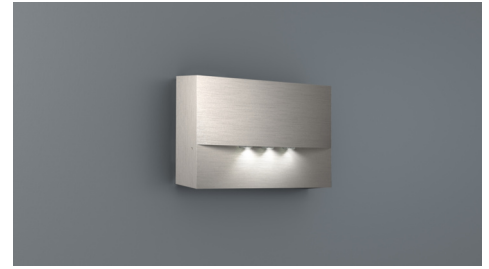

Art.-Nr: WAF428WL-E
Sikkerhetslys Enkelt batteri
vegg, Trådløs profesjonell, 8 timer, , IP20, Sinkstøping,
rustfritt stål

Mer informasjon

TEKNISKE DATA

Type armatur	Sikkerhetslys
Monteringstype	vegg
piktogram	Nei
Lyspærer	LED
Koffertmateriale	Sinkstøping
Farge på huset	rustfritt stål
IP-beskyttelse)	IP20
Slagstyrke (IK)	4
Sertifisering	WEEE, CE
beskyttelses klasse	2
omsorg	Enkelt batteri
overvåkning	Wireless Professional
Brotid	8 timer
Batteri	LFP3212.K-SET-2AKKU
Driftsmodus	Standby kobling / permanent kobling
Inngangsspenning AC	230 V
Inngangsfrekvens	50 Hz
Maks effekt.	5,1 W
Ytelse DS	3,9 W
Ytelse BS	0,8 W
Omgivelsestemperatur DS	-5 °C - 35 °C
Omgivelsestemperatur BS	-5 °C - 40 °C
dybde	53 mm