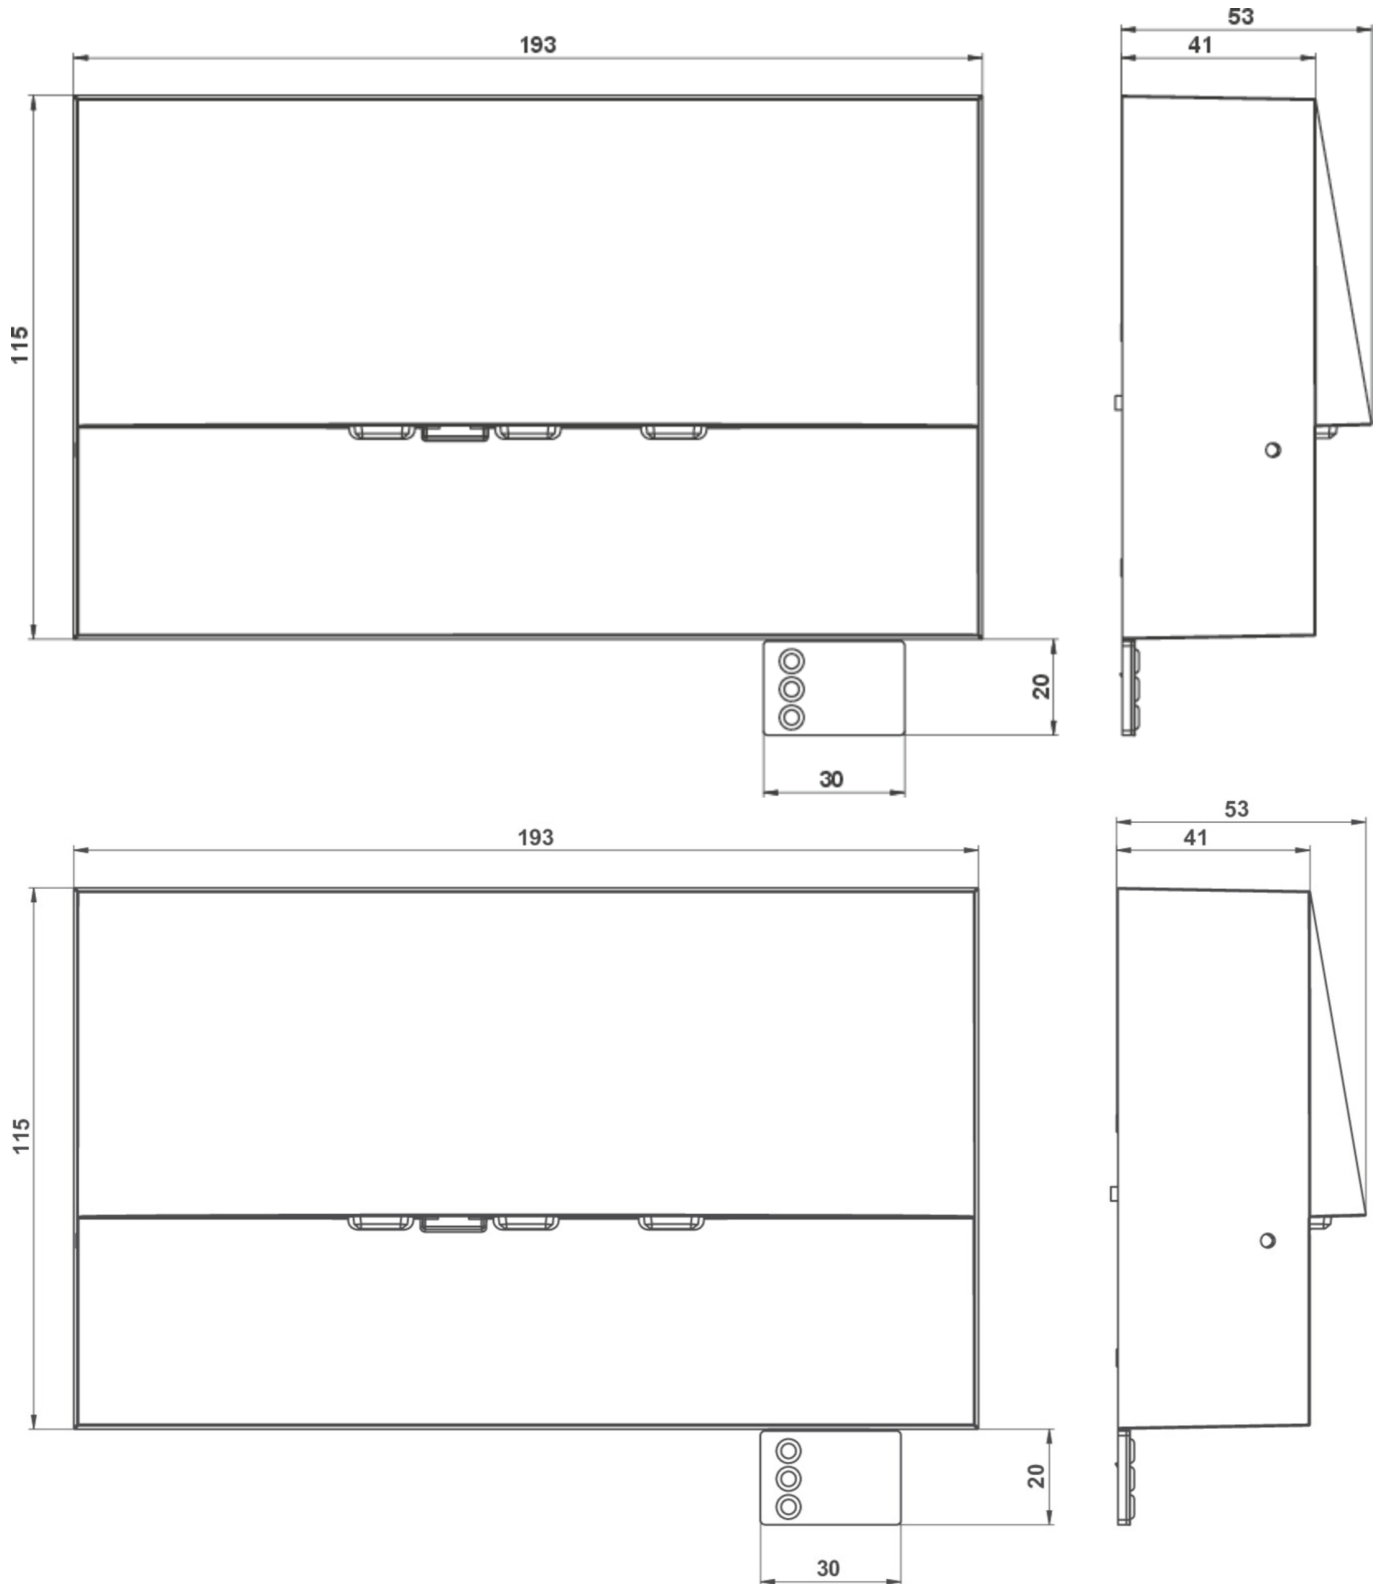

TEKNISK TEGNING

Fra: 04.11.2024 - Det tas forbehold om tekniske endringer og feil.