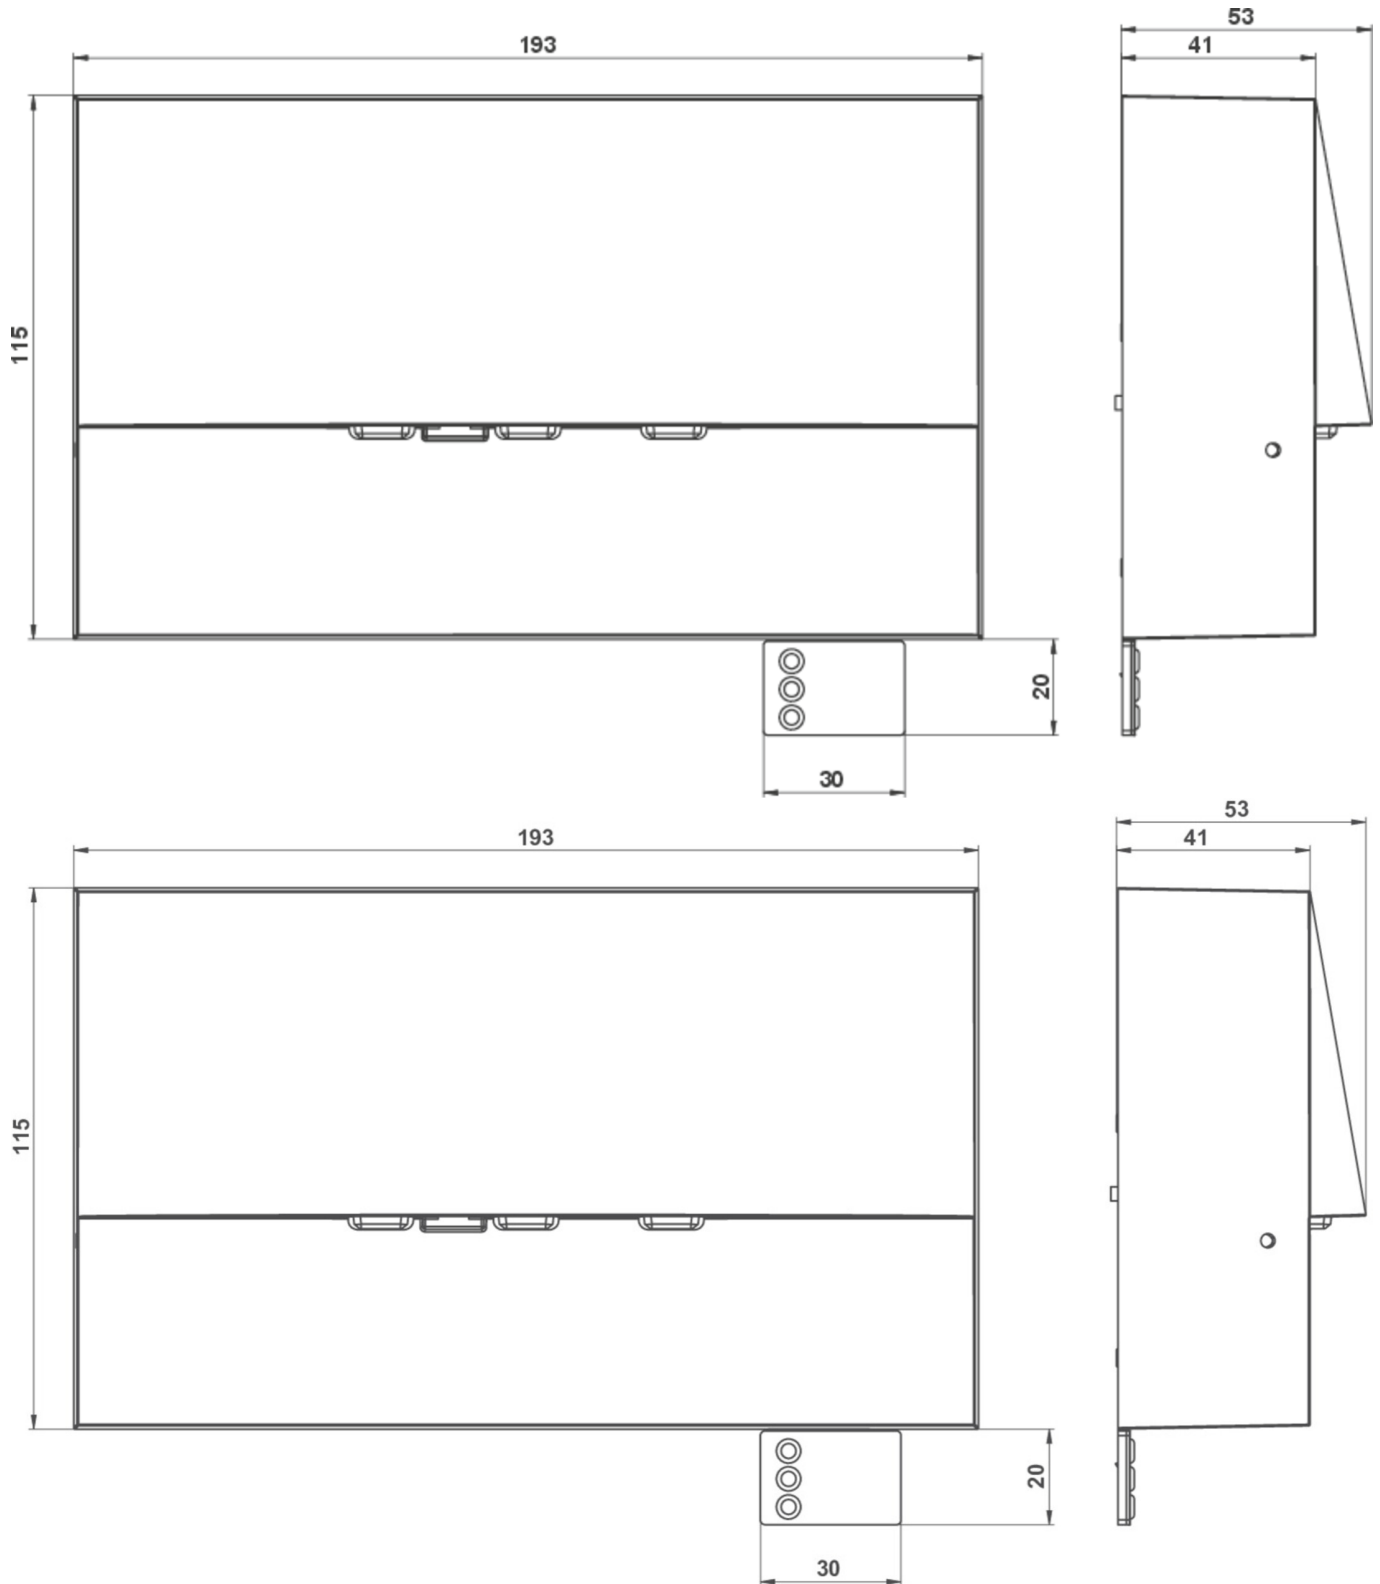

Art.-Nr: WAF428SC-E
Sikkerhetslys
Veggkonstruksjon, Selvkontroll (SC), 8 timer, , IP20,
Sinkstøping, rustfritt stål

Høykvalitets sink-trykkstøpt sikkerhetslampe for veggmontering.

Strålingskarakteristikken går parallelt med veggen for å støtte optimal belysning av rømnings- og redningsveiene.

Automatisk overvåking av sikkerhetslampen med SelfControl.

Mer informasjon

www.rp-group.com/nb_NO/item/WAF428SC-E

TEKNISKE DATA

Type armatur	Sikkerhetslys
Monteringstype	Veggkonstruksjon
piktogram	Nei
Lyspærer	LED
Koffertmateriale	Sinkstøping
Farge på huset	rustfritt stål
IP-beskyttelse)	IP20
Slagstyrke (IK)	4
Sertifisering	WEEE, CE
beskyttelses klasse	2
overvåkning	SelfControl (SC)
Brotid	8 timer
Batteri	LiFePO4 6,4 V/1,2 Ah
Maks effekt.	2,6 W
Ytelse DS	1,7 W
Ytelse BS	0,9 W
Omgivelsestemperatur DS	-5 °C - 35 °C
Omgivelsestemperatur BS	-5 °C - 40 °C
dybde	53 mm
Bredde	193 mm
Høyde	115 mm

Vekt	0.15
Vekt inkludert emballasje	0.18
Lysstrømnettverk	70 lm
Lysstrøm nødsituasjon	70 lm
EAN	4262483023372

TEKNISK TEGNING

Fra: 04.11.2024 - Det tas forbehold om tekniske endringer og feil.