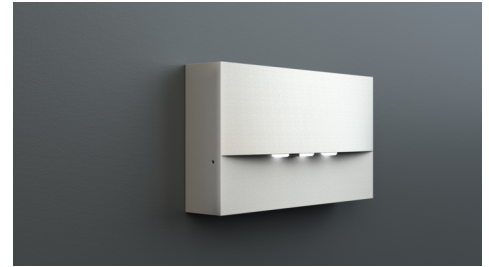

Art.-Nr: WAF428SC-E
Sikkerhetslys
Veggkonstruksjon, Selvkontroll (SC), 8 timer, , IP20,
Sinkstøping, rustfritt stål

Høykvalitets sink-trykkstøpt sikkerhetslampe for veggmontering.

Strålingskarakteristikken går parallelt med veggen for å støtte optimal belysning av rømnings- og redningsveiene.

Automatisk overvåking av sikkerhetslampen med SelfControl.

Mer informasjon

www.rp-group.com/nb_NO/item/WAF428SC-E

TEKNISKE DATA

Type armatur	Sikkerhetslys
Monteringstype	Veggkonstruksjon
piktogram	Nei
Lyspærer	LED
Koffertmateriale	Sinkstøping
Farge på huset	rustfritt stål
IP-beskyttelse)	IP20
Slagstyrke (IK)	4
Sertifisering	WEEE, CE
beskyttelses klasse	2
overvåkning	SelfControl (SC)
Brotid	8 timer
Batteri	LiFePO4 6,4 V/1,2 Ah
Maks effekt.	2,6 W
Ytelse DS	1,7 W
Ytelse BS	0,9 W
Omgivelsestemperatur DS	-5 °C - 35 °C
Omgivelsestemperatur BS	-5 °C - 40 °C
dybde	53 mm
Bredde	193 mm
Høyde	115 mm