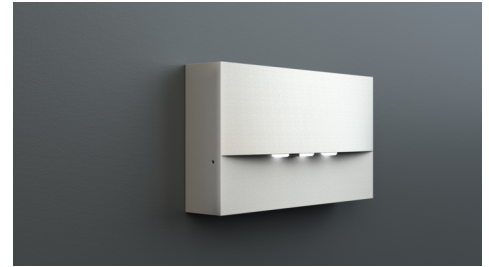

Art.-Nr: WAF428SC-AZ
Sikkerhetslys
Veggkonstruksjon, Selvkontroll (SC), 8 timer, , IP20,
Sinkstøping, antrasitt

Høykvalitets sink-trykkstøpt sikkerhetslampe for veggmontering.

Strålingskarakteristikken går parallelt med veggen for å støtte optimal belysning av rømnings- og redningsveiene.

Automatisk overvåking av sikkerhetslampen med SelfControl.

Mer informasjon

www.rp-group.com/nb_NO/item/WAF428SC-AZ

TEKNISKE DATA

Type armatur	Sikkerhetslys
Monteringstype	Veggkonstruksjon
piktogram	Nei
Lyspærer	LED
Koffertmateriale	Sinkstøping
Farge på huset	antrasitt
IP-beskyttelse)	IP20
Slagstyrke (IK)	4
Sertifisering	WEEE, CE
beskyttelses klasse	2
overvåkning	SelfControl (SC)
Brotid	8 timer
Batteri	LiFePO4 6,4 V/1,2 Ah
Maks effekt.	2,6 W
Ytelse DS	1,7 W
Ytelse BS	0,9 W
Omgivelsestemperatur DS	-5 °C - 35 °C
Omgivelsestemperatur BS	-5 °C - 40 °C
dybde	53 mm
Bredde	193 mm
Høyde	115 mm