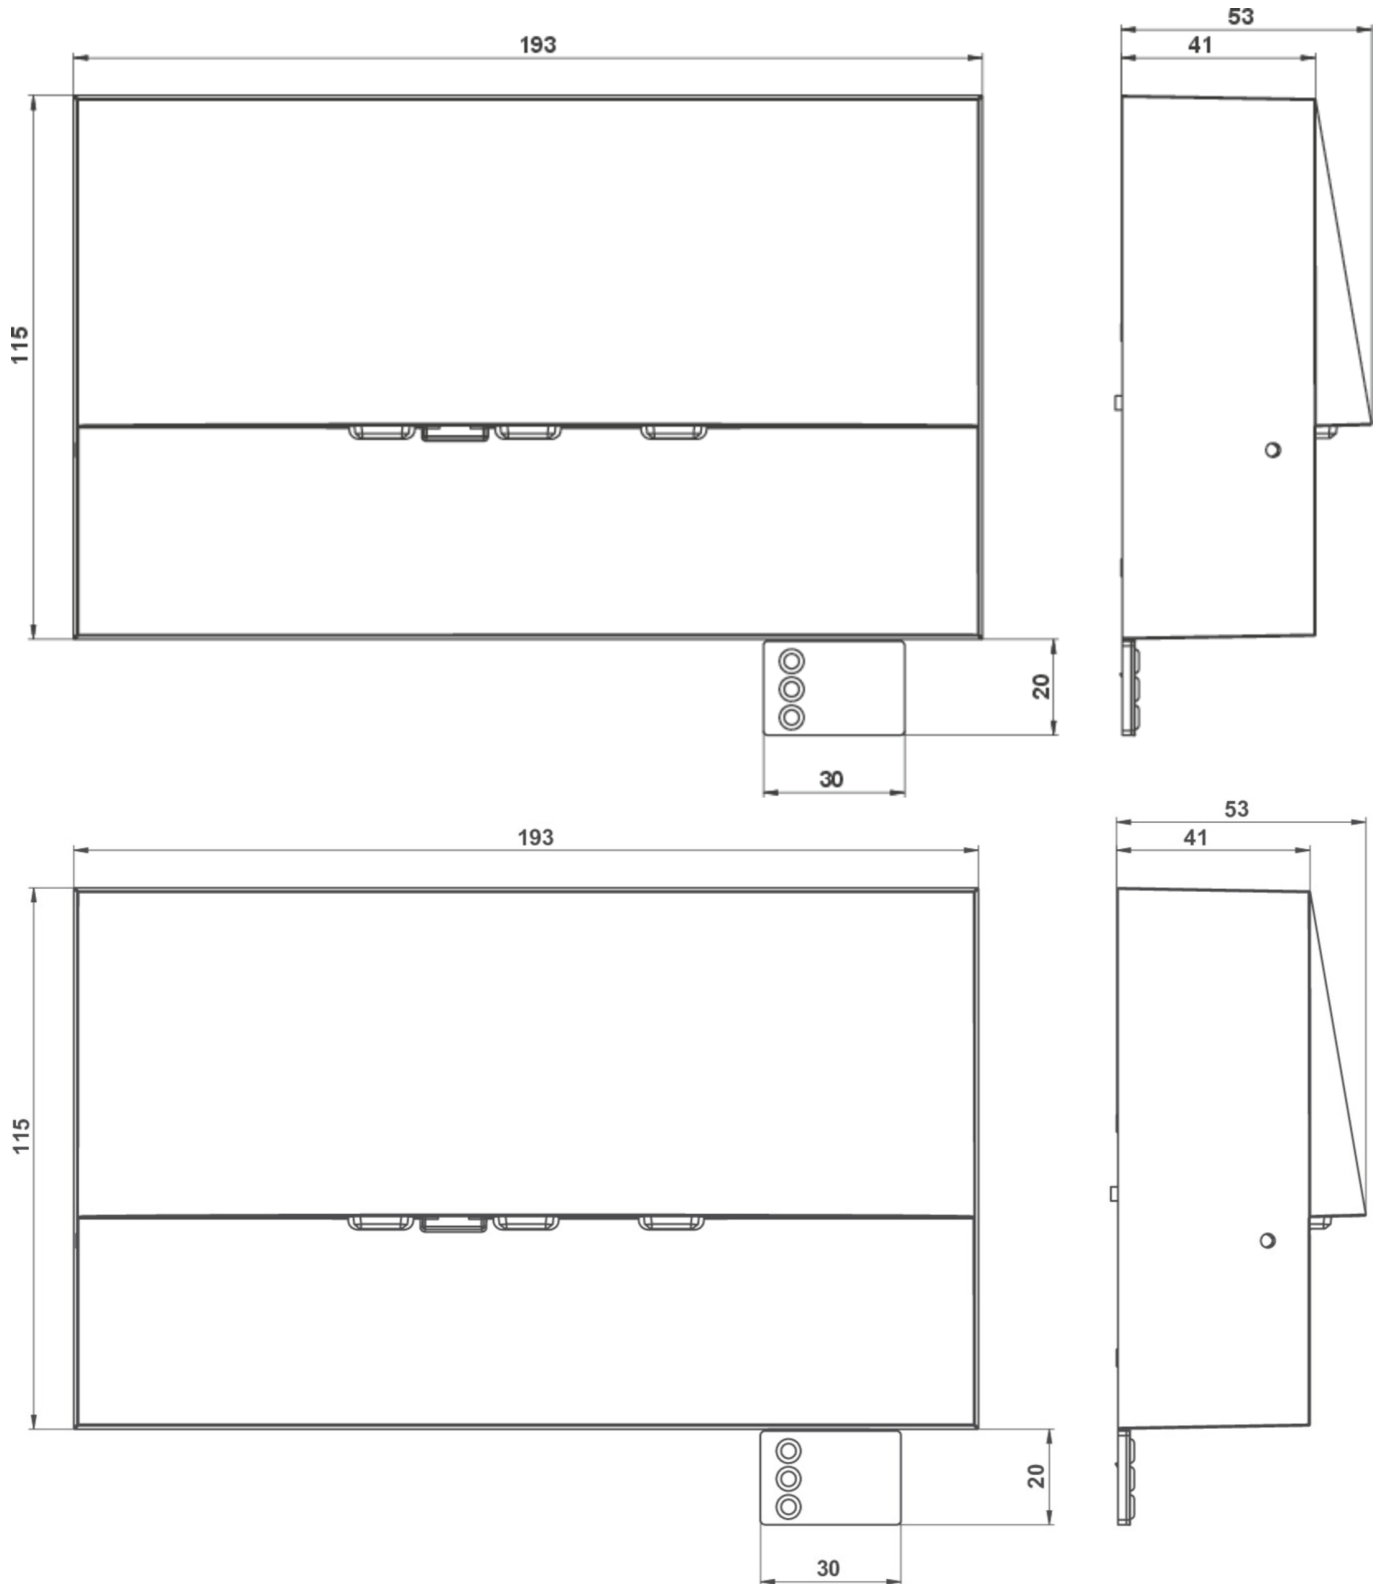

Art.-Nr: WAF428SC-AZ
Sikkerhetslys
Veggkonstruksjon, Selvkontroll (SC), 8 timer, , IP20,
Sinkstøping, antrasitt

Høykvalitets sink-trykkstøpt sikkerhetslampe for veggmontering.

Strålingskarakteristikken går parallelt med veggen for å støtte optimal belysning av rømnings- og redningsveiene.

Automatisk overvåking av sikkerhetslampen med SelfControl.

Mer informasjon

www.rp-group.com/nb_NO/item/WAF428SC-AZ

TEKNISKE DATA

Type armatur	Sikkerhetslys
Monteringstype	Veggkonstruksjon
piktogram	Nei
Lyspærer	LED
Koffertmateriale	Sinkstøping
Farge på huset	antrasitt
IP-beskyttelse)	IP20
Slagstyrke (IK)	4
Sertifisering	WEEE, CE
beskyttelses klasse	2
overvåkning	SelfControl (SC)
Brotid	8 timer
Batteri	LiFePO4 6,4 V/1,2 Ah
Maks effekt.	2,6 W
Ytelse DS	1,7 W
Ytelse BS	0,9 W
Omgivelsestemperatur DS	-5 °C - 35 °C
Omgivelsestemperatur BS	-5 °C - 40 °C
dybde	53 mm
Bredde	193 mm
Høyde	115 mm

Vekt	0.15
Vekt inkludert emballasje	0.18
Lysstrømnettverk	70 lm
Lysstrøm nødsituasjon	70 lm
EAN	4262483023365

TEKNISK TEGNING

Fra: 04.11.2024 - Det tas forbehold om tekniske endringer og feil.