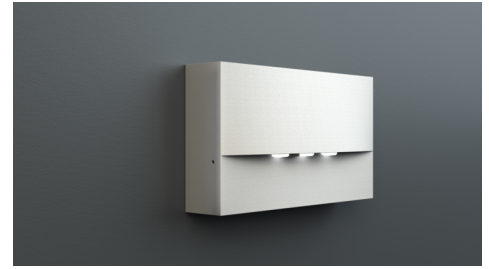

Art.-Nr: WAF423WL
Sikkerhetslys Enkelt batteri
vegg, Trådløs profesjonell, 3 timer, , IP20, Sinkstøping, hvit

Mer informasjon

TEKNISKE DATA

Type armatur	Sikkerhetslys
Monteringstype	vegg
piktogram	Nei
Lyspærer	LED
Koffertmateriale	Sinkstøping
Farge på huset	hvit
IP-beskyttelse)	IP20
Slagstyrke (IK)	4
Sertifisering	WEEE, CE
beskyttelses klasse	2
omsorg	Enkelt batteri
overvåkning	Wireless Professional
Brotid	3 timer
Batteri	LFP3212.K-SET-2AKKU
Driftsmodus	Standby kobling / permanent kobling
Inngangsspenning AC	230 V
Inngangsfrekvens	50 Hz
Maks effekt.	5,1 W
Ytelse DS	3,9 W
Ytelse BS	0,8 W
Omgivelsestemperatur DS	-5 °C - 35 °C
Omgivelsestemperatur BS	-5 °C - 40 °C
dybde	193 mm

Bredde	53 mm
Høyde	115 mm
Vekt	0.22
Vekt inkludert emballasje	0.25
Tverrsnitt for tilkobling	2.5 mm ²
Koblingsinngang	Ja
Blokkering av nødlys	Ja
Batteritilkobling	Støpsel
Dimmefunksjon	Ja
Lysstrømnettverk	420 lm
Lysstrøm nødsituasjon	315 lm
Tolltariffnummer	94056180
EAN	4260766551918