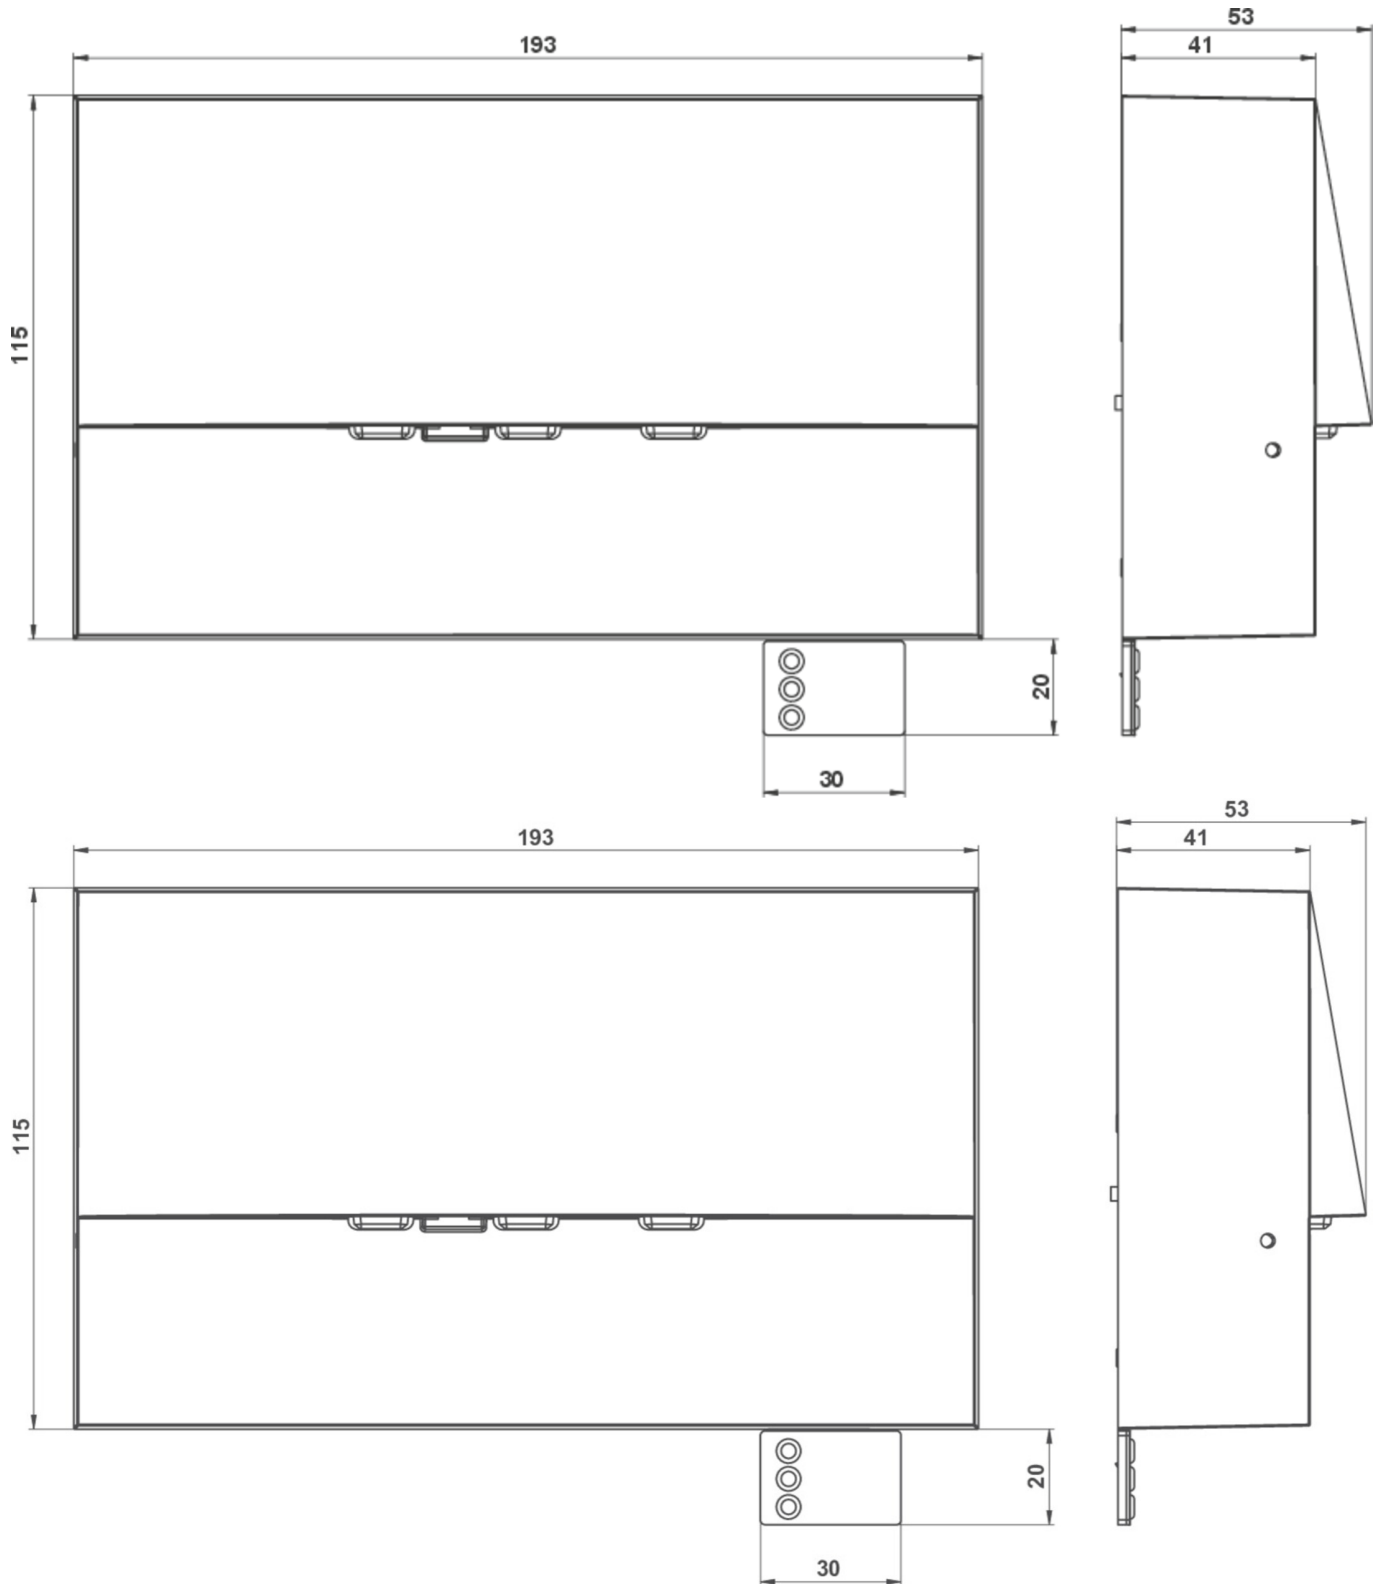

TEKNISK TEGNING

Fra: 17.07.2024 - Det tas forbehold om tekniske endringer og feil.