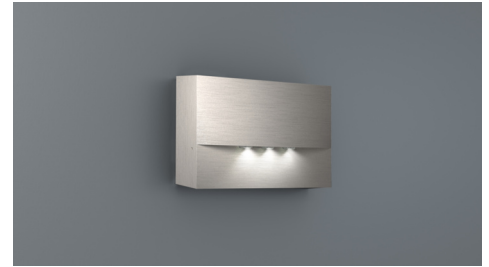

Art.-Nr: WAF423WL-E
Sikkerhetslys Enkelt batteri
vegg, Trådløs profesjonell, 3 timer, , IP20, Sinkstøping,
rustfritt stål

Mer informasjon

TEKNISKE DATA

Type armatur	Sikkerhetslys
Monteringstype	vegg
piktogram	Nei
Lyspærer	LED
Koffertmateriale	Sinkstøping
Farge på huset	rustfritt stål
IP-beskyttelse)	IP20
Slagstyrke (IK)	4
Sertifisering	WEEE, CE
beskyttelses klasse	2
omsorg	Enkelt batteri
overvåkning	Wireless Professional
Brotid	3 timer
Batteri	LFP3212.K-SET-2AKKU
Driftsmodus	Standby kobling / permanent kobling
Inngangsspenning AC	230 V
Inngangsfrekvens	50 Hz
Maks effekt.	5,1 W
Ytelse DS	3,9 W
Ytelse BS	0,8 W
Omgivelsestemperatur DS	-5 °C - 35 °C
Omgivelsestemperatur BS	-5 °C - 40 °C
dybde	53 mm