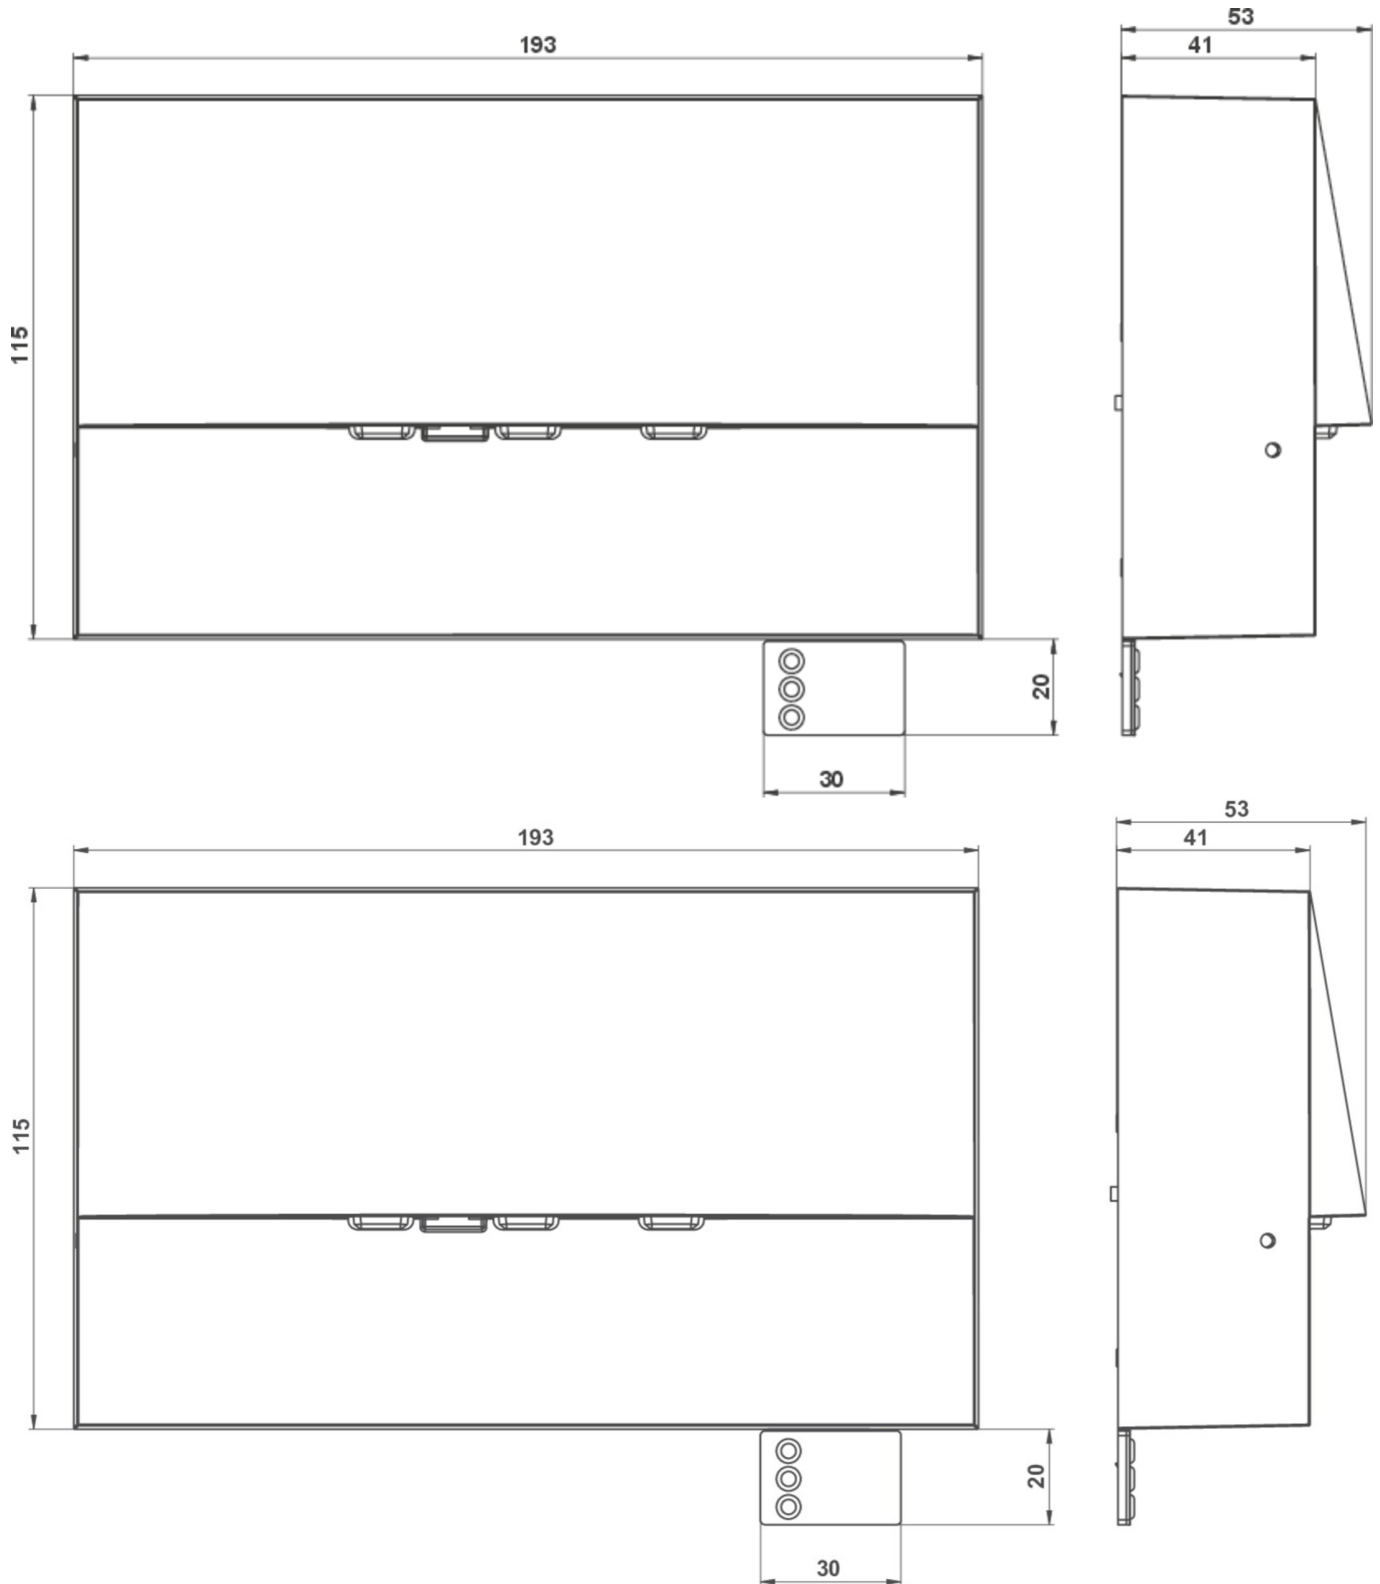

TEKNISK TEGNING

Fra: 17.07.2024 - Det tas forbehold om tekniske endringer og feil.