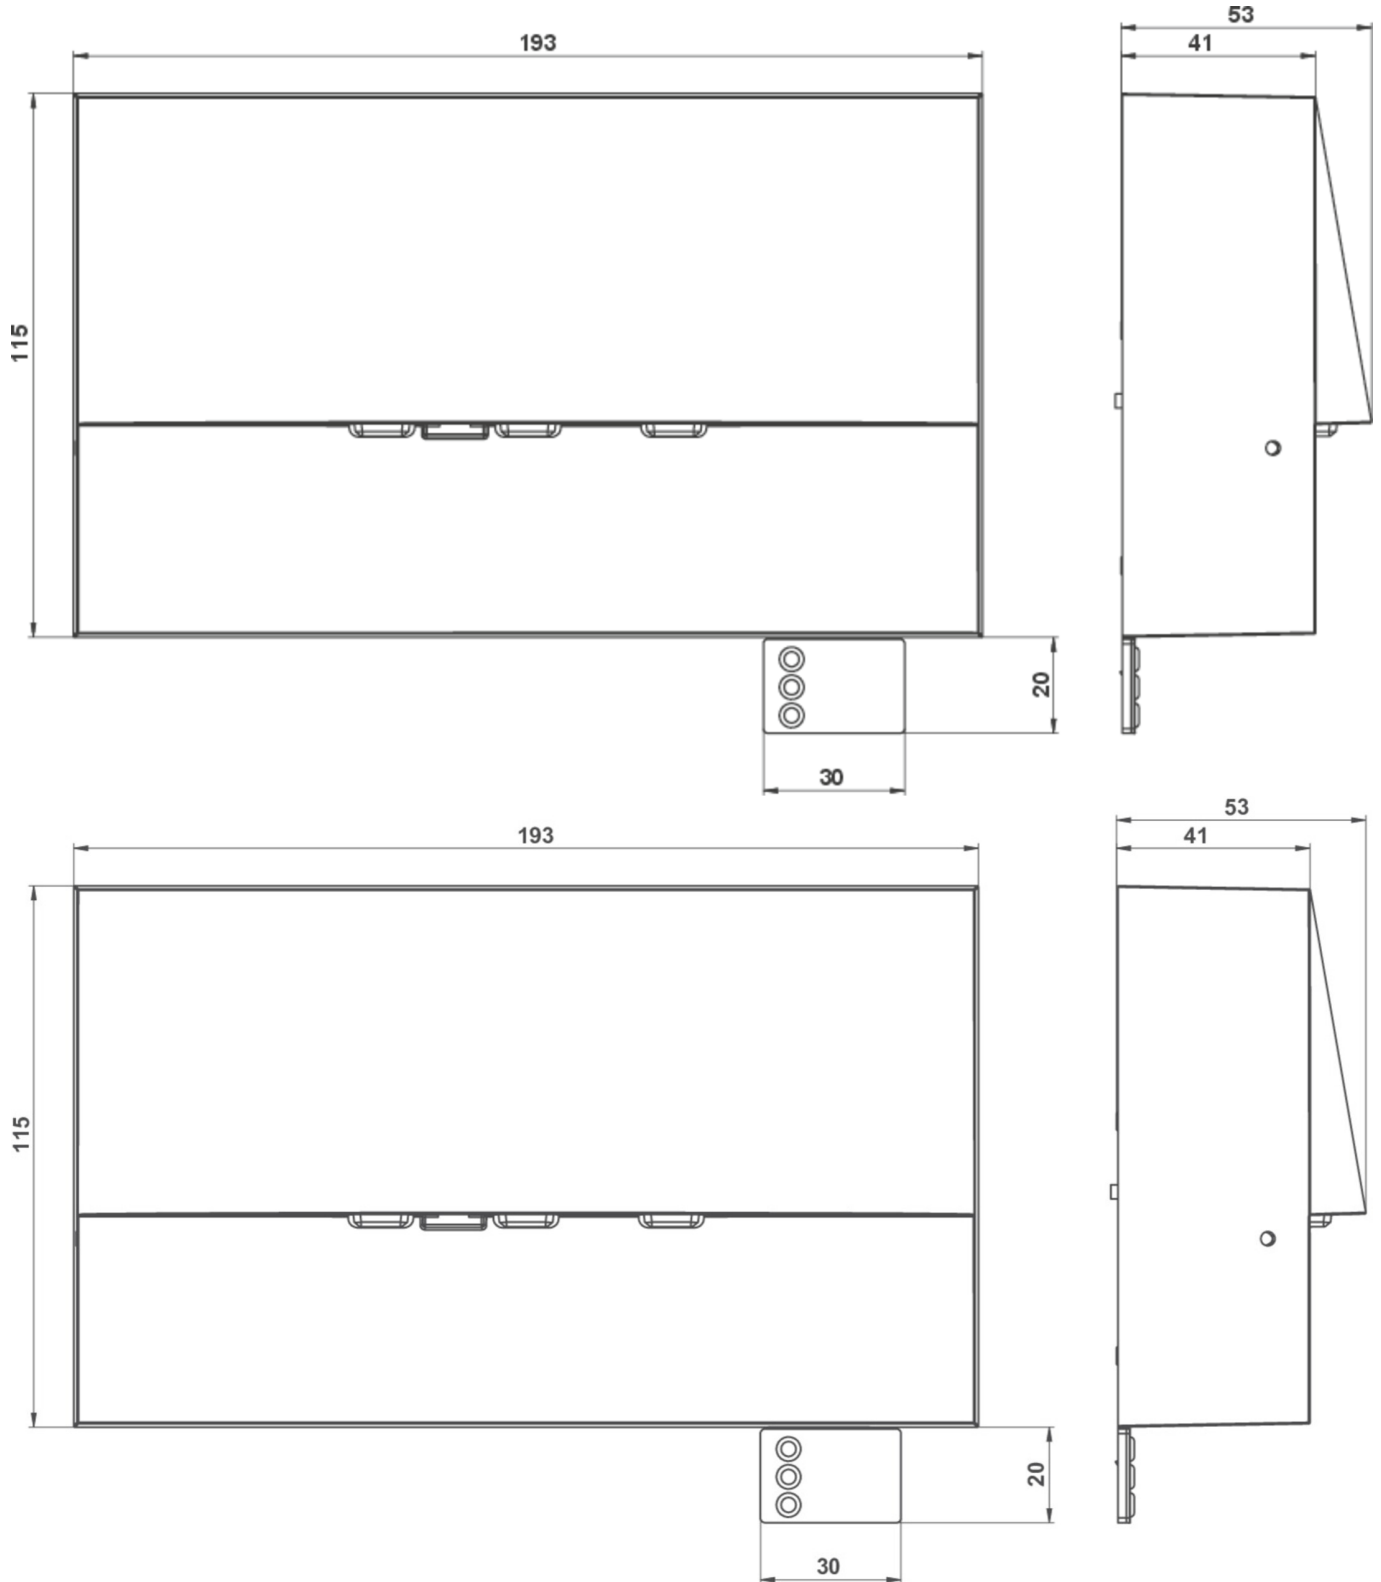

Art.-Nr: WAF423SC
Sikkerhetslys
vegg, Selvkontroll, 3 timer, , IP20, Sinkstøping, hvit

Mer informasjon

TEKNISKE DATA

Type armatur	Sikkerhetslys
Monteringstype	vegg
piktogram	Nei
Lyspærer	LED
Koffertmateriale	Sinkstøping
Farge på huset	hvit
IP-beskyttelse)	IP20
Slagstyrke (IK)	4
Sertifisering	WEEE, CE
beskyttelses klasse	2
overvåkning	SelfControl
Brotid	3 timer
Batteri	LFP3212.K-SET-2AKKU
Maks effekt.	3,7 W
Ytelse DS	2,9 W
Ytelse BS	0,9 W
Omgivelsestemperatur DS	-5 °C - 35 °C
Omgivelsestemperatur BS	-5 °C - 40 °C
dybde	193 mm
Bredde	53 mm
Høyde	115 mm
Vekt	0.15
Vekt inkludert emballasje	0.18

Lysstrømnettverk	230 lm
Lysstrøm nødsituasjon	230 lm
Tolltariffnummer	94056180
EAN	4260766556661

TEKNISK TEGNING

TILBEHØRSLISTE

LFP3212.K-SET-2AKKU - teknologi Batteri

Fra: 24.07.2024 - Det tas forbehold om tekniske endringer og feil.