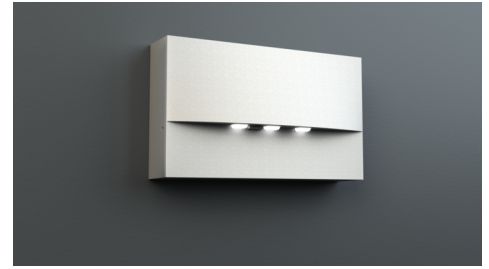

Art.-Nr: WAF423SC
Sikkerhetslys
vegg, Selvkontroll, 3 timer, , IP20, Sinkstøping, hvit

Mer informasjon

TEKNISKE DATA

Type armatur	Sikkerhetslys
Monteringstype	vegg
piktogram	Nei
Lyspærer	LED
Koffertmateriale	Sinkstøping
Farge på huset	hvit
IP-beskyttelse)	IP20
Slagstyrke (IK)	4
Sertifisering	WEEE, CE
beskyttelses klasse	2
overvåkning	SelfControl
Brotid	3 timer
Batteri	LFP3212.K-SET-2AKKU
Maks effekt.	3,7 W
Ytelse DS	2,9 W
Ytelse BS	0,9 W
Omgivelsestemperatur DS	-5 °C - 35 °C
Omgivelsestemperatur BS	-5 °C - 40 °C
dybde	193 mm
Bredde	53 mm
Høyde	115 mm
Vekt	0.15
Vekt inkludert emballasje	0.18