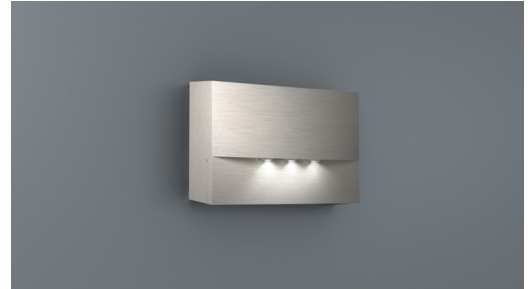

Awaryjna/ewakuacyjna Art.-No.: WAF423SC-E

Oprawa awaryjna LED do montażu ściennego przeznaczona do oświetlenia dróg ewakuacyjnych i ratunkowych zgodnie z EN 60598-1, EN 60598-2-22 oraz EN 1838.

Dyskretna oprawa ścienna znajduje zastosowanie, jeżeli nie jest możliwy montaż wpuszczany opraw WEF lub WER.

DANE TECHNICZNE

Typ oprawy	Awaryjna/ewakuacyjna
Montaż	Naścienny
Piktogram	Nie
Źródło światła	LED
Materiał obudowy	Odewanie ciśnieniowe
Kolor	Wygląd stali szlachetnej
Stopień ochrony IP	20
Odporność na uderzenie IK	4
Klasa ochrony	2
Zasilanie awaryjne	Autonomiczne
Monitorowanie	SC - autotest
Autonomia	3 h
Tryb pracy	Sieciowo-awaryjny (DS) / awaryjny (BS)
Napięcie wejściowe AC	230 V
Częstotliwość wejściowa Hz	50 Hz
Maksymalny pobór mocy	3,7 W
Pobór mocy praca awaryjno-sieciowa	2,9 W
Pobór mocy praca awaryjna	0,9 W
Temp. otoczenia w trybie sieciowo - awaryjnym	-5 °C / 35 °C
Temp. otoczenia w trybie awaryjnym	-5 °C / 40 °C
Długość	53 mm
Szerokość	193 mm
Wysokość	115 mm
Waga	0.22 kg

Waga z opakowaniem	0.25 kg
Przekrój przyłącza	1.5 mm
Wejście przełączające L'	Tak
Blokada światła awaryjnego	Nie
Złącze akumulatora	Wtyczka
Funkcja ściemniania	Nie
Strumień świetlny - praca sieciowa	230 lm
Strumień świetlny - praca awaryjna	230 lm
Kod taryfy celnej	94056180
Kraj pochodzenia	Niemcy
EAN	4260766556685