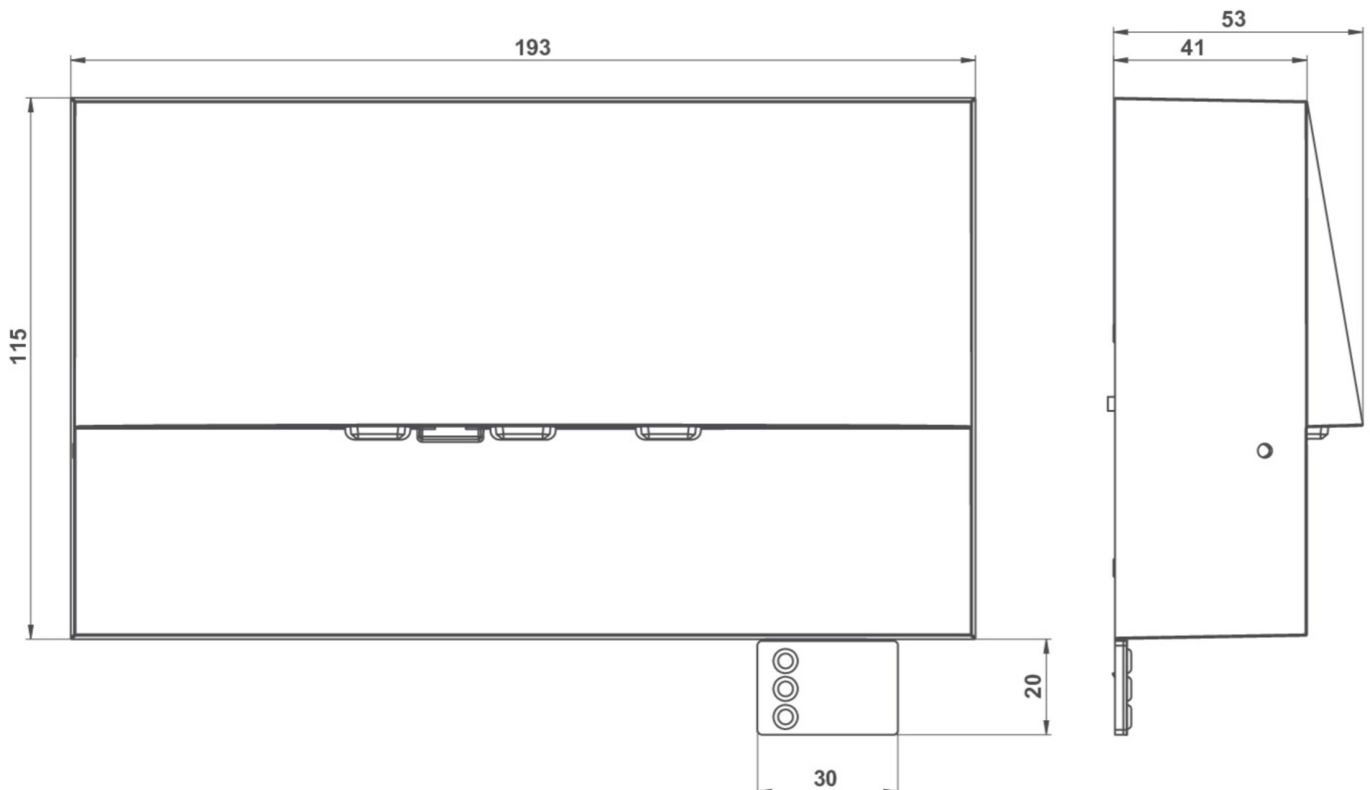

Waga z opakowaniem	0.25 kg
Przekrój przyłącza	1.5 mm
Wejście przełączające L'	Tak
Blokada światła awaryjnego	Nie
Złącze akumulatora	Wtyczka
Funkcja ściemniania	Nie
Strumień świetlny - praca sieciowa	230 lm
Strumień świetlny - praca awaryjna	230 lm
Kod taryfy celnej	94056180
Kraj pochodzenia	Niemcy
EAN	4260766556685

RYSUNEK TECHNICZNY

ACCESSORIES

LFP3212-LEO -

State: 11.06.2024 - Zastrzega się możliwość zmian technicznych