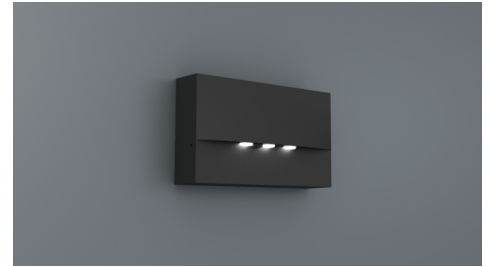

Art.-Nr: WAF423SC-AZ
Sikkerhetslys
vegg, Selvkontroll, 3 timer, , IP20, Sinkstøping, antrasitt

Mer informasjon

TEKNISKE DATA

Type armatur	Sikkerhetslys
Monteringstype	vegg
piktogram	Nei
Lyspærer	LED
Koffertmateriale	Sinkstøping
Farge på huset	antrasitt
IP-beskyttelse)	IP20
Slagstyrke (IK)	4
Sertifisering	WEEE, CE
beskyttelses klasse	2
overvåkning	SelfControl
Brotid	3 timer
Batteri	LFP3212.K-SET-2AKKU
Maks effekt.	3,7 W
Ytelse DS	2,9 W
Ytelse BS	0,9 W
Omgivelsestemperatur DS	-5 °C - 35 °C
Omgivelsestemperatur BS	-5 °C - 40 °C
dybde	53 mm
Bredde	193 mm
Høyde	115 mm
Vekt	0.15
Vekt inkludert emballasje	0.18