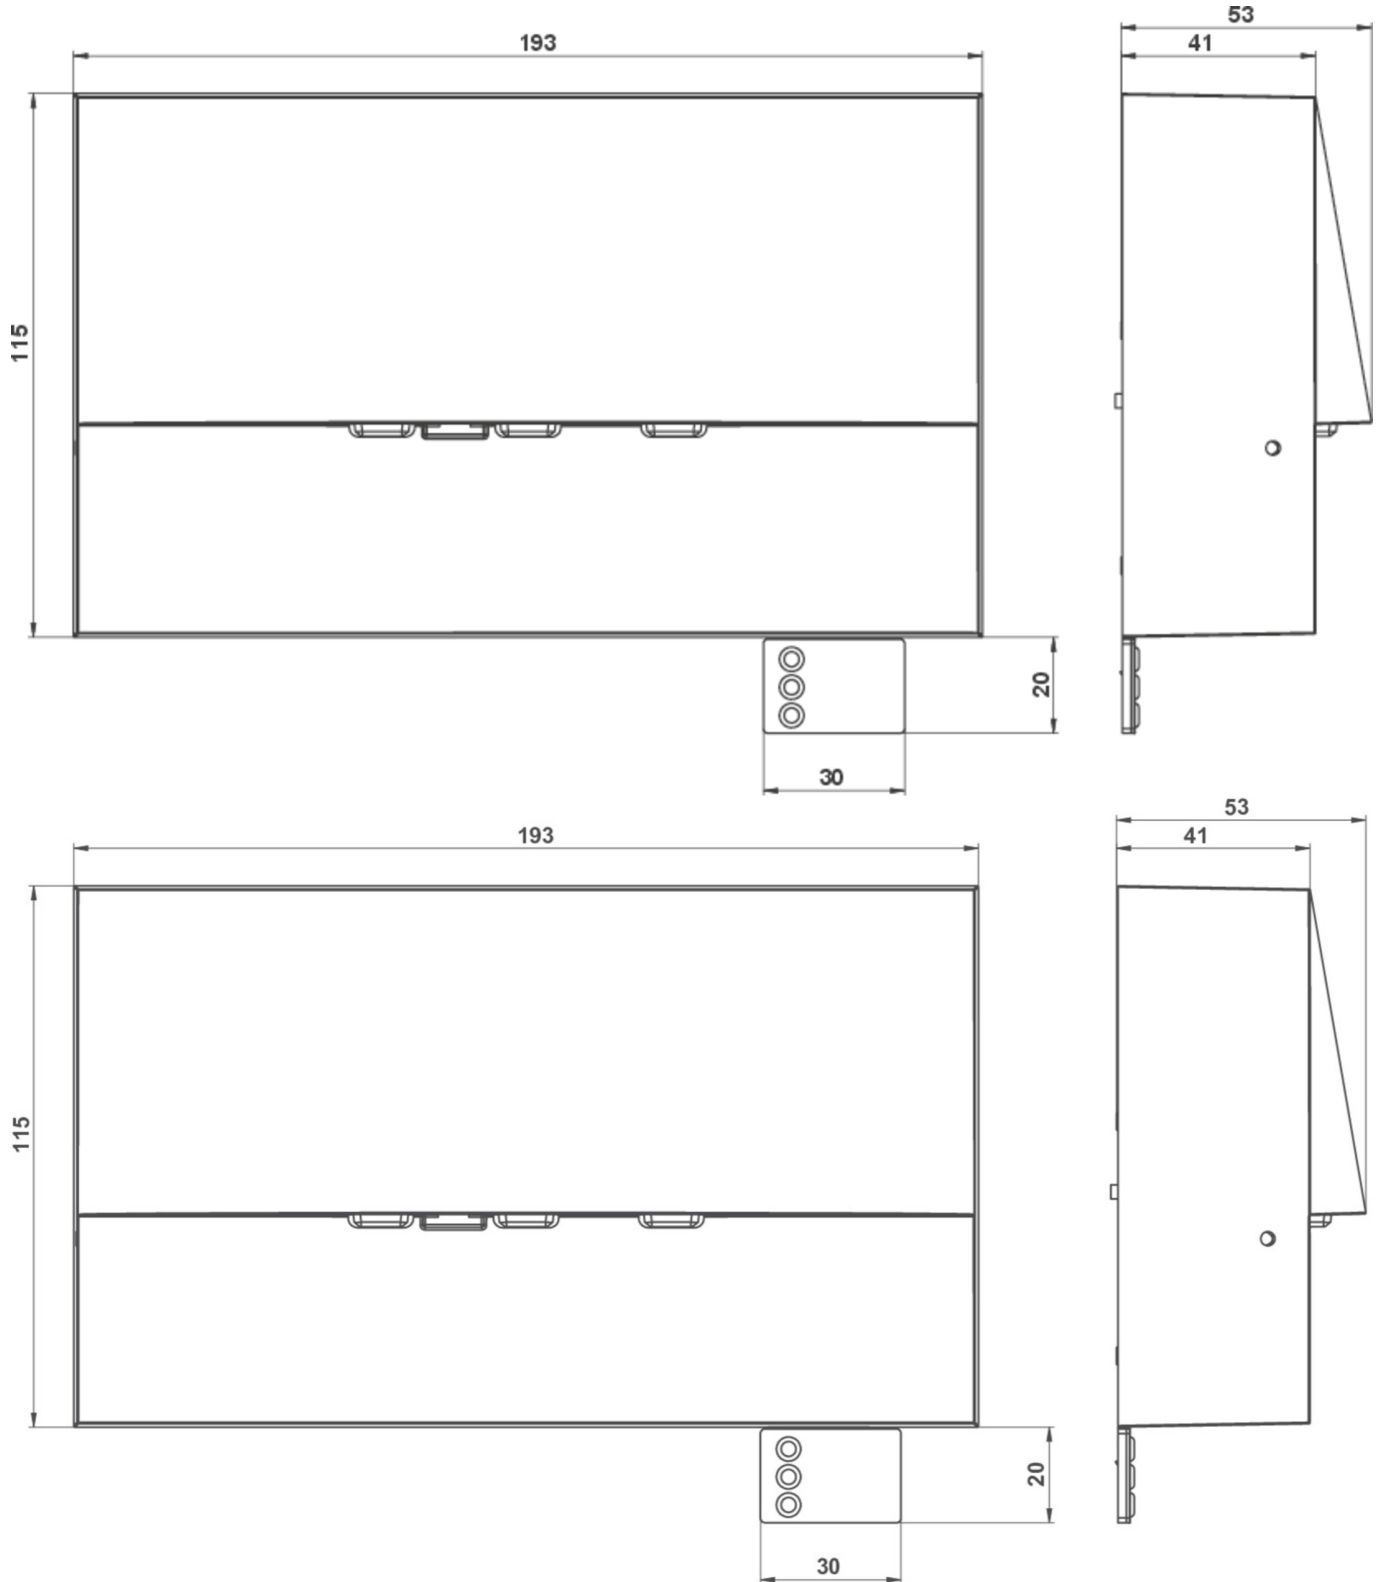

Art.-Nr: WAF423SC-AZ
Sikkerhetslys
vegg, Selvkontroll, 3 timer, , IP20, Sinkstøping, antrasitt

Mer informasjon

TEKNISKE DATA

Type armatur	Sikkerhetslys
Monteringstype	vegg
piktogram	Nei
Lyspærer	LED
Koffertmateriale	Sinkstøping
Farge på huset	antrasitt
IP-beskyttelse)	IP20
Slagstyrke (IK)	4
Sertifisering	WEEE, CE
beskyttelses klasse	2
overvåkning	SelfControl
Brotid	3 timer
Batteri	LFP3212.K-SET-2AKKU
Maks effekt.	3,7 W
Ytelse DS	2,9 W
Ytelse BS	0,9 W
Omgivelsestemperatur DS	-5 °C - 35 °C
Omgivelsestemperatur BS	-5 °C - 40 °C
dybde	53 mm
Bredde	193 mm
Høyde	115 mm
Vekt	0.15
Vekt inkludert emballasje	0.18

Lysstrømnettverk	230 lm
Lysstrøm nødsituasjon	230 lm
Tolltariffnummer	94056180
EAN	4260766556678

TEKNISK TEGNING

TILBEHØRSLISTE

LFP3212.K-SET-2AKKU - teknologi Batteri

Fra: 24.07.2024 - Det tas forbehold om tekniske endringer og feil.