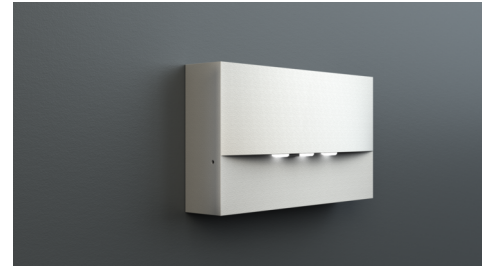

**Art.-Nr: WAF421WL**  
**Sikkerhetslys Enkelt batteri**  
**vegg, Trådløs profesjonell, 1 time, , IP20, Sinkstøping, hvit**

Mer informasjon

### TEKNISKE DATA

Type armatur	Sikkerhetslys
Monteringstype	vegg
piktogram	Nei
Lyspærer	LED
Koffertmateriale	Sinkstøping
Farge på huset	hvit
IP-beskyttelse)	IP20
Slagstyrke (IK)	4
Sertifisering	WEEE, CE
beskyttelses klasse	2
omsorg	Enkelt batteri
overvåkning	Wireless Professional
Brotid	1 time
Batteri	LFP3212.K-SET-2AKKU
Driftsmodus	Standby kobling / permanent kobling
Inngangsspenning AC	230 V
Inngangsfrekvens	50 Hz
Maks effekt.	5,1 W
Ytelse DS	3,9 W
Ytelse BS	0,8 W
Omgivelsestemperatur DS	-5 °C - 35 °C
Omgivelsestemperatur BS	-5 °C - 40 °C
dybde	193 mm