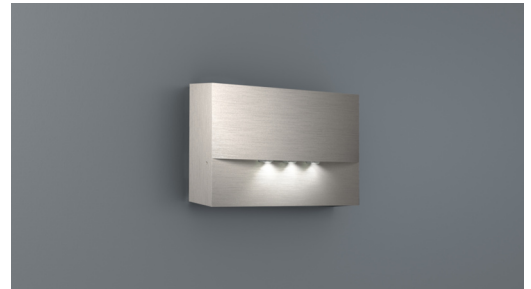

Awaryjna/ewakuacyjna Art.-No.: WAF421WL-E

Oprawa awaryjna LED do montażu ściennego przeznaczona do oświetlenia dróg ewakuacyjnych i ratunkowych zgodnie z EN 60598-1, EN 60598-2-22 oraz EN 1838.

Dyskretna oprawa ścienna znajduje zastosowanie, jeżeli nie jest możliwy montaż wpuszczany opraw WEF lub WER.

DANE TECHNICZNE

Typ oprawy	Awaryjna/ewakuacyjna
Montaż	Naścienny
Piktogram	Nie
Źródło światła	LED
Materiał obudowy	Odlewanie ciśnieniowe
Kolor	Wygląd stali szlachetnej
Stopień ochrony IP	20
Odporność na uderzenie IK	4
Klasa ochrony	2
Zasilanie awaryjne	Autonomiczne
Monitorowanie	WL - Wireless Professional
Autonomia	1 h
Tryb pracy	Sieciowo-awaryjny (DS) / awaryjny (BS)
Napięcie wejściowe AC	230 V
Częstotliwość wejściowa Hz	50 Hz
Maksymalny pobór mocy	5,1 W
Pobór mocy praca awaryjno-sieciowa	3,9 W
Pobór mocy praca awaryjna	0,8 W
Temp. otoczenia w trybie sieciowo - awaryjnym	-5 °C / 35 °C
Temp. otoczenia w trybie awaryjnym	-5 °C / 40 °C
Długość	53 mm
Szerokość	193 mm
Wysokość	115 mm
Waga	0.22 kg

Waga z opakowaniem	0.25 kg
Przekrój przyłącza	2.5 mm
Wejście przełączające L'	Tak
Blokada światła awaryjnego	Tak
Złącze akumulatora	Wtyczka
Funkcja ściemniania	Tak
Strumień świetlny - praca sieciowa	420 lm
Strumień świetlny - praca awaryjna	420 lm
Kod taryfy celnej	94056180
Kraj pochodzenia	Niemcy
EAN	4260766551901