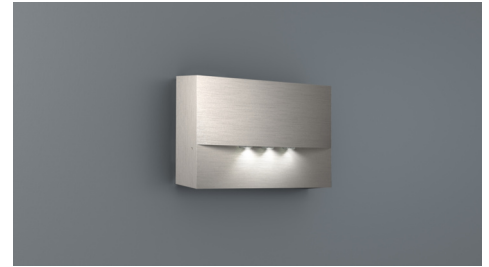

Art.-Nr: WAF421WL-E
Sikkerhetslys Enkelt batteri
vegg, Trådløs profesjonell, 1 time, , IP20, Sinkstøping,
rustfritt stål

Mer informasjon

TEKNISKE DATA

Type armatur	Sikkerhetslys
Monteringstype	vegg
piktogram	Nei
Lyspærer	LED
Koffertmateriale	Sinkstøping
Farge på huset	rustfritt stål
IP-beskyttelse)	IP20
Slagstyrke (IK)	4
Sertifisering	WEEE, CE
beskyttelses klasse	2
omsorg	Enkelt batteri
overvåkning	Wireless Professional
Brotid	1 time
Batteri	LFP3212.K-SET-2AKKU
Driftsmodus	Standby kobling / permanent kobling
Inngangsspenning AC	230 V
Inngangsfrekvens	50 Hz
Maks effekt.	5,1 W
Ytelse DS	3,9 W
Ytelse BS	0,8 W
Omgivelsestemperatur DS	-5 °C - 35 °C
Omgivelsestemperatur BS	-5 °C - 40 °C
dybde	53 mm

Bredde	193 mm
Høyde	115 mm
Vekt	0.22
Vekt inkludert emballasje	0.25
Tverrsnitt for tilkobling	2.5 mm ²
Koblingsinngang	Ja
Blokkering av nødlys	Ja
Batteritilkobling	Støpsel
Dimmefunksjon	Ja
Lysstrømnettverk	420 lm
Lysstrøm nødsituasjon	420 lm
Tolltariffnummer	94056180
EAN	4260766551901