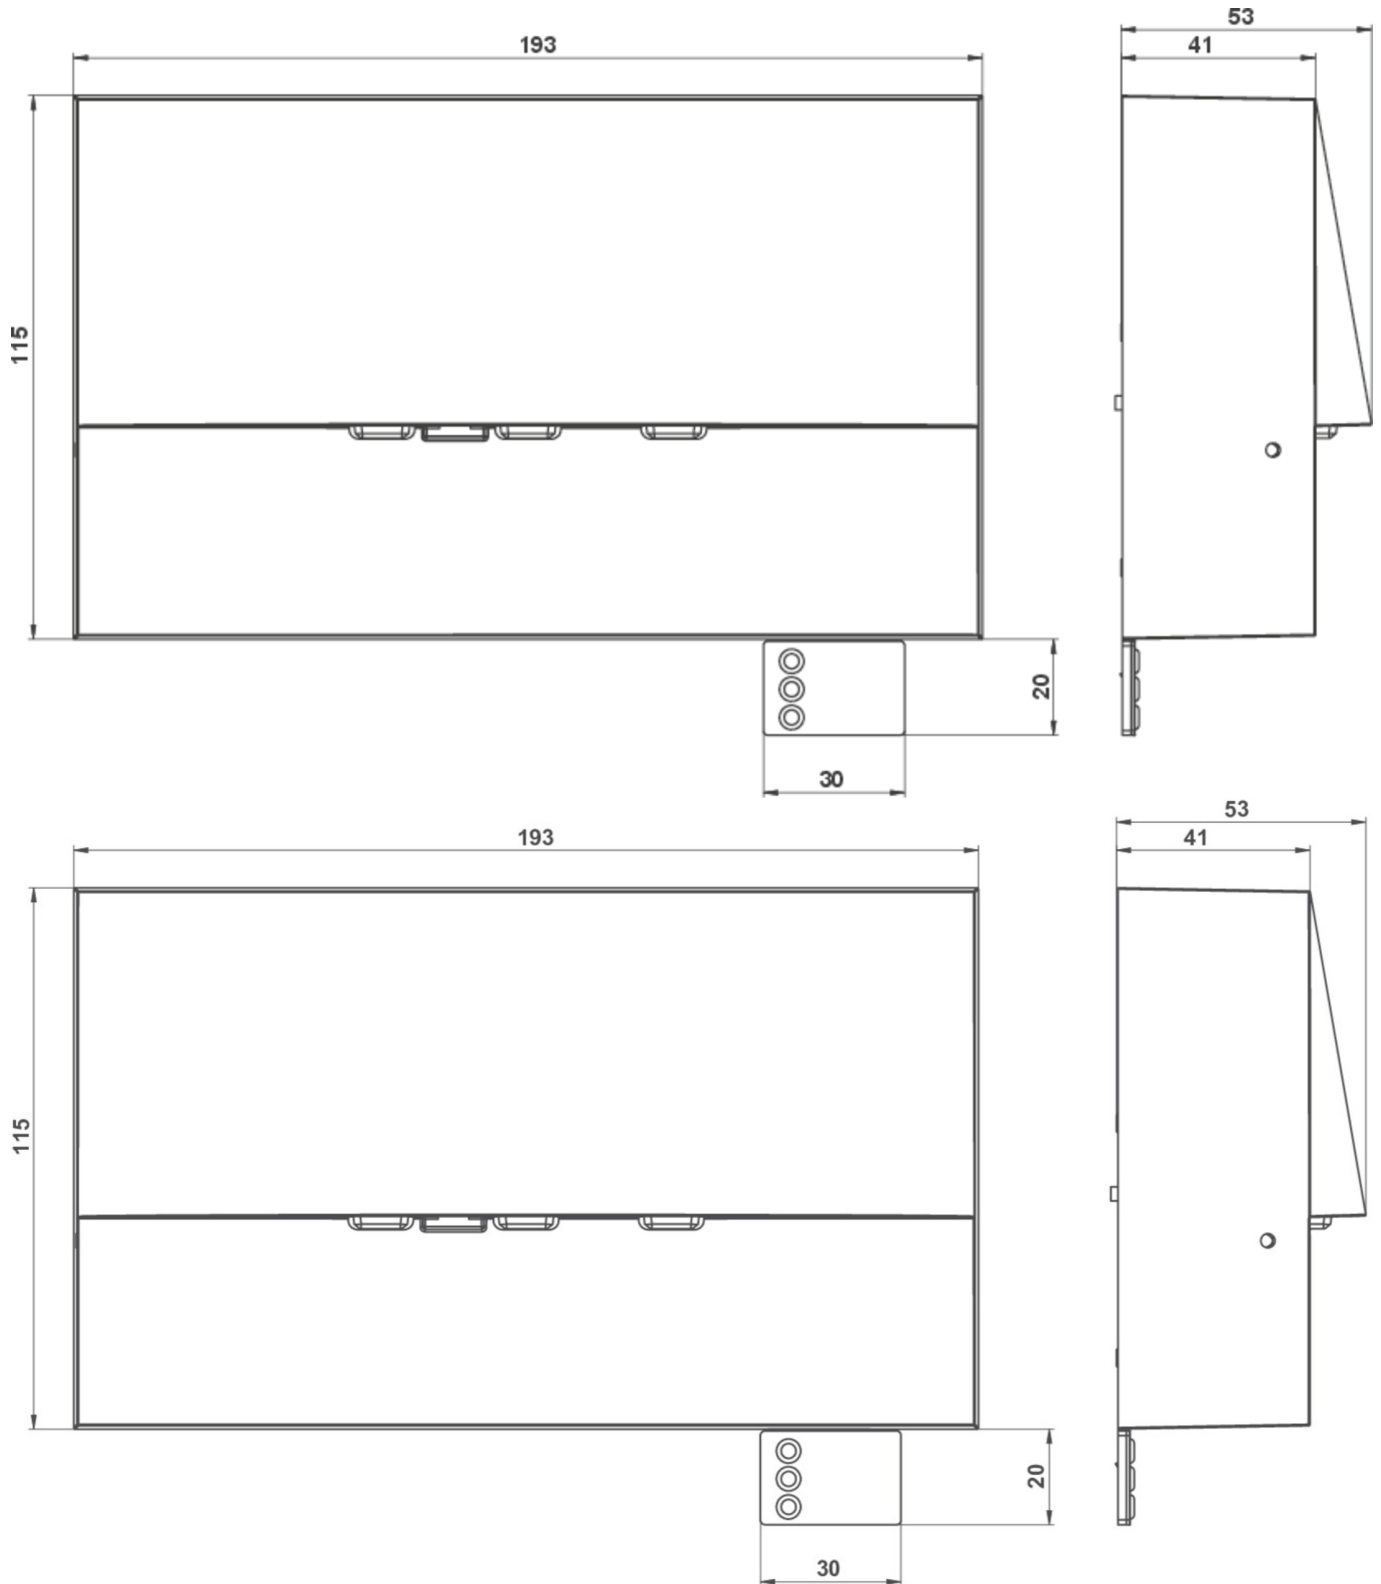

TEKNISK TEGNING

Fra: 16.07.2024 - Det tas forbehold om tekniske endringer og feil.