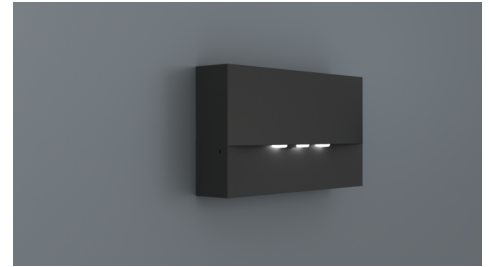

**Art.-Nr: WAF421WL-AZ**  
**Sikkerhetslys Enkelt batteri**  
**vegg, Trådløs profesjonell, 1 time, , IP20, Sinkstøping,**  
**antrasitt**

Mer informasjon

## TEKNISKE DATA

Type armatur	Sikkerhetslys
Monteringstype	vegg
piktogram	Nei
Lyspærer	LED
Koffertmateriale	Sinkstøping
Farge på huset	antrasitt
IP-beskyttelse)	IP20
Slagstyrke (IK)	4
Sertifisering	WEEE, CE
beskyttelses klasse	2
omsorg	Enkelt batteri
overvåkning	Wireless Professional
Brotid	1 time
Batteri	LFP3212.K-SET-2AKKU
Driftsmodus	Standby kobling / permanent kobling
Inngangsspenning AC	230 V
Inngangsfrekvens	50 Hz
Maks effekt.	5,1 W
Ytelse DS	3,9 W
Ytelse BS	0,8 W
Omgivelsestemperatur DS	-5 °C - 35 °C
Omgivelsestemperatur BS	-5 °C - 40 °C
dybde	53 mm