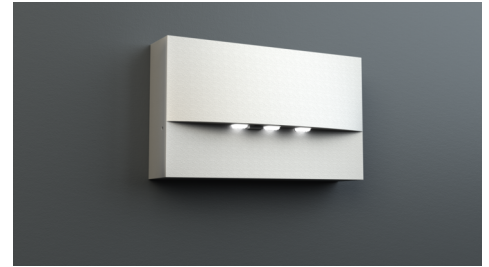

**Art.-Nr: WAF421SC**  
**Sikkerhetslys omsorg**  
**vegg, Selvkontroll, 1 time, , IP20, Sinkstøping, hvit**

Mer informasjon

### TEKNISKE DATA

Type armatur	Sikkerhetslys
Monteringstype	vegg
piktogram	Nei
Lyspærer	LED
Koffertmateriale	Sinkstøping
Farge på huset	hvit
IP-beskyttelse)	IP20
Slagstyrke (IK)	4
Sertifisering	WEEE, CE
beskyttelses klasse	2
overvåkning	SelfControl
Brotid	1 time
Batteri	LFP3212.K-SET-2AKKU
Maks effekt.	5,4 W
Ytelse DS	4,5 W
Ytelse BS	0,9 W
Omgivelsestemperatur DS	-5 °C - 35 °C
Omgivelsestemperatur BS	-5 °C - 40 °C
dybde	193 mm
Bredde	53 mm
Høyde	115 mm
Vekt	0.22
Vekt inkludert emballasje	0.25