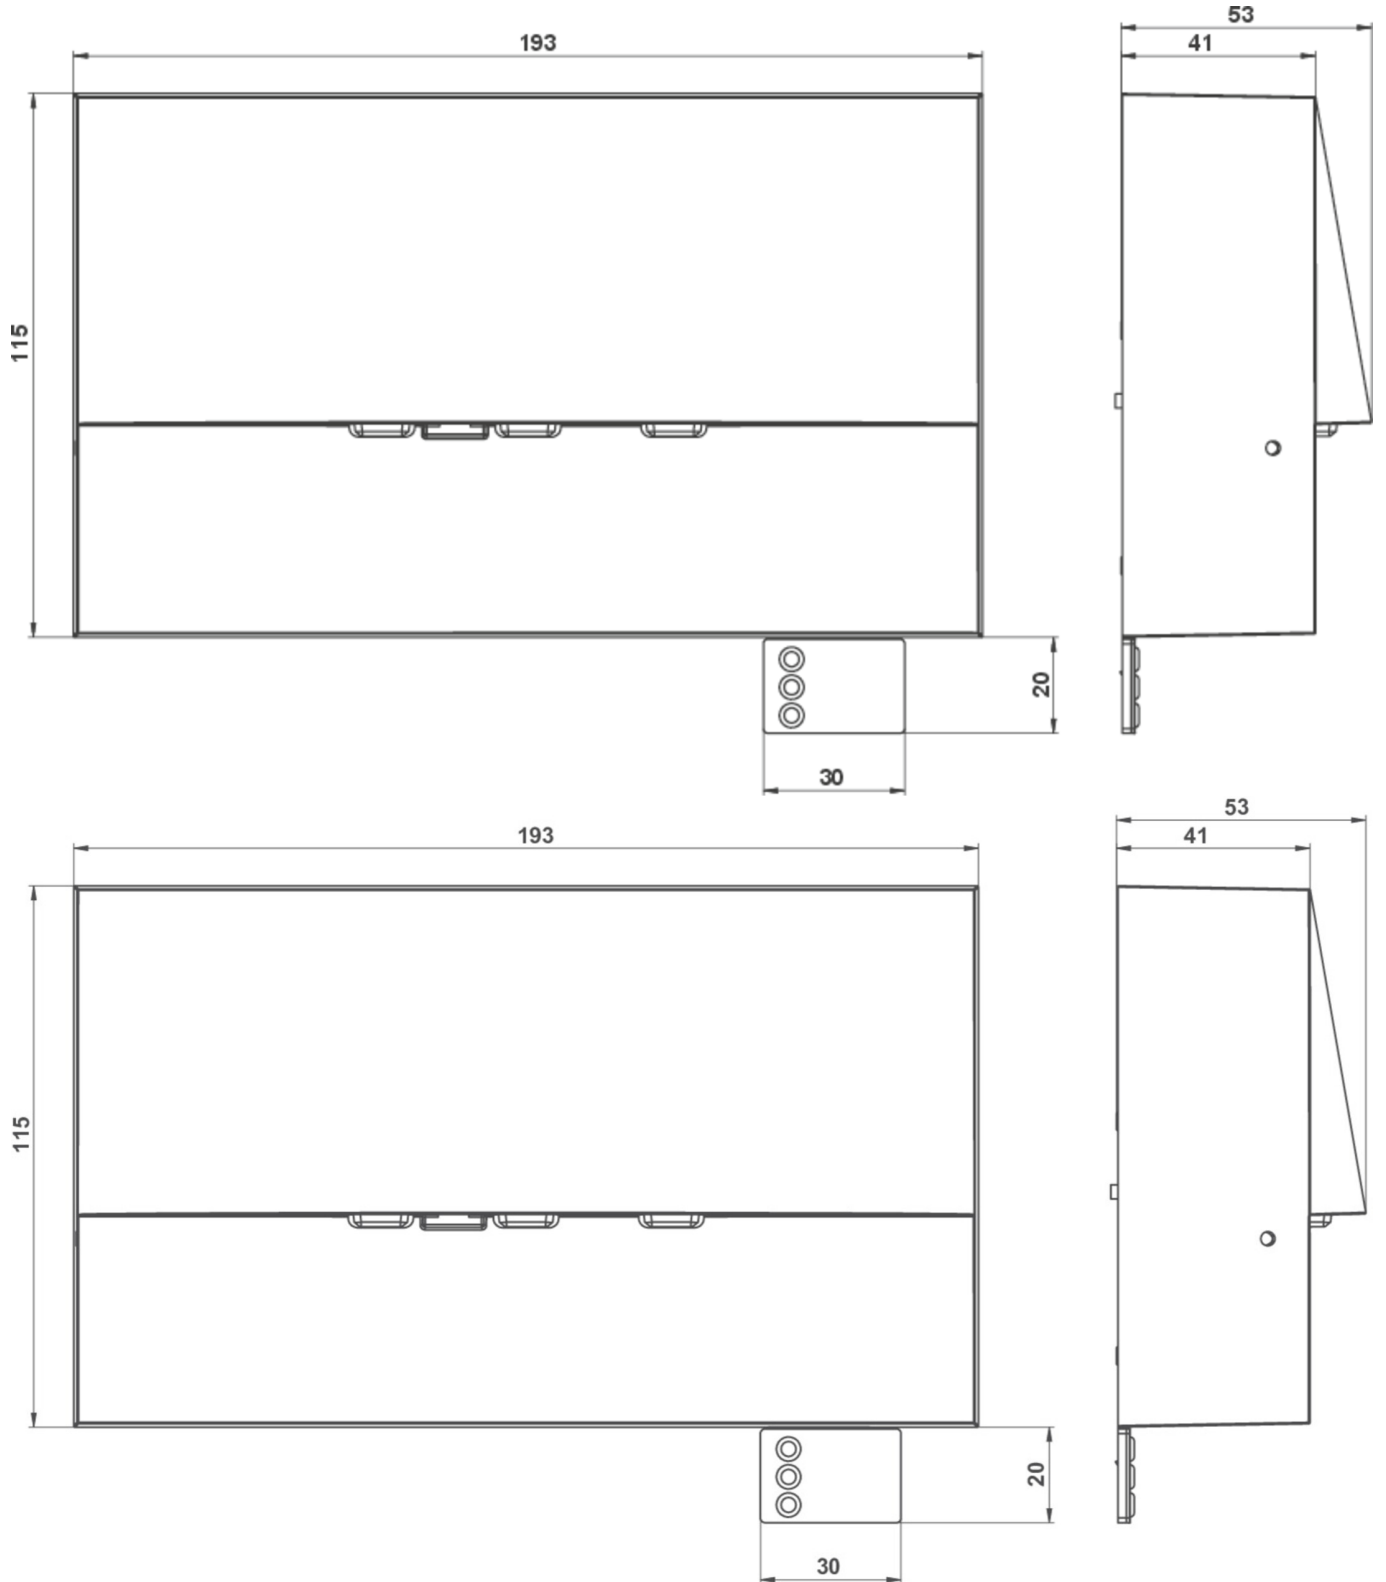

**Art.-Nr: WAF421SC**  
**Sikkerhetslys omsorg**  
**vegg, Selvkontroll, 1 time, , IP20, Sinkstøping, hvit**

Mer informasjon

### TEKNISKE DATA

Type armatur	Sikkerhetslys
Monteringstype	vegg
piktogram	Nei
Lyspærer	LED
Koffertmateriale	Sinkstøping
Farge på huset	hvit
IP-beskyttelse)	IP20
Slagstyrke (IK)	4
Sertifisering	WEEE, CE
beskyttelses klasse	2
overvåkning	SelfControl
Brotid	1 time
Batteri	LFP3212.K-SET-2AKKU
Maks effekt.	5,4 W
Ytelse DS	4,5 W
Ytelse BS	0,9 W
Omgivelsestemperatur DS	-5 °C - 35 °C
Omgivelsestemperatur BS	-5 °C - 40 °C
dybde	193 mm
Bredde	53 mm
Høyde	115 mm
Vekt	0.22
Vekt inkludert emballasje	0.25

Lysstrømnettverk	420 lm
Lysstrøm nødsituasjon	420 lm
Tolltariffnummer	94056180
EAN	4260766556630

TEKNISK TEGNING