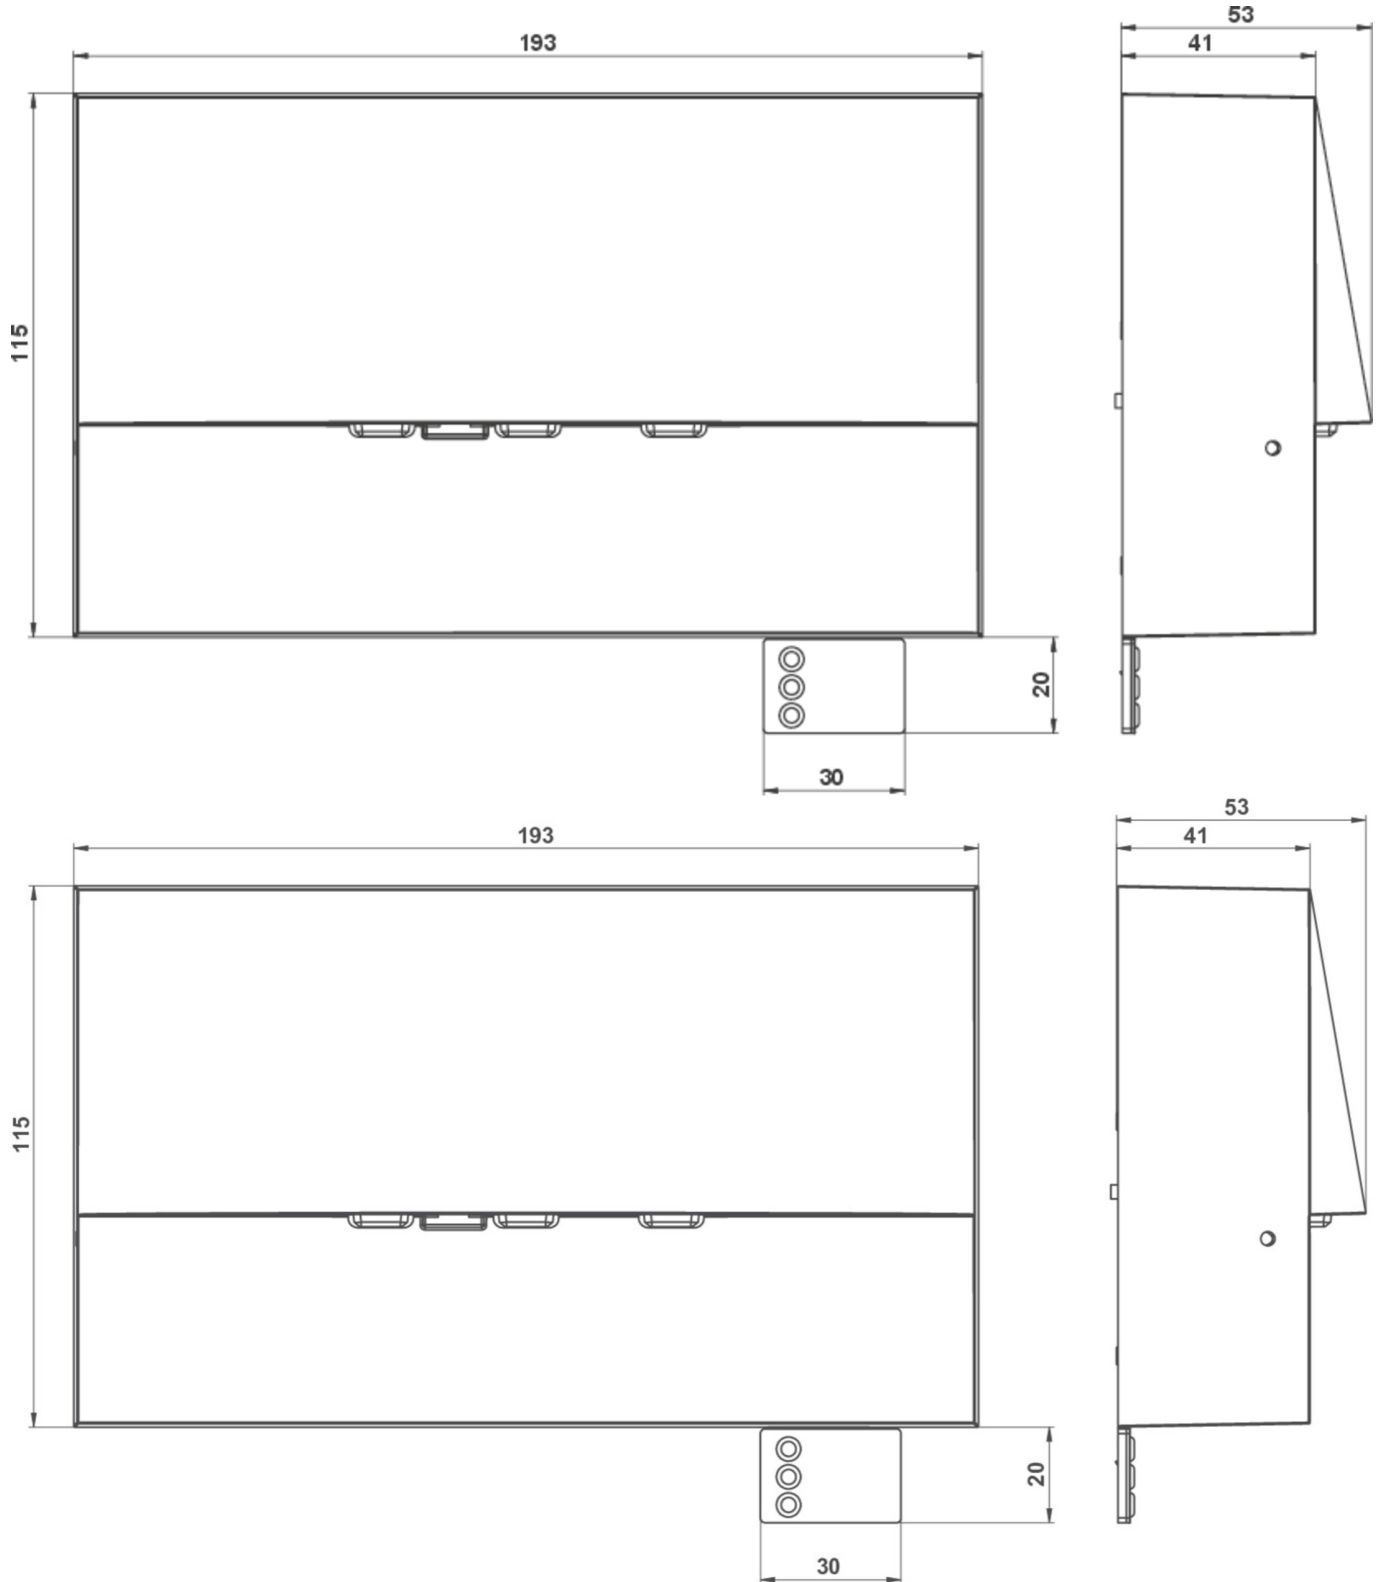

Art.-Nr: WAF421SC-E
Sikkerhetslys omsorg
vegg, Selvkontroll, 1 time, , IP20, Sinkstøping, rustfritt stål

Mer informasjon

TEKNISKE DATA

Type armatur	Sikkerhetslys
Monteringstype	vegg
piktogram	Nei
Lyspærer	LED
Koffertmateriale	Sinkstøping
Farge på huset	rustfritt stål
IP-beskyttelse)	IP20
Slagstyrke (IK)	4
Sertifisering	WEEE, CE
beskyttelses klasse	2
overvåkning	SelfControl
Brotid	1 time
Batteri	LFP3212.K-SET-2AKKU
Maks effekt.	5,4 W
Ytelse DS	4,5 W
Ytelse BS	0,9 W
Omgivelsestemperatur DS	-5 °C - 35 °C
Omgivelsestemperatur BS	-5 °C - 40 °C
dybde	53 mm
Bredde	193 mm
Høyde	115 mm
Vekt	0.22
Vekt inkludert emballasje	0.25

Lysstrømnettverk	420 lm
Lysstrøm nødsituasjon	420 lm
Tolltariffnummer	94056180
EAN	4260766556654

TEKNISK TEGNING

TILBEHØRSLISTE

LFP3212.K-SET-2AKKU - teknologi Batteri

Fra: 17.07.2024 - Det tas forbehold om tekniske endringer og feil.