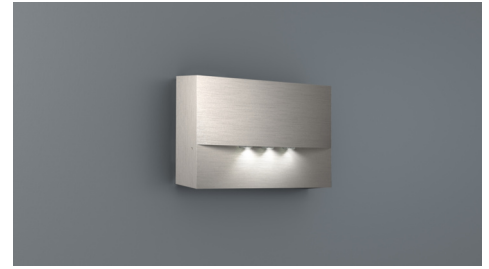

Art.-Nr: WAF421SC-E
Sikkerhetslys omsorg
vegg, Selvkontroll, 1 time, , IP20, Sinkstøping, rustfritt stål

Mer informasjon

TEKNISKE DATA

Type armatur	Sikkerhetslys
Monteringstype	vegg
piktogram	Nei
Lyspærer	LED
Koffertmateriale	Sinkstøping
Farge på huset	rustfritt stål
IP-beskyttelse)	IP20
Slagstyrke (IK)	4
Sertifisering	WEEE, CE
beskyttelses klasse	2
overvåkning	SelfControl
Brotid	1 time
Batteri	LFP3212.K-SET-2AKKU
Maks effekt.	5,4 W
Ytelse DS	4,5 W
Ytelse BS	0,9 W
Omgivelsestemperatur DS	-5 °C - 35 °C
Omgivelsestemperatur BS	-5 °C - 40 °C
dybde	53 mm
Bredde	193 mm
Høyde	115 mm
Vekt	0.22
Vekt inkludert emballasje	0.25