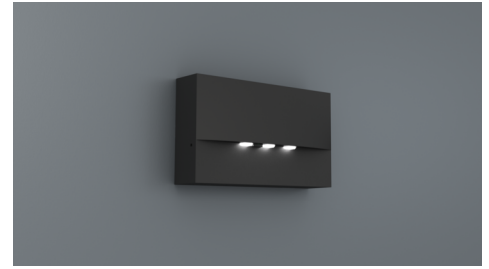

Art.-Nr: WAF421SC-AZ
Sikkerhetslys omsorg
vegg, Selvkontroll, 1 time, , IP20, Sinkstøping, antrasitt

Mer informasjon

TEKNISKE DATA

Type armatur	Sikkerhetslys
Monteringstype	vegg
piktogram	Nei
Lyspærer	LED
Koffertmateriale	Sinkstøping
Farge på huset	antrasitt
IP-beskyttelse)	IP20
Slagstyrke (IK)	4
Sertifisering	WEEE, CE
beskyttelses klasse	2
overvåkning	SelfControl
Brotid	1 time
Batteri	LFP3212.K-SET-2AKKU
Maks effekt.	5,4 W
Ytelse DS	4,5 W
Ytelse BS	0,9 W
Omgivelsestemperatur DS	-5 °C - 35 °C
Omgivelsestemperatur BS	-5 °C - 40 °C
dybde	53 mm
Bredde	193 mm
Høyde	115 mm
Vekt	0.22
Vekt inkludert emballasje	0.25