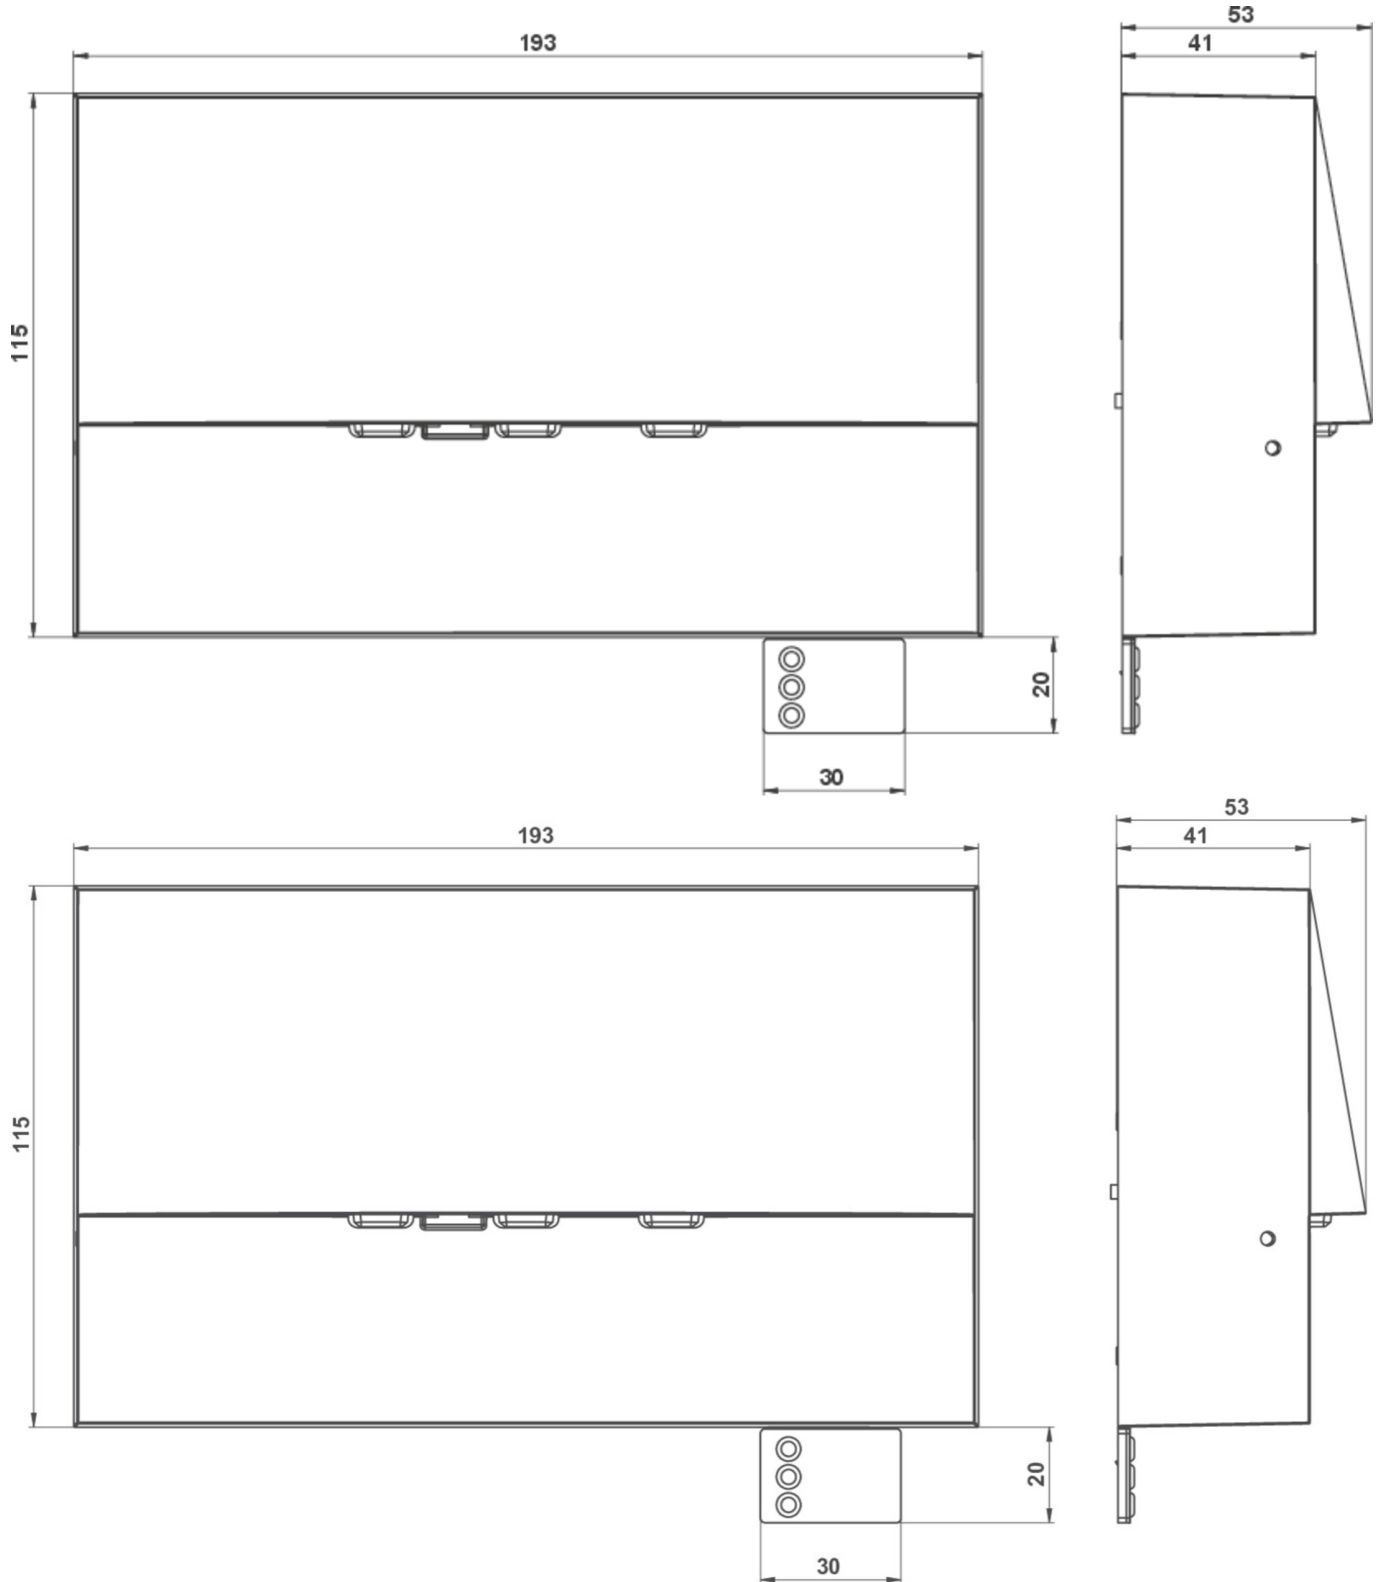

Art.-Nr: WAF421SC-AZ
Sikkerhetslys omsorg
vegg, Selvkontroll, 1 time, , IP20, Sinkstøping, antrasitt

Mer informasjon

TEKNISKE DATA

Type armatur	Sikkerhetslys
Monteringstype	vegg
piktogram	Nei
Lyspærer	LED
Koffertmateriale	Sinkstøping
Farge på huset	antrasitt
IP-beskyttelse)	IP20
Slagstyrke (IK)	4
Sertifisering	WEEE, CE
beskyttelses klasse	2
overvåkning	SelfControl
Brotid	1 time
Batteri	LFP3212.K-SET-2AKKU
Maks effekt.	5,4 W
Ytelse DS	4,5 W
Ytelse BS	0,9 W
Omgivelsestemperatur DS	-5 °C - 35 °C
Omgivelsestemperatur BS	-5 °C - 40 °C
dybde	53 mm
Bredde	193 mm
Høyde	115 mm
Vekt	0.22
Vekt inkludert emballasje	0.25

Lysstrømnettverk	420 lm
Lysstrøm nødsituasjon	420 lm
Tolltariffnummer	94056180
EAN	4260766556647

TEKNISK TEGNING

TILBEHØRSLISTE

LFP3212.K-SET-2AKKU - teknologi Batteri

Fra: 17.07.2024 - Det tas forbehold om tekniske endringer og feil.