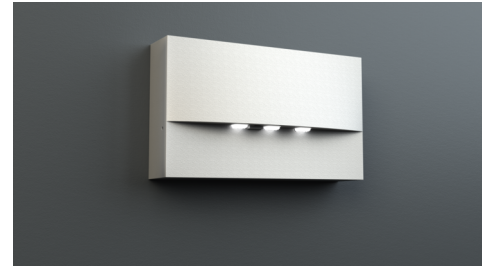

**Art.-Nr: WAF029ML**  
**Sikkerhetslys Sentraliserte strømforsyningssystemer**  
**vegg, ML, CPS, , IP20, Sinkstøping, hvit**

Mer informasjon

### TEKNISKE DATA

Type armatur	Sikkerhetslys
Monteringstype	vegg
piktogram	Nei
Lyspærer	LED
Koffertmateriale	Sinkstøping
Farge på huset	hvit
IP-beskyttelse)	IP20
Slagstyrke (IK)	4
Sertifisering	WEEE, CE
beskyttelses klasse	2
omsorg	Sentraliserte strømforsyningssystemer
overvåkning	ML
Brotid	CPS
Driftsmodus	Individuell lysveksling
Inngangsspenning AC	230 V
Inngangsfrekvens	50/60 Hz
Inngangsspenning DC	216 V
Maks effekt.	4,5 W
Ytelse DS	4,5 W
Ytelse BS	1,1 W
Omgivelsestemperatur DS	-20 °C - 35 °C
Omgivelsestemperatur BS	-20 °C - 40 °C
dybde	193 mm