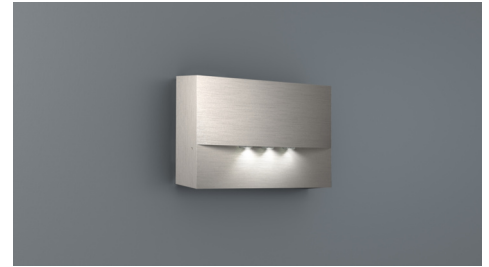

Art.-Nr: WAF029ML-E
Sikkerhetslys Sentraliserte strømforstyringssystemer
vegg, ML, CPS, , IP20, Sinkstøping, rustfritt stål

Mer informasjon

TEKNISKE DATA

Type armatur	Sikkerhetslys
Monteringstype	vegg
piktogram	Nei
Lyspærer	LED
Koffertmateriale	Sinkstøping
Farge på huset	rustfritt stål
IP-beskyttelse)	IP20
Slagstyrke (IK)	4
Sertifisering	WEEE, CE
beskyttelses klasse	2
omsorg	Sentraliserte strømforstyringssystemer
overvåkning	ML
Brotid	CPS
Driftsmodus	Individuell lysveksling
Inngangsspenning AC	230 V
Inngangsfrekvens	50/60 Hz
Inngangsspenning DC	216 V
Maks effekt.	4,5 W
Ytelse DS	4,5 W
Ytelse BS	1,1 W
Omgivelsestemperatur DS	-20 °C - 35 °C
Omgivelsestemperatur BS	-20 °C - 40 °C
dybde	53 mm

Bredde	193 mm
Høyde	115 mm
Vekt	0.07
Vekt inkludert emballasje	0.1
Tverrsnitt for tilkobling	2.5 mm ²
Koblingsinngang	Ja
Blokkering av nødlys	Nei
Batteritilkobling	Nei
Dimmefunksjon	Ja
Lysstrømnettverk	420 lm
Lysstrøm nødsituasjon	420 lm
Tolltariffnummer	94056180
EAN	4260581712891