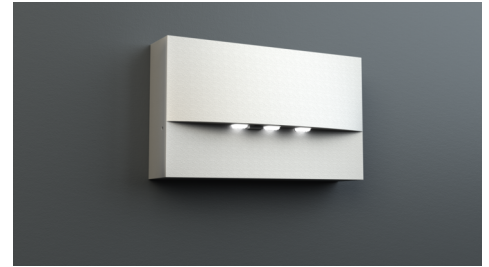

Art.-Nr: WAF029
Sikkerhetslys Sentraliserte strømforstyringssystemer
vegg, CPS, CPS, , IP20, Sinkstøping, hvit

Mer informasjon

TEKNISKE DATA

| | |
|-------------------------|--|
| Type armatur | Sikkerhetslys |
| Monteringstype | vegg |
| piktogram | Nei |
| Lyspærer | LED |
| Koffertmateriale | Sinkstøping |
| Farge på huset | hvit |
| IP-beskyttelse) | IP20 |
| Slagstyrke (IK) | 4 |
| Sertifisering | WEEE, CE |
| beskyttelses klasse | 2 |
| omsorg | Sentraliserte strømforstyringssystemer |
| overvåkning | CPS |
| Brotid | CPS |
| Driftsmodus | Kontinuerlig veksling |
| Inngangsspenning AC | 230 V |
| Inngangsfrekvens | 50/60 Hz |
| Inngangsspenning DC | 100-254 V |
| Maks effekt. | 3,9 W |
| Ytelse DS | 3,9 W |
| Ytelse BS | 0 W |
| Omgivelsestemperatur DS | -25 °C - 35 °C |
| Omgivelsestemperatur BS | -25 °C - 40 °C |
| dybde | 193 mm |