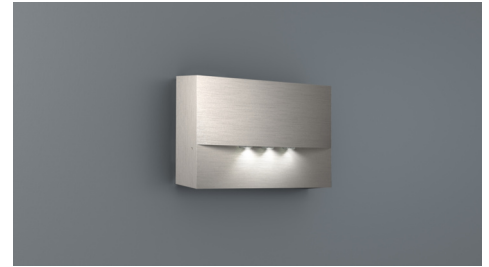

Art.-Nr: WAF029-E
Sikkerhetslys Sentraliserte strømforsyningssystemer
vegg, CPS, CPS, , IP20, Sinkstøping, rustfritt stål

Mer informasjon

TEKNISKE DATA

Type armatur	Sikkerhetslys
Monteringstype	vegg
piktogram	Nei
Lyspærer	LED
Koffertmateriale	Sinkstøping
Farge på huset	rustfritt stål
IP-beskyttelse)	IP20
Slagstyrke (IK)	4
Sertifisering	WEEE, CE
beskyttelses klasse	2
omsorg	Sentraliserte strømforsyningssystemer
overvåkning	CPS
Brotid	CPS
Driftsmodus	Kontinuerlig veksling
Inngangsspenning AC	230 V
Inngangsfrekvens	50/60 Hz
Inngangsspenning DC	100-254 V
Maks effekt.	3,9 W
Ytelse DS	3,9 W
Ytelse BS	0 W
Omgivelsestemperatur DS	-25 °C - 35 °C
Omgivelsestemperatur BS	-25 °C - 40 °C
dybde	53 mm