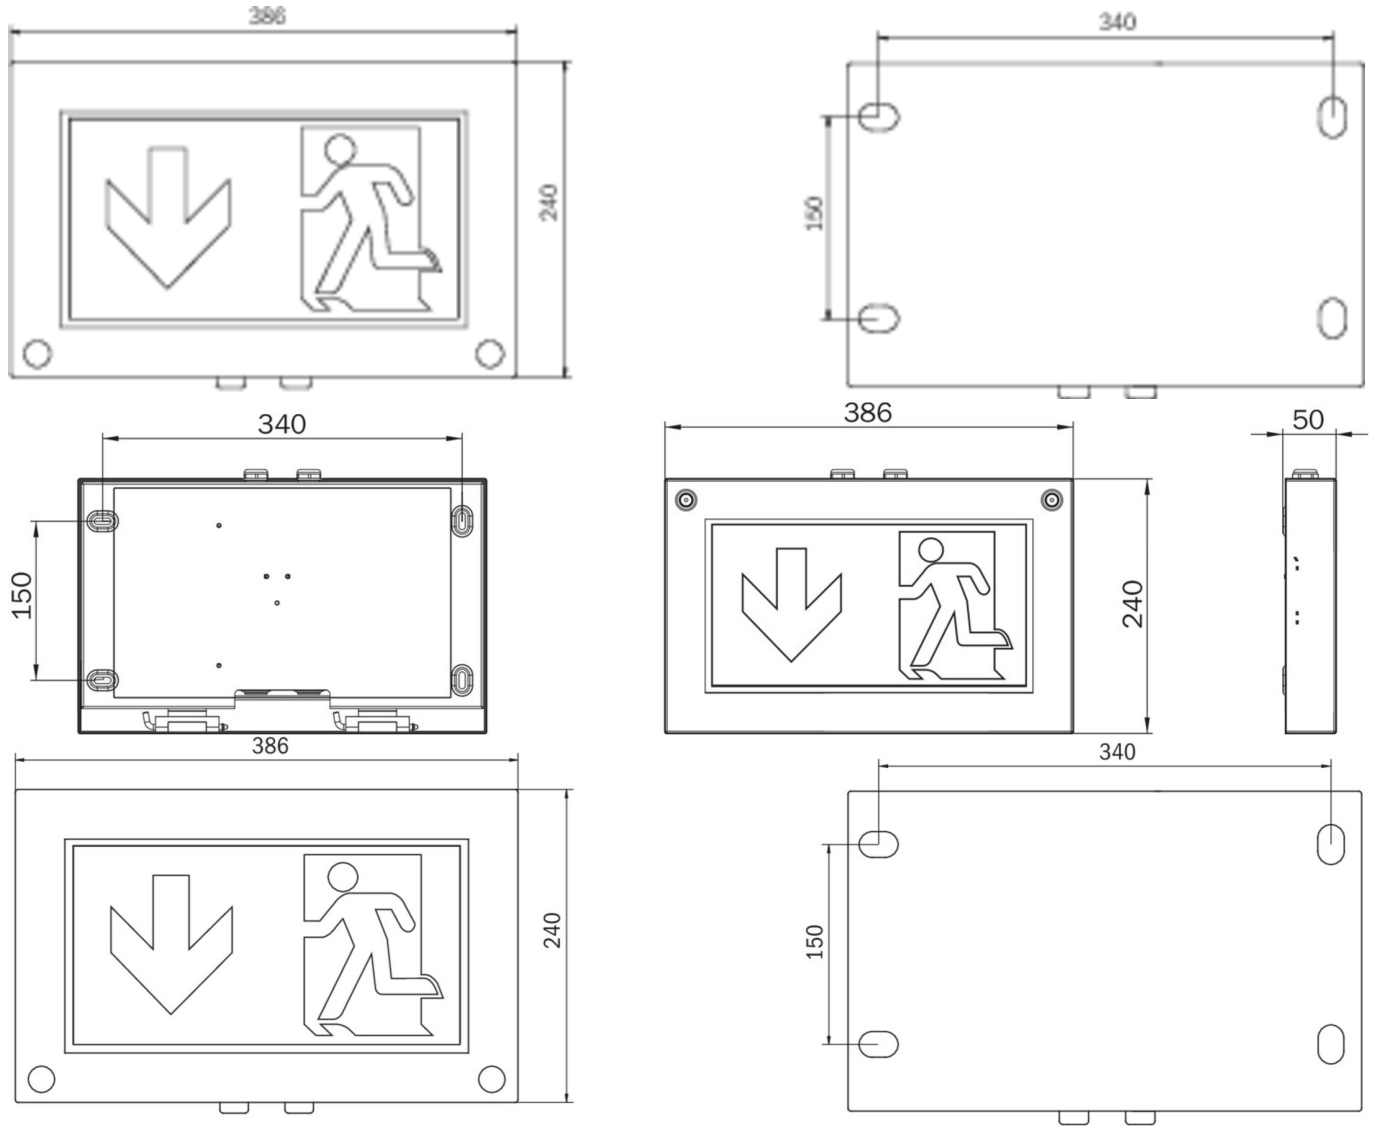

TEKNISK TEGNING

TILBEHØRSLISTE

BALL2 -