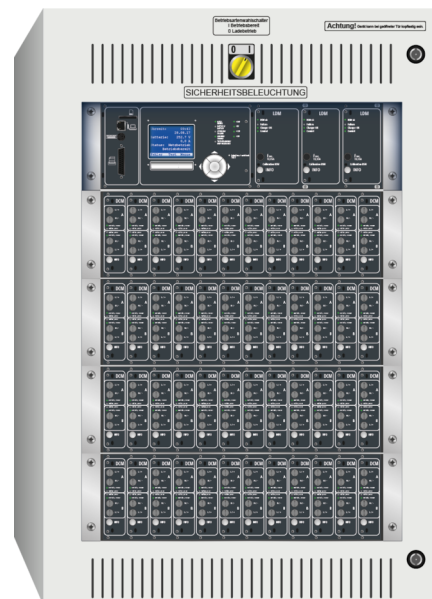

**Art.-Nr: UCW096**  
**multiControl transformatorstasjon Koffertmateriale**  
**transformatorstasjon Koffertmateriale**

Mer informasjon

**TEKNISKE DATA**

Innsatser	48 Stk.
Antall kretser	96
laster	Nei
SAM-moduler	Valgfri
IO-moduler	Ja
CCIF	Valgfri
Kan kobles til	Ja
Utgående UPS	Valgfri
Batterirom	Nei
Forsyningskapasitet 1 time	22950 W
Forsyningskapasitet 3 timer	22950 W
Forsyningskapasitet 8 timer	22950 W
Inngangsfrekvens	50/60 Hz
Utgangsspenning AC	230 V
materiale	stålplate
Farge på huset	RAL 7035
beskyttelses klasse	IP20

beskyttelses klasse	IP20
dybde	450 mm
Bredde	600 mm
Høyde	900 mm
Vekt	kg
Tolltariffnummer	85371098
Opprinnelsesland	Deutschland

stand: 21.06.2024 - Det tas forbehold om tekniske endringer og feil.