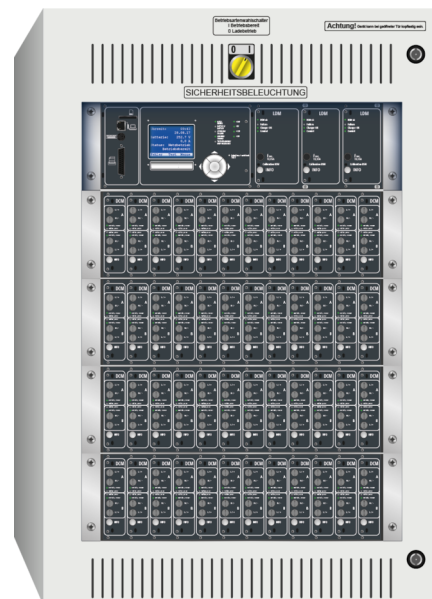

Art.-Nr: UCW072
multiControl transformatorstasjon Koffertmateriale
transformatorstasjon Koffertmateriale

Mer informasjon

TEKNISKE DATA

Innsatser	36 Stk.
Antall kretser	72
laster	Nei
SAM-moduler	Valgfri
IO-moduler	Ja
CCIF	Valgfri
Kan kobles til	Ja
Utgående UPS	Valgfri
Batterirom	Nei
Forsyningskapasitet 1 time	22950 W
Forsyningskapasitet 3 timer	22950 W
Forsyningskapasitet 8 timer	22950 W
Inngangsfrekvens	50/60 Hz
Utgangsspenning AC	230 V
materiale	stålplate
Farge på huset	RAL 7035
beskyttelses klasse	IP20

beskyttelses klasse	IP20
dybde	450 mm
Bredde	600 mm
Høyde	900 mm
Vekt	kg
Tolltariffnummer	85371098
Opprinnelsesland	DEUTSCHLAND

stand: 21.06.2024 - Det tas forbehold om tekniske endringer og feil.