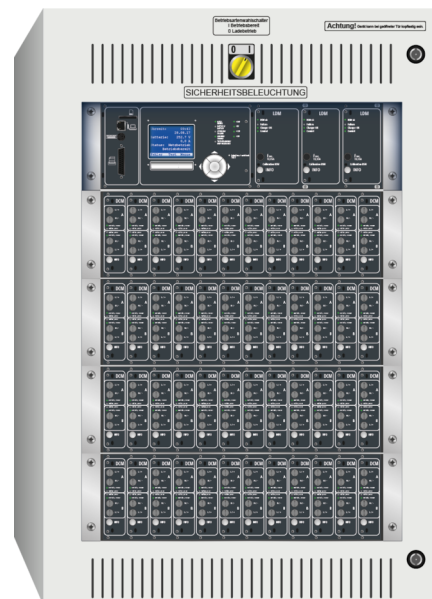

**Art.-Nr: UCW060**  
**multiControl transformatorstasjon Koffertmateriale**  
**transformatorstasjon Koffertmateriale**

Mer informasjon

### TEKNISKE DATA

Innsatser	30 Stk.
Antall kretser	60
laster	Nei
SAM-moduler	Valgfri
IO-moduler	Ja
CCIF	Valgfri
Kan kobles til	Ja
Utgående UPS	Valgfri
Batterirom	Nei
Forsyningskapasitet 1 time	22950 W
Forsyningskapasitet 3 timer	22950 W
Forsyningskapasitet 8 timer	22950 W
Inngangsfrekvens	50/60 Hz
Utgangsspenning AC	230 V
materiale	stålplate
Farge på huset	RAL 7035
beskyttelses klasse	IP20

beskyttelses klasse	IP20
dybde	450 mm
Bredde	600 mm
Høyde	900 mm
Vekt	kg
Tolltariffnummer	85371098
Opprinnelsesland	DEUTSCHLAND

stand: 21.06.2024 - Det tas forbehold om tekniske endringer og feil.