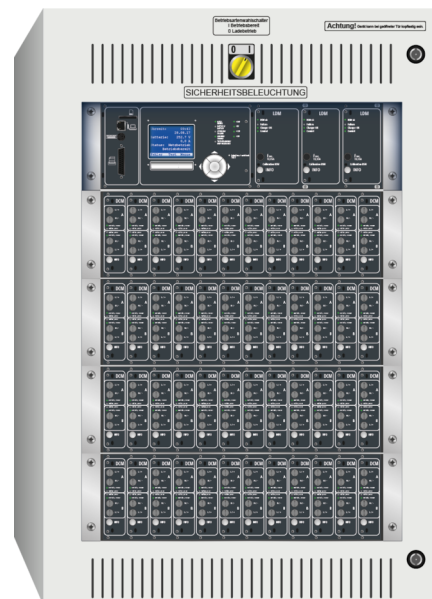

**Art.-Nr: UCW048**  
**multiControl CS\_VALUE\_SystemType2.Unterstation**  
**CS\_VALUE\_HousingType.**  
**CS\_VALUE\_SystemType2.Unterstation**  
**CS\_VALUE\_HousingType.**

---

general.qrcode-more-infos

## TEXT. TECHNISCHE DATEN

~pim_attribute~Einschuebe	24 Stk.
anzahlstromkreise	48
~pim_attribute~Lader	CS_VALUE_ChargerIntegrated.Nein
~pim_attribute~SAMModule	CS_VALUE_SAMIntegrated.Optional
~pim_attribute~IOModule	CS_VALUE_IOIntegrated.Ja
~pim_attribute~CCIF	CS_VALUE_CCIFIntegrated.Optional
~pim_attribute~Vernetzbar	CS_VALUE_Networking.Ja
~pim_attribute~AbgangUsUv	CS_VALUE_PortUSUV.Optional
~pim_attribute~Batteriefach	CS_VALUE_BatteryCompartmentIncluded.Nein
versorgungsleistung1h	22950 W
versorgungsleistung3h	22950 W
versorgungsleistung8h	22950 W
~pim_attribute~Eingangsfrequenz	CS_VALUE_InputFrequencyHz.50 / 60 Hz
~pim_attribute~AusgangsspannungAC	230 V
~pim_attribute~Material	CS_VALUE_Material.35
~pim_attribute~Farbe	CS_VALUE_Color.RAL 7035
~pim_attribute~Schutzklasse	CS_VALUE_IngressProtection.IP 20

~pim_attribute~Schutzklasse	CS_VALUE_IngressProtection.IP 20
~pim_attribute~Tiefe	450 mm
~pim_attribute~Breite	600 mm
~pim_attribute~Hoehe	900 mm
~pim_attribute~Gewicht	kg
~pim_attribute~Zolltarifnummer	85371098
~pim_attribute~Ursprungsland	DEUTSCHLAND