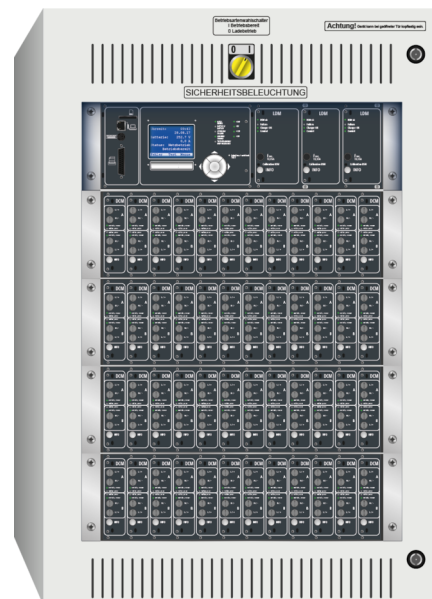

Art.-Nr: UCW048
multiControl transformatorstasjon Koffertmateriale
transformatorstasjon Koffertmateriale

Mer informasjon

TEKNISKE DATA

Innsatser	24 Stk.
Antall kretser	48
laster	Nei
SAM-moduler	Valgfri
IO-moduler	Ja
CCIF	Valgfri
Kan kobles til	Ja
Utgående UPS	Valgfri
Batterirom	Nei
Forsyningskapasitet 1 time	22950 W
Forsyningskapasitet 3 timer	22950 W
Forsyningskapasitet 8 timer	22950 W
Inngangsfrekvens	50/60 Hz
Utgangsspenning AC	230 V
materiale	stålplate
Farge på huset	RAL 7035
beskyttelses klasse	IP20

beskyttelses klasse	IP20
dybde	450 mm
Bredde	600 mm
Høyde	900 mm
Vekt	kg
Tolltariffnummer	85371098
Opprinnelsesland	DEUTSCHLAND

stand: 21.06.2024 - Det tas forbehold om tekniske endringer og feil.