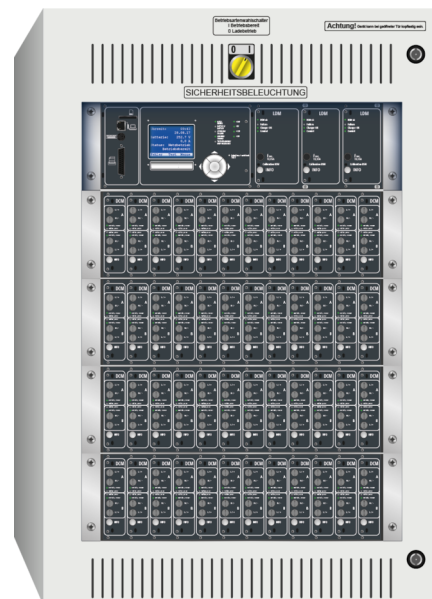

Art.-Nr: UCW048
multiControl (avec ordinateur)
CS_VALUE_SystemType2.Unterstation
CS_VALUE_HousingType.
CS_VALUE_SystemType2.Unterstation
CS_VALUE_HousingType.

[general.qrcode-more-infos](#)

TEXT. TECHNISCHE DATEN

~pim_attribute~Einschuebe	24 Stk.
anzahlstromkreise	48
~pim_attribute~Lader	CS_VALUE_ChargerIntegrated.Nein
~pim_attribute~SAMModule	CS_VALUE_SAMIntegrated.Optional
~pim_attribute~IOModule	CS_VALUE_IOIntegrated.Ja
~pim_attribute~CCIF	CS_VALUE_CCIFIntegrated.Optional
~pim_attribute~Vernetzbar	CS_VALUE_Networking.Ja
~pim_attribute~AbgangUsUv	CS_VALUE_PortUSUV.Optional
~pim_attribute~Batteriefach	CS_VALUE_BatteryCompartmentIncluded.Nein
versorgungsleistung1h	22950 W
versorgungsleistung3h	22950 W
versorgungsleistung8h	22950 W
~pim_attribute~Eingangsfrequenz	CS_VALUE_InputFrequencyHz.50 / 60 Hz
~pim_attribute~AusgangsspannungAC	230 V
~pim_attribute~Material	CS_VALUE_Material.35
~pim_attribute~Farbe	CS_VALUE_Color.RAL 7035
~pim_attribute~Schutzklasse	CS_VALUE_IngressProtection.IP 20

~pim_attribute~Schutzklasse	CS_VALUE_IngressProtection.IP 20
~pim_attribute~Tiefe	450 mm
~pim_attribute~Breite	600 mm
~pim_attribute~Hoehe	900 mm
~pim_attribute~Gewicht	kg
~pim_attribute~Zolltarifnummer	85371098
~pim_attribute~Ursprungsland	DEUTSCHLAND