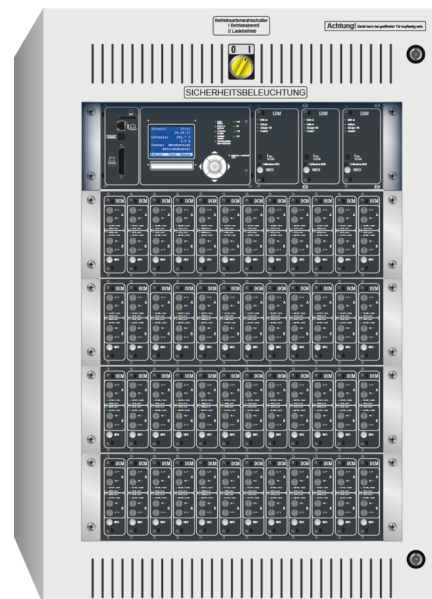

Art.-Nr: UCW048
multiControl (Computer included)
CS_VALUE_SystemType2.Unterstation
CS_VALUE_HousingType.
CS_VALUE_SystemType2.Unterstation
CS_VALUE_HousingType.

[general.qrcode-more-infos](#)

TEXT. TECHNISCHE DATEN

~pim_attribute~Einschuebe	24 Stk.
anzahlstromkreise	48
~pim_attribute~Lader	CS_VALUE_ChargerIntegrated.Nein
~pim_attribute~SAMModule	CS_VALUE_SAMIntegrated.Optional
~pim_attribute~IOModule	CS_VALUE_IOIntegrated.Ja
~pim_attribute~CCIF	CS_VALUE_CCIFIntegrated.Optional
~pim_attribute~Vernetzbar	CS_VALUE_Networking.Ja
~pim_attribute~AbgangUsUv	CS_VALUE_PortUSUV.Optional
~pim_attribute~Batteriefach	CS_VALUE_BatteryCompartmentIncluded.Nein
versorgungsleistung1h	22950 W
versorgungsleistung3h	22950 W
versorgungsleistung8h	22950 W
~pim_attribute~Eingangsfrequenz	CS_VALUE_InputFrequencyHz.50 / 60 Hz
~pim_attribute~AusgangsspannungAC	230 V
~pim_attribute~Material	CS_VALUE_Material.35
~pim_attribute~Farbe	CS_VALUE_Color.RAL 7035
~pim_attribute~Schutzklasse	CS_VALUE_IngressProtection.IP 20

~pim_attribute~Schutzklasse	CS_VALUE_IngressProtection.IP 20
~pim_attribute~Tiefe	450 mm
~pim_attribute~Breite	600 mm
~pim_attribute~Hoehe	900 mm
~pim_attribute~Gewicht	kg
~pim_attribute~Zolltarifnummer	85371098
~pim_attribute~Ursprungsland	DEUTSCHLAND