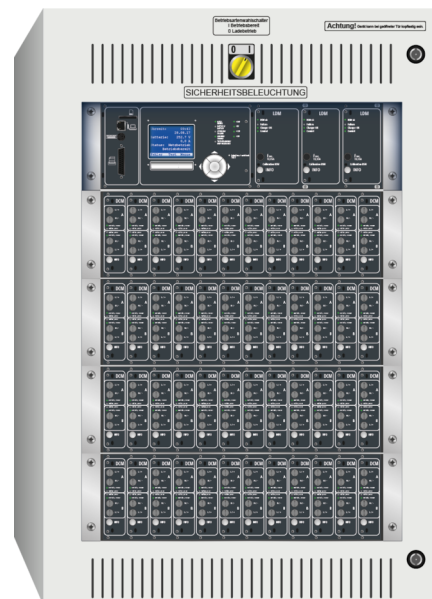

**Art.-Nr: UCW036E30**  
**multiControl transformatorstasjon Koffertmateriale**  
**transformatorstasjon Koffertmateriale**

Mer informasjon

### TEKNISKE DATA

Innsatser	18 Stk.
Antall kretser	36
laster	Nei
SAM-moduler	Valgfri
IO-moduler	Ja
CCIF	Valgfri
Kan kobles til	Ja
Utgående UPS	Valgfri
Batterirom	Nei
Forsyningskapasitet 1 time	3000 W
Forsyningskapasitet 3 timer	3000 W
Forsyningskapasitet 8 timer	3000 W
Inngangsfrekvens	50/60 Hz
Utgangsspenning AC	230 V
materiale	stålplate
Farge på huset	RAL 7035
beskyttelses klasse	IP54

beskyttelses klasse	IP54
dybde	575 mm
Bredde	760 mm
Høyde	1050 mm
Vekt	kg
Tolltariffnummer	85371098
Opprinnelsesland	DEUTSCHLAND

stand: 21.06.2024 - Det tas forbehold om tekniske endringer og feil.