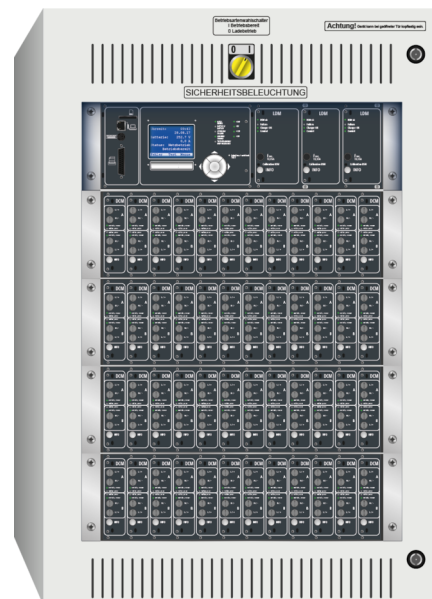

Art.-Nr: UCW036
multiControl transformatorstasjon Koffertmateriale
transformatorstasjon Koffertmateriale

Mer informasjon

TEKNISKE DATA

Innsatser	18 Stk.
Antall kretser	36
laster	Nei
SAM-moduler	Valgfri
IO-moduler	Ja
CCIF	Valgfri
Kan kobles til	Ja
Utgående UPS	Valgfri
Batterirom	Nei
Forsyningskapasitet 1 time	22950 W
Forsyningskapasitet 3 timer	22950 W
Forsyningskapasitet 8 timer	22950 W
Inngangsfrekvens	50/60 Hz
Utgangsspenning AC	230 V
materiale	stålplate
Farge på huset	RAL 7035
beskyttelses klasse	IP20

beskyttelses klasse	IP20
dybde	450 mm
Bredde	600 mm
Høyde	900 mm
Vekt	kg
Tolltariffnummer	85371098
Opprinnelsesland	DEUTSCHLAND

stand: 21.06.2024 - Det tas forbehold om tekniske endringer og feil.