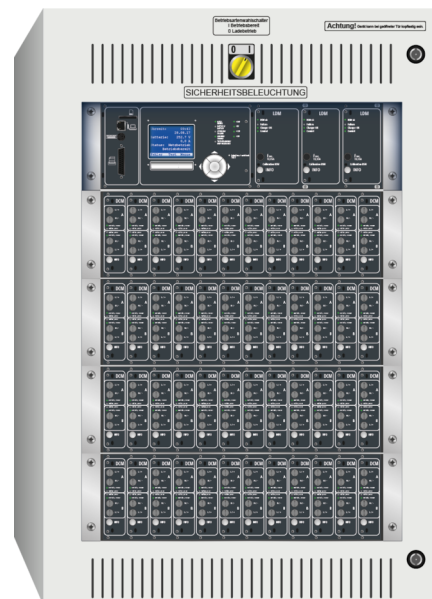

**Art.-Nr: UCW024E30R**  
**multiControl transformatorstasjon Koffertmateriale**  
**transformatorstasjon Koffertmateriale**

Mer informasjon

### TEKNISKE DATA

Innsatser	12 Stk.
Antall kretser	24
laster	Nei
SAM-moduler	Valgfri
IO-moduler	Ja
CCIF	Valgfri
Kan kobles til	Ja
Utgående UPS	Valgfri
Batterirom	Nei
Forsyningskapasitet 1 time	3000 W
Forsyningskapasitet 3 timer	3000 W
Forsyningskapasitet 8 timer	3000 W
Inngangsfrekvens	50/60 Hz
Utgangsspenning AC	230 V
materiale	stålplate
Farge på huset	RAL 7035
beskyttelses klasse	IP54

beskyttelses klasse	IP54
dybde	341 mm
Bredde	650 mm
Høyde	1050 mm
Vekt	kg
Tolltariffnummer	85371098
Opprinnelsesland	DEUTSCHLAND

stand: 21.06.2024 - Det tas forbehold om tekniske endringer og feil.