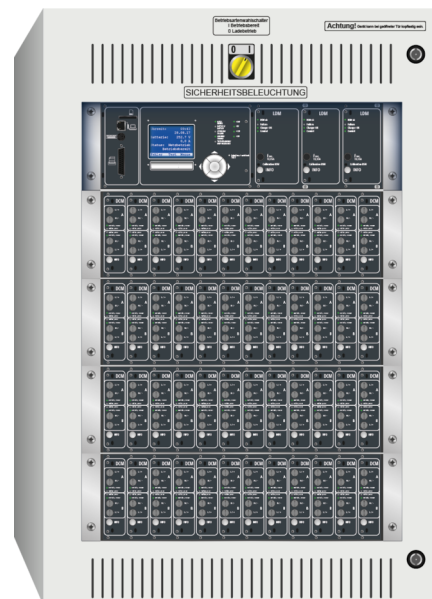

Art.-Nr: UCW012E30R
multiControl transformatorstasjon Koffertmateriale
transformatorstasjon Koffertmateriale

Mer informasjon

TEKNISKE DATA

Innsatser	6 Stk.
Antall kretser	12
laster	Nei
SAM-moduler	Valgfri
IO-moduler	Ja
CCIF	Valgfri
Kan kobles til	Ja
Utgående UPS	Valgfri
Batterirom	Nei
Forsyningskapasitet 1 time	3000 W
Forsyningskapasitet 3 timer	3000 W
Forsyningskapasitet 8 timer	3000 W
Inngangsfrekvens	50/60 Hz
Utgangsspenning AC	230 V
materiale	stålplate
Farge på huset	RAL 7035
beskyttelses klasse	IP54

beskyttelses klasse	IP54
dybde	341 mm
Bredde	650 mm
Høyde	1050 mm
Vekt	kg
Tolltariffnummer	85371098
Opprinnelsesland	DEUTSCHLAND

stand: 21.06.2024 - Det tas forbehold om tekniske endringer og feil.