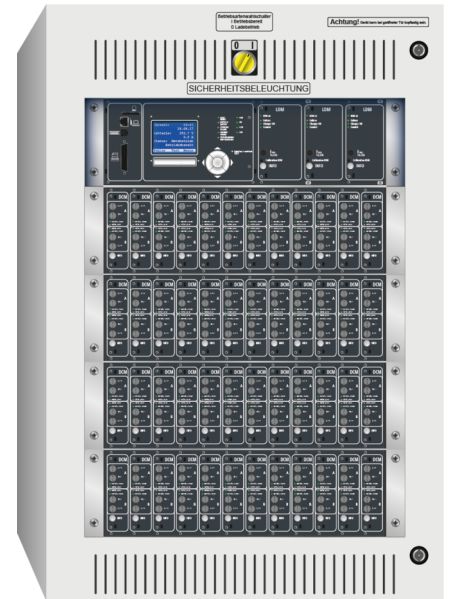

Art.-Nr: UCW012E30R
multiControl (Computer included)
CS_VALUE_SystemType2.Unterstation
CS_VALUE_HousingType.
CS_VALUE_SystemType2.Unterstation
CS_VALUE_HousingType.

---

general.qrcode-more-infos

TEXT. TECHNISCHE DATEN

~pim_attribute~Einschuebe	6 Stk.
anzahlstromkreise	12
~pim_attribute~Lader	CS_VALUE_ChargerIntegrated.Nein
~pim_attribute~SAMModule	CS_VALUE_SAMIntegrated.Optional
~pim_attribute~IOModule	CS_VALUE_IOIntegrated.Ja
~pim_attribute~CCIF	CS_VALUE_CCIFIntegrated.Optional
~pim_attribute~Vernetzbar	CS_VALUE_Networking.Ja
~pim_attribute~AbgangUsUv	CS_VALUE_PortUSUV.Optional
~pim_attribute~Batteriefach	CS_VALUE_BatteryCompartmentIncluded.Nein
versorgungsleistung1h	3000 W
versorgungsleistung3h	3000 W
versorgungsleistung8h	3000 W
~pim_attribute~Eingangsfrequenz	CS_VALUE_InputFrequencyHz.50 / 60 Hz
~pim_attribute~AusgangsspannungAC	230 V
~pim_attribute~Material	CS_VALUE_Material.35
~pim_attribute~Farbe	CS_VALUE_Color.RAL 7035
~pim_attribute~Schutzklasse	CS_VALUE_IngressProtection.IP 54