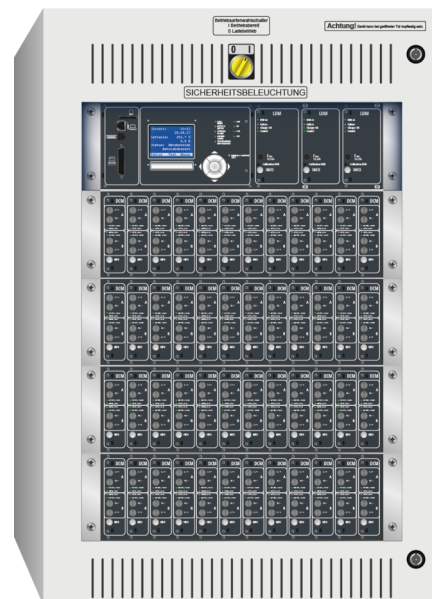

Art.-Nr: UCW012E30R
multiControl (mit Rechner)
CS_VALUE_SystemType2.Unterstation
CS_VALUE_HousingType.
CS_VALUE_SystemType2.Unterstation
CS_VALUE_HousingType.

general.qrcode-more-infos

TEXT. TECHNISCHE DATEN

~pim_attribute~Einschuebe	6 Stk.
anzahlstromkreise	12
~pim_attribute~Lader	CS_VALUE_ChargerIntegrated.Nein
~pim_attribute~SAMModule	CS_VALUE_SAMIntegrated.Optional
~pim_attribute~IOModule	CS_VALUE_IOIntegrated.Ja
~pim_attribute~CCIF	CS_VALUE_CCIFIntegrated.Optional
~pim_attribute~Vernetzbar	CS_VALUE_Networking.Ja
~pim_attribute~AbgangUsUv	CS_VALUE_PortUSUV.Optional
~pim_attribute~Batteriefach	CS_VALUE_BatteryCompartmentIncluded.Nein
versorgungsleistung1h	3000 W
versorgungsleistung3h	3000 W
versorgungsleistung8h	3000 W
~pim_attribute~Eingangsfrequenz	CS_VALUE_InputFrequencyHz.50 / 60 Hz
~pim_attribute~AusgangsspannungAC	230 V
~pim_attribute~Material	CS_VALUE_Material.35
~pim_attribute~Farbe	CS_VALUE_Color.RAL 7035
~pim_attribute~Schutzklasse	CS_VALUE_IngressProtection.IP 54