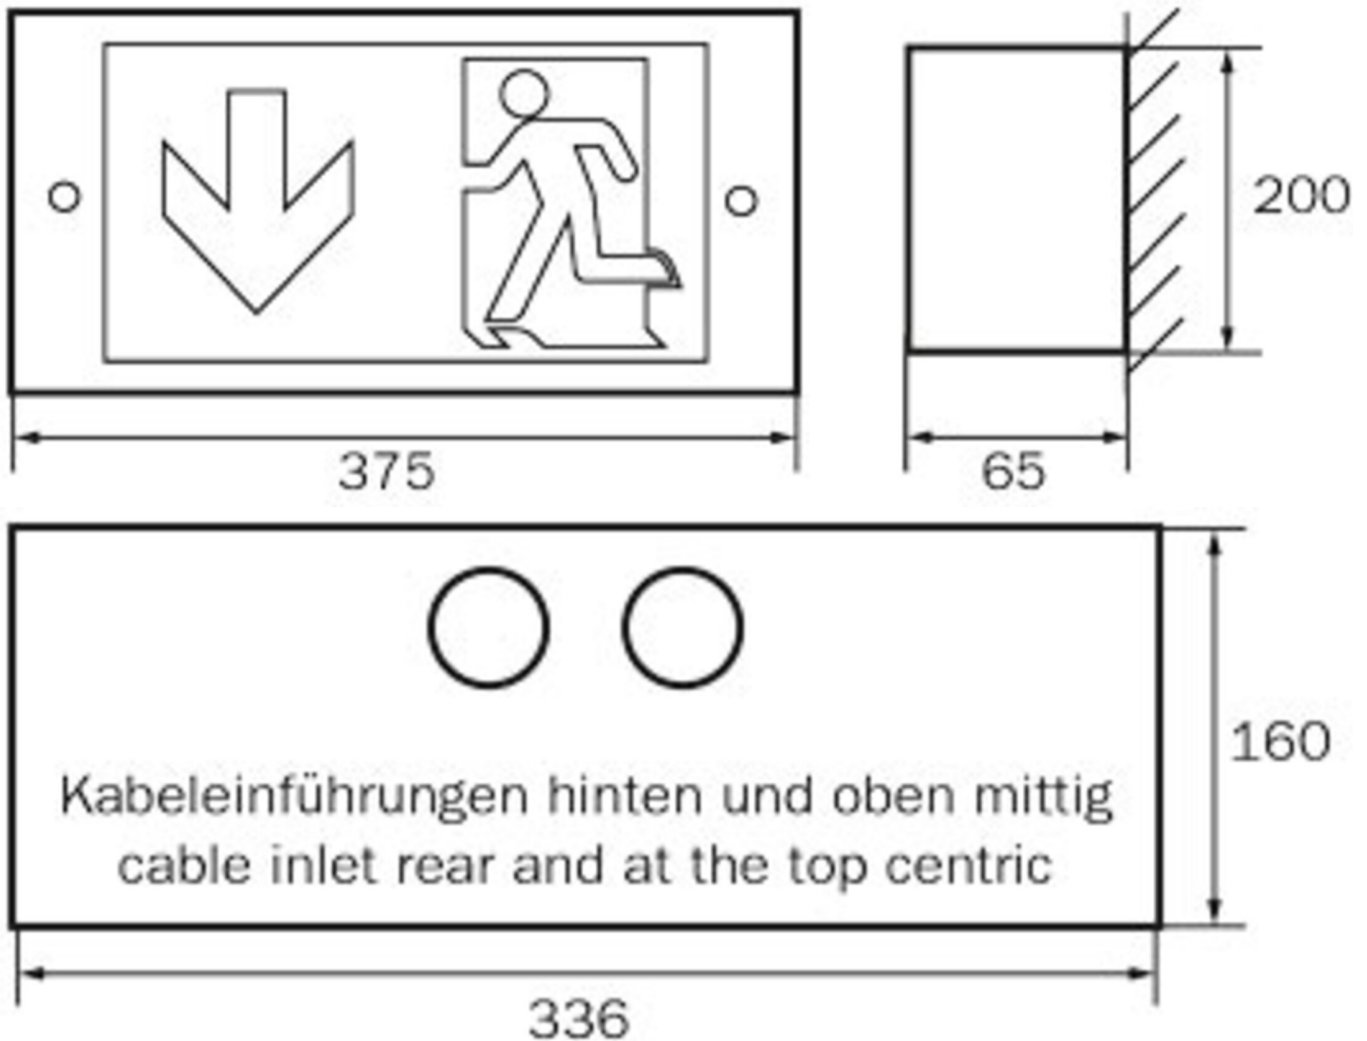

TEKNISK TEGNING

TILBEHØRSLISTE

U8BE -

LIGNENDE PRODUKTER

Varenr.	Bilde	overvåkning	omsorg	Farge	investering	Automatisk inspeksjonsbok	Vedlikeholdsinnsats	fjernvedlikehold	maks. lys	Individuell lysovervåking

Fra: 17.07.2024 - Det tas forbehold om tekniske endringer og feil.